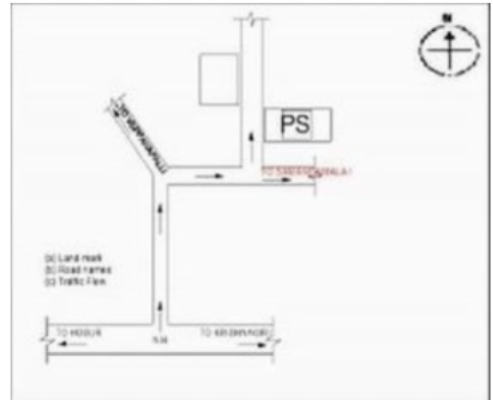

Google Map View

Polling Station Building Front View

Polling Station Front View

Cad View

Key MAP View

1 பெயர் : முனியம்மாள் தந்தை பெயர்: முனியப்பன் வீட்டு எண் : 1-152 வயது : 30 பாலினம் : பெண் Photo is available WYG1125715	2 பெயர் : வள்ளி கணவர் பெயர்: வெங்கடசாமி வீட்டு எண் : 1-181 வயது : 56 பாலினம் : பெண் Photo is available WYG1981513	3 பெயர் : கண்ணம்மாள் கணவர் பெயர்: ஜேஜிகான் வீட்டு எண் : 1-182 வயது : 71 பாலினம் : பெண் Photo is available WYG1981521
4 பெயர் : ரத்னா கணவர் பெயர்: முருகன் வீட்டு எண் : 1-182 வயது : 43 பாலினம் : பெண் Photo is available JFM2132579	5 பெயர் : வெங்கடேசன் தந்தை பெயர்: ஜேஜிகான் வீட்டு எண் : 1-182 வயது : 43 பாலினம் : ஆண் Photo is available JFM3791241	6 பெயர் : ஜேஜிகான் தந்தை பெயர்: மூக்கோடன் வீட்டு எண் : 1-182 வயது : 34 பாலினம் : ஆண் Photo is available JFM1199538
7 பெயர் : சரவணன் தந்தை பெயர்: எல்லுகான் வீட்டு எண் : 1-183 வயது : 51 பாலினம் : ஆண் Photo is available WYG1981539	8 பெயர் : முருகம்மாள் கணவர் பெயர்: சரவணன் வீட்டு எண் : 1-183 வயது : 49 பாலினம் : பெண் Photo is available JFM1199546	9 பெயர் : கிருஷ்ணன் தந்தை பெயர்: பாப்பண்ணன் வீட்டு எண் : 1-184 வயது : 51 பாலினம் : ஆண் Photo is available JFM3763133
10 பெயர் : எல்லம்மாள் கணவர் பெயர்: கிருஷ்ணன் வீட்டு எண் : 1-184 வயது : 37 பாலினம் : பெண் Photo is available WYG0646158	11 பெயர் : மல்வேங்குமார் தந்தை பெயர்: சுப்பிரமணி வீட்டு எண் : 2/16 வயது : 29 பாலினம் : ஆண் Photo is available WYG1538339	12 பெயர் : காமேஷ் தந்தை பெயர்: ராமண்ணன் வீட்டு எண் : 2/26 வயது : 23 பாலினம் : ஆண் Photo is available WYG2302081
13 பெயர் : சத்யா கனப்பள்ளி கணவர் பெயர்: கனப்பள்ளி வீட்டு எண் : 2/37 வயது : 37 பாலினம் : பெண் Photo is available WYG1484120	14 பெயர் : பாஸ்கர் தந்தை பெயர்: கணேசன் வீட்டு எண் : 2/44 வயது : 25 பாலினம் : ஆண் Photo is available WYG2218691	15 பெயர் : மகேஷ் தந்தை பெயர்: சீதாராமன் வீட்டு எண் : 2/52 வயது : 25 பாலினம் : ஆண் Photo is available WYG2219350
16 பெயர் : சோபா தந்தை பெயர்: விநாயகமூர்த்தி வீட்டு எண் : 2/56 வயது : 27 பாலினம் : பெண் Photo is available WYG2217727	17 பெயர் : ஜீவா தந்தை பெயர்: ராமகிருஷ்ணன் வீட்டு எண் : 2/58 வயது : 25 பாலினம் : ஆண் Photo is available WYG2218725	18 பெயர் : கார்த்திக் தந்தை பெயர்: மாதப்பன் வீட்டு எண் : 2/59 வயது : 29 பாலினம் : ஆண் Photo is available WYG2301885
19 பெயர் : பவித்ரா கணவர் பெயர்: கார்த்திக் வீட்டு எண் : 2/59 வயது : 25 பாலினம் : பெண் Photo is available WYG2302164	20 பெயர் : ஆர்த்தி கணவர் பெயர்: தண்டபாணி வீட்டு எண் : 2/60 வயது : 23 பாலினம் : பெண் Photo is available WYG2301869	21 பெயர் : சதா கணவர் பெயர்: முத்துக்குமார் வீட்டு எண் : 2/63 வயது : 36 பாலினம் : பெண் Photo is available WYG2218873
22 பெயர் : நிரோஷா கணவர் பெயர்: மல்லப்பன் வீட்டு எண் : 2/65 வயது : 28 பாலினம் : பெண் Photo is available WYG2302156	23 பெயர் : அஞ்சலி கணவர் பெயர்: சந்தோஷ் வீட்டு எண் : 2/76 வயது : 28 பாலினம் : பெண் Photo is available WYG2302099	24 பெயர் : சதா கணவர் பெயர்: நரசிம்மன் வீட்டு எண் : 2/76 வயது : 25 பாலினம் : பெண் Photo is available WYG2218915
25 பெயர் : விஜயா கணவர் பெயர்: பெரியசாமி வீட்டு எண் : 2/81 வயது : 39 பாலினம் : பெண் Photo is available WYG2302131	26 பெயர் : வனஜா கணவர் பெயர்: கர்ணா வீட்டு எண் : 2/85 வயது : 31 பாலினம் : பெண் Photo is available WYG2302115	27 பெயர் : நதியா கணவர் பெயர்: வெங்கடேசன் வீட்டு எண் : 2/94 வயது : 29 பாலினம் : பெண் Photo is available WYG2301786
28 பெயர் : சுனில் தந்தை பெயர்: செளடப்பா வீட்டு எண் : 2/97 வயது : 25 பாலினம் : ஆண் Photo is available WYG2302073	29 பெயர் : புனித்குமார் தந்தை பெயர்: வெங்கடேசன் வீட்டு எண் : 2/100 வயது : 25 பாலினம் : ஆண் Photo is available WYG1538396	30 பெயர் : மதி தந்தை பெயர்: குமார் வீட்டு எண் : 2/101 வயது : 25 பாலினம் : ஆண் Photo is available WYG1540616