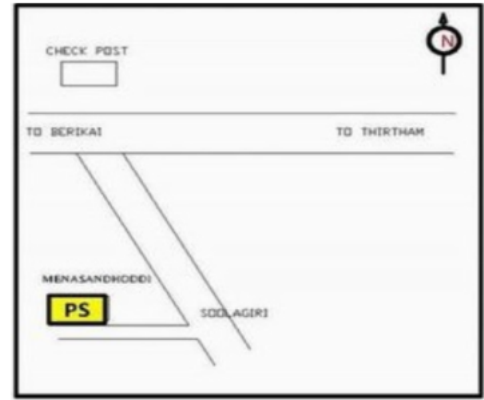

Cad View

Key MAP View