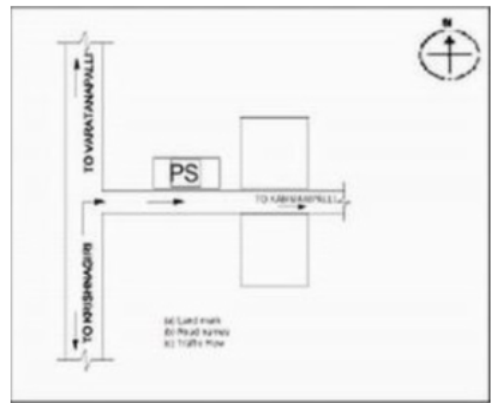

Google Map View

Polling Station Building Front View

Polling Station Front View

Cad View

Key MAP View

1	WYG0764282	பெயர் : சுந்தர் தந்தை பெயர்: முனுசாமி வீட்டு எண் : 1 வயது : 49 பாலினம் : ஆண்	Photo is available	2	WYG1127836	பெயர் : ராஜகுமாரி கணவர் பெயர்: சசிதரன் வீட்டு எண் : 1 வயது : 47 பாலினம் : பெண்	Photo is available	3	WYG1346030	பெயர் : பத்மினி கணவர் பெயர்: மோகன் வீட்டு எண் : 1 வயது : 46 பாலினம் : பெண்	Photo is available
4	WYG1127661	பெயர் : மதன்குமார் தந்தை பெயர்: ராமசந்திரன் வீட்டு எண் : 1 வயது : 39 பாலினம் : ஆண்	Photo is available	5	WYG1127745	பெயர் : சோபானா கணவர் பெயர்: சிவக்குமார் வீட்டு எண் : 1 வயது : 38 பாலினம் : பெண்	Photo is available	6	WYG1127844	பெயர் : ராஜ்குமார் தந்தை பெயர்: பெரியசாமி வீட்டு எண் : 1 வயது : 36 பாலினம் : ஆண்	Photo is available
7	WYG1224716	பெயர் : ஜெயந்தி கணவர் பெயர்: ரஞ்சித்குமார் வீட்டு எண் : 1 வயது : 35 பாலினம் : பெண்	Photo is available	8	WYG1127802	பெயர் : சோபானா கணவர் பெயர்: ருர்ஜர் வீட்டு எண் : 1 வயது : 35 பாலினம் : பெண்	Photo is available	9	WYG1127828	பெயர் : கல்பனா மு கணவர் பெயர்: செந்தில்குமார் வீட்டு எண் : 1 வயது : 34 பாலினம் : பெண்	Photo is available
10	WYG1224401	பெயர் : சாலம்மாள் கணவர் பெயர்: பழனி வீட்டு எண் : 1 வயது : 33 பாலினம் : பெண்	Photo is available	11	WYG1127760	பெயர் : மஞ்சு கணவர் பெயர்: திருப்பதி வீட்டு எண் : 1 வயது : 33 பாலினம் : பெண்	Photo is available	12	WYG1341130	பெயர் : சுகந்த லெட்சுமி தந்தை பெயர்: சுப்பிரமணியன் வீட்டு எண் : 1 வயது : 31 பாலினம் : பெண்	Photo is available
13	WYG1127778	பெயர் : சரிதா கணவர் பெயர்: சுந்தரேசன் வீட்டு எண் : 1 வயது : 31 பாலினம் : பெண்	Photo is available	14	WYG1127794	பெயர் : சசிகலா கணவர் பெயர்: ராஜ்குமார் வீட்டு எண் : 1 வயது : 31 பாலினம் : பெண்	Photo is available	15	WYG1127711	பெயர் : புனிதா கணவர் பெயர்: அன்பரசு வீட்டு எண் : 1 வயது : 31 பாலினம் : பெண்	Photo is available
16	WYG1250851	பெயர் : கவிதா தந்தை பெயர்: சின்னக்கண்ணன் வீட்டு எண் : 1 வயது : 29 பாலினம் : பெண்	Photo is available	17	WYG1341197	பெயர் : ரோஜா கணவர் பெயர்: கண்ணன் வீட்டு எண் : 1 வயது : 29 பாலினம் : பெண்	Photo is available	18	WYG2295541	பெயர் : விஜயா லக்ஷ்மி கணவர் பெயர்: திம்மராயன் வீட்டு எண் : 1 வயது : 28 பாலினம் : பெண்	Photo is available
19	WYG1399898	பெயர் : சதீஷ்குமார் தந்தை பெயர்: கோவிந்தராஜ் வீட்டு எண் : 1 வயது : 27 பாலினம் : ஆண்	Photo is available	20	WYG2578565	பெயர் : ஞானேஸ்வரி தந்தை பெயர்: ரமேஷ் வீட்டு எண் : 1 வயது : 20 பாலினம் : பெண்	Photo is available	21	WYG2583722	பெயர் : மதன் தந்தை பெயர்: மூர்த்தி வீட்டு எண் : 1 வயது : 20 பாலினம் : ஆண்	Photo is available
22	WYG1305440	பெயர் : வினுப்பிரியா தந்தை பெயர்: ராஜா வீட்டு எண் : 1-3A வயது : 30 பாலினம் : பெண்	Photo is available	23	WYG1022326	பெயர் : முனிராமன் தந்தை பெயர்: கணேஷ் வீட்டு எண் : 1-5 வயது : 41 பாலினம் : ஆண்	Photo is available	24	WYG1250828	பெயர் : ராம முர்த்தி தந்தை பெயர்: சின்ன முனியப்பன் வீட்டு எண் : 1-14 வயது : 58 பாலினம் : ஆண்	Photo is available
25	WYG1250810	பெயர் : பிரியா தர்ஷினி தந்தை பெயர்: விக்ரம் வீட்டு எண் : 1-14 வயது : 31 பாலினம் : பெண்	Photo is available	26	WYG2263416	பெயர் : காமராஜ் தந்தை பெயர்: முனியாசாரி வீட்டு எண் : 1/16 வயது : 49 பாலினம் : ஆண்	Photo is available	27	WYG0703264	பெயர் : முருகேசன் தந்தை பெயர்: வெங்கட்டராமன் வீட்டு எண் : 1-46 வயது : 75 பாலினம் : ஆண்	Photo is available
28	JFM2145563	பெயர் : கொடிலா கணவர் பெயர்: கோபாலகிருஷ்ணன் வீட்டு எண் : 1/61 வயது : 54 பாலினம் : பெண்	Photo is available	29	WYG0915058	பெயர் : சந்திரசேகர் தந்தை பெயர்: சின்னப்பன் வீட்டு எண் : 1/74 பி வயது : 44 பாலினம் : ஆண்	Photo is available	30	WYG1341106	பெயர் : வெங்கடேஷ் தாயின் பெயர்: ராஜேஷ்வரி வீட்டு எண் : 1-75 வயது : 28 பாலினம் : ஆண்	Photo is available