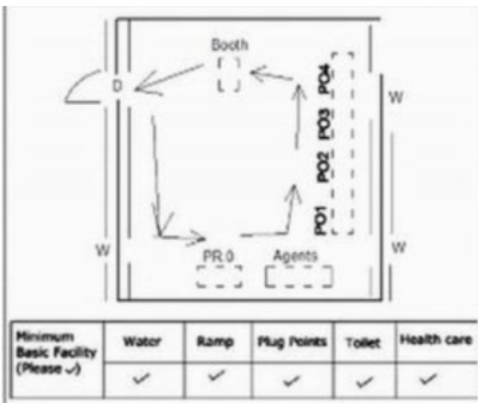

Google Map View

Polling Station Building Front View

Polling Station Front View

Cad View

Key MAP View

1	WYG0764282	பெயர் : சுந்தர் தந்தை பெயர்: முனுசாமி வீட்டு எண் : 1 வயது : 49 பாலினம் : ஆண்	Photo is available	2	WYG1127836	பெயர் : ராஜகுமாரி கணவர் பெயர்: சசிதரன் வீட்டு எண் : 1 வயது : 47 பாலினம் : பெண்	Photo is available	3	WYG1346030	பெயர் : பத்மினி கணவர் பெயர்: மோகன் வீட்டு எண் : 1 வயது : 46 பாலினம் : பெண்	Photo is available
4	WYG1127661	பெயர் : மதன்குமார் தந்தை பெயர்: ராமசந்திரன் வீட்டு எண் : 1 வயது : 39 பாலினம் : ஆண்	Photo is available	5	WYG1127745	பெயர் : சோபானா கணவர் பெயர்: சிவக்குமார் வீட்டு எண் : 1 வயது : 38 பாலினம் : பெண்	Photo is available	6	WYG1127844	பெயர் : ராஜ்குமார் தந்தை பெயர்: பெரியசாமி வீட்டு எண் : 1 வயது : 36 பாலினம் : ஆண்	Photo is available
7	WYG1224716	பெயர் : ஜெயந்தி கணவர் பெயர்: ரஞ்சித்குமார் வீட்டு எண் : 1 வயது : 35 பாலினம் : பெண்	Photo is available	8	WYG1127802	பெயர் : சோபானா கணவர் பெயர்: ருர்ஜர் வீட்டு எண் : 1 வயது : 35 பாலினம் : பெண்	Photo is available	9	WYG1127828	பெயர் : கல்பனா மு கணவர் பெயர்: செந்தில்குமார் வீட்டு எண் : 1 வயது : 34 பாலினம் : பெண்	Photo is available
10	WYG1224401	பெயர் : சாலம்மாள் கணவர் பெயர்: பழனி வீட்டு எண் : 1 வயது : 33 பாலினம் : பெண்	Photo is available	11	WYG1127760	பெயர் : மஞ்சு கணவர் பெயர்: திருப்பதி வீட்டு எண் : 1 வயது : 33 பாலினம் : பெண்	Photo is available	12	WYG1341130	பெயர் : சுகந்த லெட்சுமி தந்தை பெயர்: சுப்பிரமணியன் வீட்டு எண் : 1 வயது : 31 பாலினம் : பெண்	Photo is available
13	WYG1127778	பெயர் : சரிதா கணவர் பெயர்: சுந்தரேசன் வீட்டு எண் : 1 வயது : 31 பாலினம் : பெண்	Photo is available	14	WYG1127794	பெயர் : சசிகலா கணவர் பெயர்: ராஜ்குமார் வீட்டு எண் : 1 வயது : 31 பாலினம் : பெண்	Photo is available	15	WYG1127711	பெயர் : புனிதா கணவர் பெயர்: அன்பரசு வீட்டு எண் : 1 வயது : 31 பாலினம் : பெண்	Photo is available
16	WYG1250851	பெயர் : கவிதா தந்தை பெயர்: சின்னக்கண்ணன் வீட்டு எண் : 1 வயது : 29 பாலினம் : பெண்	Photo is available	17	WYG1341197	பெயர் : ரோஜா கணவர் பெயர்: கண்ணன் வீட்டு எண் : 1 வயது : 29 பாலினம் : பெண்	Photo is available	18	WYG2295541	பெயர் : விஜயா லக்ஷ்மி கணவர் பெயர்: திம்மராயன் வீட்டு எண் : 1 வயது : 28 பாலினம் : பெண்	Photo is available
19	WYG1399898	பெயர் : சதீஷ்குமார் தந்தை பெயர்: கோவிந்தராஜ் வீட்டு எண் : 1 வயது : 27 பாலினம் : ஆண்	Photo is available	20	WYG2578565	பெயர் : ஞானேஸ்வரி தந்தை பெயர்: ரமேஷ் வீட்டு எண் : 1 வயது : 20 பாலினம் : பெண்	Photo is available	21	WYG2583722	பெயர் : மதன் தந்தை பெயர்: மூர்த்தி வீட்டு எண் : 1 வயது : 20 பாலினம் : ஆண்	Photo is available
22	WYG1305440	பெயர் : வினுப்பிரியா தந்தை பெயர்: ராஜா வீட்டு எண் : 1-3A வயது : 30 பாலினம் : பெண்	Photo is available	23	WYG1022326	பெயர் : முனிராமன் தந்தை பெயர்: கணேஷ் வீட்டு எண் : 1-5 வயது : 41 பாலினம் : ஆண்	Photo is available	24	WYG1250828	பெயர் : ராம முர்த்தி தந்தை பெயர்: சின்ன முனியப்பன் வீட்டு எண் : 1-14 வயது : 58 பாலினம் : ஆண்	Photo is available
25	WYG1250810	பெயர் : பிரியா தர்ஷினி தந்தை பெயர்: விக்ரம் வீட்டு எண் : 1-14 வயது : 31 பாலினம் : பெண்	Photo is available	26	WYG2263416	பெயர் : காமராஜ் தந்தை பெயர்: முனியாசாரி வீட்டு எண் : 1/16 வயது : 49 பாலினம் : ஆண்	Photo is available	27	WYG0703264	பெயர் : முருகேசன் தந்தை பெயர்: வெங்கட்டராமன் வீட்டு எண் : 1-46 வயது : 75 பாலினம் : ஆண்	Photo is available
28	JFM2145563	பெயர் : கொடிலா கணவர் பெயர்: கோபாலகிருஷ்ணன் வீட்டு எண் : 1/61 வயது : 54 பாலினம் : பெண்	Photo is available	29	WYG0915058	பெயர் : சந்திரசேகர் தந்தை பெயர்: சின்னப்பன் வீட்டு எண் : 1/74 பி வயது : 44 பாலினம் : ஆண்	Photo is available	30	WYG1341106	பெயர் : வெங்கடேஷ் தாயின் பெயர்: ராஜேஷ்வரி வீட்டு எண் : 1-75 வயது : 28 பாலினம் : ஆண்	Photo is available