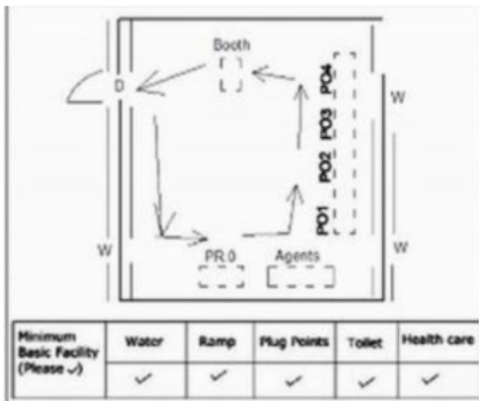

Google Map View

Polling Station Building Front View

Polling Station Front View

Cad View

Key MAP View

1	JFM2143303	பெயர் : மாதேஸ்வரன் தந்தை பெயர்: கண்ணப்பன் வீட்டு எண் : 3-155A வயது : 52 பாலினம் : ஆண்	Photo is available	2	JFM2143295	பெயர் : சங்கீதா கணவர் பெயர்: மாதேஸ்வரன் வீட்டு எண் : 3-155A வயது : 47 பாலினம் : பெண்	Photo is available	3	WYG1990621	பெயர் : குண்டம்மாள் கணவர் பெயர்: ராசு வீட்டு எண் : 3-156 வயது : 73 பாலினம் : பெண்	Photo is available
4	WYG1990639	பெயர் : லட்சுமி கணவர் பெயர்: முனிசாமி வீட்டு எண் : 3-157 வயது : 73 பாலினம் : பெண்	Photo is available	5	WYG1990647	பெயர் : சின்னப்பன் தந்தை பெயர்: முனிசாமி வீட்டு எண் : 3-157 வயது : 54 பாலினம் : ஆண்	Photo is available	6	JFM2142636	பெயர் : ராணி கணவர் பெயர்: சின்னப்பன் வீட்டு எண் : 3-157 வயது : 46 பாலினம் : பெண்	Photo is available
7	WYG1022011	பெயர் : மேகநாதன் தந்தை பெயர்: சின்னப்பன் வீட்டு எண் : 3-157 வயது : 32 பாலினம் : ஆண்	Photo is available	8	WYG1224229	பெயர் : கார்த்திக் தந்தை பெயர்: சின்னப்பன் வீட்டு எண் : 3-157 வயது : 29 பாலினம் : ஆண்	Photo is available	9	WYG2458388	பெயர் : சந்தியா கணவர் பெயர்: மேகநாதன் வீட்டு எண் : 3/157 வயது : 28 பாலினம் : பெண்	Photo is available
10	WYG2302602	பெயர் : ஆஷா கணவர் பெயர்: கார்த்திக் வீட்டு எண் : 3/157 வயது : 24 பாலினம் : பெண்	Photo is available	11	JFM2142933	பெயர் : முருகேசன் தந்தை பெயர்: முனியப்பன் வீட்டு எண் : 3-158 வயது : 51 பாலினம் : ஆண்	Photo is available	12	JFM2142917	பெயர் : சரசு கணவர் பெயர்: முருகேசன் வீட்டு எண் : 3-158 வயது : 46 பாலினம் : பெண்	Photo is available
13	WYG1467596	பெயர் : பிரபு தந்தை பெயர்: முருகேசன் வீட்டு எண் : 3/158 வயது : 26 பாலினம் : ஆண்	Photo is available	14	WYG1990654	பெயர் : கோவிந்தம்மாள் கணவர் பெயர்: சென்னப்பன் வீட்டு எண் : 3-159 வயது : 68 பாலினம் : பெண்	Photo is available	15	JFM2143824	பெயர் : ராஜா தந்தை பெயர்: சென்னப்பன் வீட்டு எண் : 3-159 வயது : 53 பாலினம் : ஆண்	Photo is available
16	JFM2143337	பெயர் : வசந்தா கணவர் பெயர்: ராஜா வீட்டு எண் : 3-159 வயது : 50 பாலினம் : பெண்	Photo is available	17	JFM2142453	பெயர் : மாதா தந்தை பெயர்: சென்னப்பன் வீட்டு எண் : 3-159 வயது : 47 பாலினம் : ஆண்	Photo is available	18	JFM2142339	பெயர் : முனியப்பன் தந்தை பெயர்: சென்னப்பன் வீட்டு எண் : 3-159 வயது : 45 பாலினம் : ஆண்	Photo is available
19	JFM2142651	பெயர் : கௌரி கணவர் பெயர்: மாதா வீட்டு எண் : 3-159 வயது : 43 பாலினம் : பெண்	Photo is available	20	WYG0914895	பெயர் : செல்வி கணவர் பெயர்: முனியப்பன் வீட்டு எண் : 3-159 வயது : 39 பாலினம் : பெண்	Photo is available	21	WYG1224468	பெயர் : விஜய் தந்தை பெயர்: ராஜா வீட்டு எண் : 3-159 வயது : 29 பாலினம் : ஆண்	Photo is available
22	WYG2449221	பெயர் : சூர்யா தந்தை பெயர்: ராஜா / வீட்டு எண் : 3/159 வயது : 25 பாலினம் : ஆண்	Photo is available	23	WYG2445799	பெயர் : பிரசாந்த் மா தந்தை பெயர்: மாதா வீட்டு எண் : 3/159 வயது : 20 பாலினம் : ஆண்	Photo is available	24	WYG1224245	பெயர் : ராஜேஷ் தந்தை பெயர்: துரைராஜ் வீட்டு எண் : 3-160 வயது : 30 பாலினம் : ஆண்	Photo is available
25	WYG1467539	பெயர் : விக்னேஷ் தந்தை பெயர்: துரைராஜ் வீட்டு எண் : 3/160 வயது : 29 பாலினம் : ஆண்	Photo is available	26	WYG1467604	பெயர் : ஜெயா பூர் கணவர் பெயர்: ராஜேஷ் வீட்டு எண் : 3/160 வயது : 26 பாலினம் : பெண்	Photo is available	27	WYG1990670	பெயர் : ராஜா தந்தை பெயர்: கண்ணன் வீட்டு எண் : 3-161 வயது : 56 பாலினம் : ஆண்	Photo is available
28	WYG1990688	பெயர் : சரோஜா தந்தை பெயர்: ராஜா வீட்டு எண் : 3-161 வயது : 53 பாலினம் : பெண்	Photo is available	29	WYG1224237	பெயர் : மாதேஷ் தந்தை பெயர்: ராஜா வீட்டு எண் : 3-161 வயது : 31 பாலினம் : ஆண்	Photo is available	30	WYG2527331	பெயர் : பாரதி சங்கரன் கணவர் பெயர்: மாதேஷ் வீட்டு எண் : 3/161 வயது : 23 பாலினம் : பெண்	Photo is available