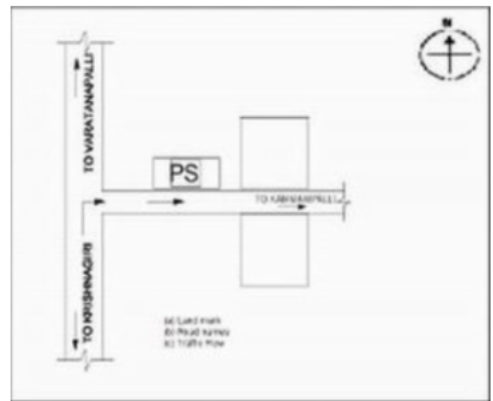

Google Map View

Polling Station Building Front View

Polling Station Front View

Cad View

Key MAP View

1	JFM2143303	பெயர் : மாதேஸ்வரன் தந்தை பெயர்: கண்ணப்பன் வீட்டு எண் : 3-155A வயது : 52 பாலினம் : ஆண்	Photo is available	2	JFM2143295	பெயர் : சங்கீதா கணவர் பெயர்: மாதேஸ்வரன் வீட்டு எண் : 3-155A வயது : 47 பாலினம் : பெண்	Photo is available	3	WYG1990621	பெயர் : குண்டம்மாள் கணவர் பெயர்: ராசு வீட்டு எண் : 3-156 வயது : 73 பாலினம் : பெண்	Photo is available
4	WYG1990639	பெயர் : லட்சுமி கணவர் பெயர்: முனிசாமி வீட்டு எண் : 3-157 வயது : 73 பாலினம் : பெண்	Photo is available	5	WYG1990647	பெயர் : சின்னப்பன் தந்தை பெயர்: முனிசாமி வீட்டு எண் : 3-157 வயது : 54 பாலினம் : ஆண்	Photo is available	6	JFM2142636	பெயர் : ராணி கணவர் பெயர்: சின்னப்பன் வீட்டு எண் : 3-157 வயது : 46 பாலினம் : பெண்	Photo is available
7	WYG1022011	பெயர் : மேகநாதன் தந்தை பெயர்: சின்னப்பன் வீட்டு எண் : 3-157 வயது : 32 பாலினம் : ஆண்	Photo is available	8	WYG1224229	பெயர் : கார்த்திக் தந்தை பெயர்: சின்னப்பன் வீட்டு எண் : 3-157 வயது : 29 பாலினம் : ஆண்	Photo is available	9	WYG2458388	பெயர் : சந்தியா கணவர் பெயர்: மேகநாதன் வீட்டு எண் : 3/157 வயது : 28 பாலினம் : பெண்	Photo is available
10	WYG2302602	பெயர் : ஆஷா கணவர் பெயர்: கார்த்திக் வீட்டு எண் : 3/157 வயது : 24 பாலினம் : பெண்	Photo is available	11	JFM2142933	பெயர் : முருகேசன் தந்தை பெயர்: முனியப்பன் வீட்டு எண் : 3-158 வயது : 51 பாலினம் : ஆண்	Photo is available	12	JFM2142917	பெயர் : சரசு கணவர் பெயர்: முருகேசன் வீட்டு எண் : 3-158 வயது : 46 பாலினம் : பெண்	Photo is available
13	WYG1467596	பெயர் : பிரபு தந்தை பெயர்: முருகேசன் வீட்டு எண் : 3/158 வயது : 26 பாலினம் : ஆண்	Photo is available	14	WYG1990654	பெயர் : கோவிந்தம்மாள் கணவர் பெயர்: சென்னப்பன் வீட்டு எண் : 3-159 வயது : 68 பாலினம் : பெண்	Photo is available	15	JFM2143824	பெயர் : ராஜா தந்தை பெயர்: சென்னப்பன் வீட்டு எண் : 3-159 வயது : 53 பாலினம் : ஆண்	Photo is available
16	JFM2143337	பெயர் : வசந்தா கணவர் பெயர்: ராஜா வீட்டு எண் : 3-159 வயது : 50 பாலினம் : பெண்	Photo is available	17	JFM2142453	பெயர் : மாதா தந்தை பெயர்: சென்னப்பன் வீட்டு எண் : 3-159 வயது : 47 பாலினம் : ஆண்	Photo is available	18	JFM2142339	பெயர் : முனியப்பன் தந்தை பெயர்: சென்னப்பன் வீட்டு எண் : 3-159 வயது : 45 பாலினம் : ஆண்	Photo is available
19	JFM2142651	பெயர் : கௌரி கணவர் பெயர்: மாதா வீட்டு எண் : 3-159 வயது : 43 பாலினம் : பெண்	Photo is available	20	WYG0914895	பெயர் : செல்வி கணவர் பெயர்: முனியப்பன் வீட்டு எண் : 3-159 வயது : 39 பாலினம் : பெண்	Photo is available	21	WYG1224468	பெயர் : விஜய் தந்தை பெயர்: ராஜா வீட்டு எண் : 3-159 வயது : 29 பாலினம் : ஆண்	Photo is available
22	WYG2449221	பெயர் : சூர்யா தந்தை பெயர்: ராஜா / வீட்டு எண் : 3/159 வயது : 25 பாலினம் : ஆண்	Photo is available	23	WYG2445799	பெயர் : பிரசாந்த் மா தந்தை பெயர்: மாதா வீட்டு எண் : 3/159 வயது : 20 பாலினம் : ஆண்	Photo is available	24	WYG1224245	பெயர் : ராஜேஷ் தந்தை பெயர்: துரைராஜ் வீட்டு எண் : 3-160 வயது : 30 பாலினம் : ஆண்	Photo is available
25	WYG1467539	பெயர் : விக்னேஷ் தந்தை பெயர்: துரைராஜ் வீட்டு எண் : 3/160 வயது : 29 பாலினம் : ஆண்	Photo is available	26	WYG1467604	பெயர் : ஜெயா பூர் கணவர் பெயர்: ராஜேஷ் வீட்டு எண் : 3/160 வயது : 26 பாலினம் : பெண்	Photo is available	27	WYG1990670	பெயர் : ராஜா தந்தை பெயர்: கண்ணன் வீட்டு எண் : 3-161 வயது : 56 பாலினம் : ஆண்	Photo is available
28	WYG1990688	பெயர் : சரோஜா தந்தை பெயர்: ராஜா வீட்டு எண் : 3-161 வயது : 53 பாலினம் : பெண்	Photo is available	29	WYG1224237	பெயர் : மாதேஷ் தந்தை பெயர்: ராஜா வீட்டு எண் : 3-161 வயது : 31 பாலினம் : ஆண்	Photo is available	30	WYG2527331	பெயர் : பாரதி சங்கரன் கணவர் பெயர்: மாதேஷ் வீட்டு எண் : 3/161 வயது : 23 பாலினம் : பெண்	Photo is available