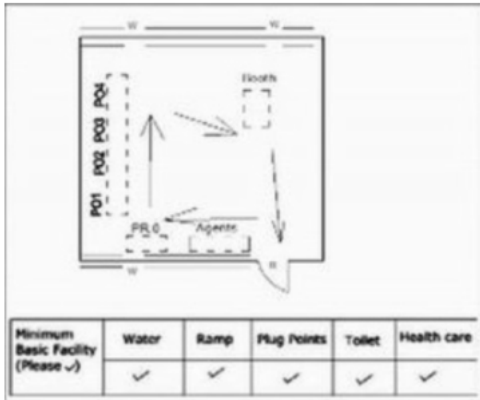

Google Map View

Polling Station Building Front View

Polling Station Front View

Cad View

Key MAP View

1 பெயர் : லக்ஷ்மியமமாள் கணவர் பெயர்: கதிரியப்பன் வீட்டு எண் : 1 வயது : 93 பாலினம் : பெண் Photo is available	WYG0915975	2 பெயர் : சூரனசேகர் தந்தை பெயர்: சுப்பிரமணி வீட்டு எண் : 1 வயது : 71 பாலினம் : ஆண் Photo is available	WYG0651398	3 பெயர் : சாந்தா கணவர் பெயர்: ராஜி வீட்டு எண் : 1 வயது : 65 பாலினம் : பெண் Photo is available	WYG0650812
4 பெயர் : நாகப்பன் தந்தை பெயர்: அப்பு கவுண்டர் வீட்டு எண் : 1 வயது : 64 பாலினம் : ஆண் Photo is available	WYG0915991	5 பெயர் : முருகப்பன் தந்தை பெயர்: நாகப்பன் வீட்டு எண் : 1 வயது : 62 பாலினம் : ஆண் Photo is available	WYG0651620	6 பெயர் : ஈஸ்வரன் தந்தை பெயர்: ஊசப்பன் வீட்டு எண் : 1 வயது : 62 பாலினம் : ஆண் Photo is available	WYG0651216
7 பெயர் : மணிகண்டன் தந்தை பெயர்: கதிரியப்பன் வீட்டு எண் : 1 வயது : 61 பாலினம் : ஆண் Photo is available	WYG0650382	8 பெயர் : சாந்தி கணவர் பெயர்: நாகப்பன் வீட்டு எண் : 1 வயது : 60 பாலினம் : பெண் Photo is available	WYG0915835	9 பெயர் : ராஜன் தந்தை பெயர்: கதிரியப்பன் வீட்டு எண் : 1 வயது : 58 பாலினம் : ஆண் Photo is available	WYG0915793
10 பெயர் : ராமன் தந்தை பெயர்: ராமன் வீட்டு எண் : 1 வயது : 58 பாலினம் : ஆண் Photo is available	WYG0651372	11 பெயர் : ருக்குமணி கணவர் பெயர்: சுப்பிரமணி வீட்டு எண் : 1 வயது : 58 பாலினம் : பெண் Photo is available	WYG1129287	12 பெயர் : ராமு தந்தை பெயர்: கதிரியப்பன் வீட்டு எண் : 1 வயது : 56 பாலினம் : ஆண் Photo is available	WYG0651539
13 பெயர் : மங்கம்மாள் கணவர் பெயர்: செல்வராஜ் வீட்டு எண் : 1 வயது : 52 பாலினம் : பெண் Photo is available	WYG0915819	14 பெயர் : சாய்நா கணவர் பெயர்: சர்தார வீட்டு எண் : 1 வயது : 51 பாலினம் : பெண் Photo is available	WYG0915959	15 பெயர் : முனியப்பன் தந்தை பெயர்: ராஜப்பன் வீட்டு எண் : 1 வயது : 51 பாலினம் : ஆண் Photo is available	WYG0915983
16 பெயர் : பாபு தந்தை பெயர்: பாப்பண்ணன் வீட்டு எண் : 1 வயது : 50 பாலினம் : ஆண் Photo is available	WYG1128974	17 பெயர் : குமரேசன் தந்தை பெயர்: கோவிந்தன் வீட்டு எண் : 1 வயது : 47 பாலினம் : ஆண் Photo is available	WYG1346113	18 பெயர் : வள்ளி கணவர் பெயர்: முருகன் வீட்டு எண் : 1 வயது : 46 பாலினம் : பெண் Photo is available	WYG1129360
19 பெயர் : லட்சுமி கணவர் பெயர்: ராமமூர்த்தி வீட்டு எண் : 1 வயது : 45 பாலினம் : பெண் Photo is available	WYG0916197	20 பெயர் : பூபதி தந்தை பெயர்: சுப்பிரமணி வீட்டு எண் : 1 வயது : 42 பாலினம் : ஆண் Photo is available	WYG0915470	21 பெயர் : ரருல் தந்தை பெயர்: காசிம் வீட்டு எண் : 1 வயது : 41 பாலினம் : ஆண் Photo is available	WYG0651612
22 பெயர் : வளர்மதி கணவர் பெயர்: சரவணன் வீட்டு எண் : 1 வயது : 41 பாலினம் : பெண் Photo is available	WYG0651042	23 பெயர் : சுபா கணவர் பெயர்: செல்வராஜ் வீட்டு எண் : 1 வயது : 41 பாலினம் : பெண் Photo is available	WYG1129345	24 பெயர் : சுமித்ரா கணவர் பெயர்: சங்கர் வீட்டு எண் : 1 வயது : 40 பாலினம் : பெண் Photo is available	WYG1225739
25 பெயர் : சங்கர் தாயின் பெயர்: லலிதா வீட்டு எண் : 1 வயது : 40 பாலினம் : ஆண் Photo is available	WYG1225663	26 பெயர் : முருகேசன் தந்தை பெயர்: சின்னபையன் வீட்டு எண் : 1 வயது : 39 பாலினம் : ஆண் Photo is available	WYG0915678	27 பெயர் : கிருஷ்ணமூர்த்தி தந்தை பெயர்: பாலன் வீட்டு எண் : 1 வயது : 39 பாலினம் : ஆண் Photo is available	WYG0650770
28 பெயர் : லதா தந்தை பெயர்: பைரவன் வீட்டு எண் : 1 வயது : 39 பாலினம் : ஆண் Photo is available	WYG0650788	29 பெயர் : ராஜேந்திரன் தந்தை பெயர்: முனியப்பன் வீட்டு எண் : 1 வயது : 39 பாலினம் : ஆண் Photo is available	WYG1129170	30 பெயர் : விஜயலட்சுமி கணவர் பெயர்: கார்த்திக் வீட்டு எண் : 1 வயது : 38 பாலினம் : பெண் Photo is available	WYG1306091