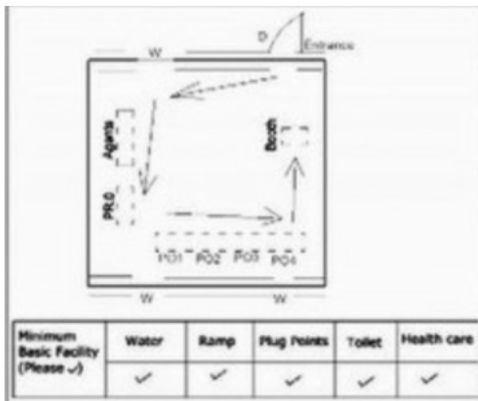

Google Map View

Polling Station Building Front View

Polling Station Front View

Cad View

Key MAP View

1 பெயர் : முத்தம்மாள் கணவர் பெயர் : சாமிநாதன் வீட்டு எண் : 1 வயது : 80 பாலினம் : பெண் Photo is available	WYG1430057	2 பெயர் : ராஜா தந்தை பெயர் : சாமிநாதன் வீட்டு எண் : 1 வயது : 46 பாலினம் : ஆண் Photo is available	WYG0917591	3 பெயர் : மாத் தந்தை பெயர் : முனியப்பன் வீட்டு எண் : 1 வயது : 32 பாலினம் : ஆண் Photo is available	WYG1129931
4 பெயர் : வடிவேலன் தந்தை பெயர் : விஜயலால் வீட்டு எண் : 1 வயது : 30 பாலினம் : ஆண் Photo is available	WYG1130038	5 பெயர் : கிலோமீட்டர் காயத்ரி தந்தை பெயர் : சக்திவேல் வீட்டு எண் : 1-1 வயது : 30 பாலினம் : பெண் Photo is available	WYG1129774	6 பெயர் : சாந்தி கணவர் பெயர் : முனியப்பன் வீட்டு எண் : 1-22B வயது : 31 பாலினம் : பெண் Photo is available	WYG1129964
S2 7 பெயர் : கோவிந்தராஜ் தாயின் பெயர் : சாரதா வீட்டு எண் : 1-24 வயது : 29 பாலினம் : ஆண் Photo is available	WYG1400464	8 பெயர் : பிரபு தந்தை பெயர் : சுப்பிரமணி வீட்டு எண் : 1-97 வயது : 39 பாலினம் : ஆண் Photo is available	WYG0082644	9 பெயர் : சூர்யா தந்தை பெயர் : ராஜ்குமார் வீட்டு எண் : 1-103 வயது : 29 பாலினம் : ஆண் Photo is available	WYG1341569
10 பெயர் : முத்துமணி வி கணவர் பெயர் : வெங்கடேசன் வீட்டு எண் : 1,111 வயது : 42 பாலினம் : பெண் Photo is available	WYG2258093	11 பெயர் : சரவணன் தாயின் பெயர் : சென்னம்மாள் வீட்டு எண் : 1-111 வயது : 40 பாலினம் : ஆண் Photo is available	WYG0120899	12 பெயர் : பெருமா கணவர் பெயர் : சரவணன் வீட்டு எண் : 1-111 வயது : 35 பாலினம் : பெண் Photo is available	WYG1174226
13 பெயர் : செந்தில் குமார் தந்தை பெயர் : ராமன் வீட்டு எண் : 1-113 வயது : 32 பாலினம் : ஆண் Photo is available	WYG1023688	14 பெயர் : ஜீவாஆனந்தன் ஸ் தந்தை பெயர் : சாமுடி வீட்டு எண் : 1-120A வயது : 34 பாலினம் : ஆண் Photo is available	WYG0651976	15 பெயர் : குமுதவள்ளி கணவர் பெயர் : ராஜீவ் வீட்டு எண் : 1-133 வயது : 28 பாலினம் : பெண் Photo is available	WYG1430156
16 பெயர் : ராமன் தந்தை பெயர் : வடுகப்பன் வீட்டு எண் : 1-136 வயது : 42 பாலினம் : ஆண் Photo is available	WYG0081513	17 பெயர் : முனிக் குமார் தந்தை பெயர் : தொடலியப்பன் வீட்டு எண் : 1-143 வயது : 41 பாலினம் : ஆண் Photo is available	WYG0080614	18 பெயர் : முனிரத்தினம் தந்தை பெயர் : தொடலியப்பன் வீட்டு எண் : 1-143 வயது : 39 பாலினம் : ஆண் Photo is available	WYG0080606
19 பெயர் : ஆஷா தந்தை பெயர் : சங்கரன் வீட்டு எண் : 1-165 வயது : 29 பாலினம் : பெண் Photo is available	WYG1341577	20 பெயர் : ராஜேந்திரன் தந்தை பெயர் : முனிசாமி வீட்டு எண் : 1-202 வயது : 47 பாலினம் : ஆண் Photo is available	WYG0081695	21 பெயர் : ஹரிபாஸ்கர் தந்தை பெயர் : சங்கரப்பன் வீட்டு எண் : 1-206 வயது : 31 பாலினம் : ஆண் Photo is available	WYG1023639
22 பெயர் : ராணி கணவர் பெயர் : முனுசாமி வீட்டு எண் : 1-207 வயது : 52 பாலினம் : பெண் Photo is available	WYG1023498	23 பெயர் : சங்கீதா கணவர் பெயர் : வேலன் வீட்டு எண் : 1/209 வயது : 25 பாலினம் : பெண் Photo is available	WYG1466523	24 பெயர் : ரஞ்சித் தந்தை பெயர் : முருகன் வீட்டு எண் : 1/212பி வயது : 22 பாலினம் : ஆண் Photo is available	WYG2571081
25 பெயர் : ஜானகிராமன் தந்தை பெயர் : முனியப்பன் வீட்டு எண் : 1/213 வயது : 26 பாலினம் : ஆண் Photo is available	WYG1535210	26 பெயர் : மகேஸ்வரி கணவர் பெயர் : முருகன் வீட்டு எண் : 1/214 வயது : 27 பாலினம் : பெண் Photo is available	WYG1466580	27 பெயர் : பிரேம்குமார் தந்தை பெயர் : சங்கரன் வீட்டு எண் : 1-219 வயது : 29 பாலினம் : ஆண் Photo is available	WYG1226000
28 பெயர் : ஹரிஷ்ராஜ் தந்தை பெயர் : சங்கரன் வீட்டு எண் : 1/219 வயது : 26 பாலினம் : ஆண் Photo is available	WYG1448067	29 பெயர் : முகுந்தவள்ளி தந்தை பெயர் : ராமன் வீட்டு எண் : 1-221 வயது : 28 பாலினம் : பெண் Photo is available	WYG1306331	30 பெயர் : முருகன் தந்தை பெயர் : ராஜ் வீட்டு எண் : 1-223 வயது : 28 பாலினம் : ஆண் Photo is available	WYG1306406