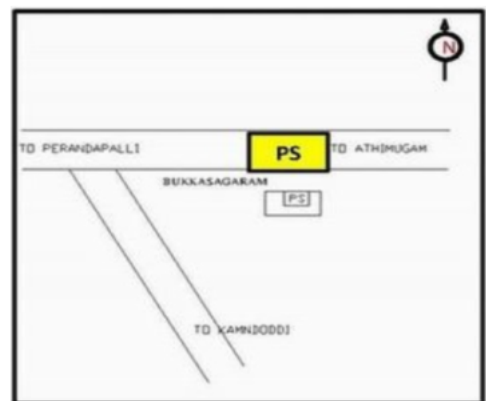

Google Map View

Polling Station Building Front View

Polling Station Front View

Cad View

Key MAP View

1 பெயர் : சரண்குமார் தந்தை பெயர்: நாகராஜா வீட்டு எண் : 0 வயது : 20 பாலினம் : ஆண் Photo is available	WYG2541027	2 பெயர் : வெங்கடபதி இதரர் பெயர்: சுமித்ரா வீட்டு எண் : 1 வயது : 40 பாலினம் : ஆண் Photo is available	WYG1504877	3 பெயர் : ரம்பா கணவர் பெயர்: வெங்கடபதி வீட்டு எண் : 1 வயது : 35 பாலினம் : பெண் Photo is available	WYG1509728
4 பெயர் : இராமமூர்த்தி தந்தை பெயர்: வெங்கடேசுப்பா வீட்டு எண் : 1 வயது : 29 பாலினம் : ஆண் Photo is available	WYG1051358	5 பெயர் : கிரண் தந்தை பெயர்: பூனிவாசன் வீட்டு எண் : 1 வயது : 25 பாலினம் : ஆண் Photo is available	WYG1515220	6 பெயர் : ஷியாம்சுந்தர் தந்தை பெயர்: நாராயணப்பா வீட்டு எண் : 1/70ஏ வயது : 31 பாலினம் : ஆண் Photo is available	WYG2333078
7 பெயர் : சில்பா கணவர் பெயர்: சிவா வீட்டு எண் : 2-512 வயது : 32 பாலினம் : பெண் Photo is available	WYG0786541	8 பெயர் : நரசம்மாள் கணவர் பெயர்: சதீஷ் வீட்டு எண் : 2-515 வயது : 37 பாலினம் : பெண் Photo is available	WYG0785907	9 பெயர் : வென்னிலா தந்தை பெயர்: ராஜேந்திரன் வீட்டு எண் : 2-515 வயது : 32 பாலினம் : பெண் Photo is available	WYG0786533
10 பெயர் : மகிலா கணவர் பெயர்: மஞ்சுநாத் வீட்டு எண் : 2/528 வயது : 35 பாலினம் : பெண் Photo is available	WYG1492248	11 பெயர் : நாராயணப்பா தந்தை பெயர்: யாரப்பா வீட்டு எண் : 2-543 வயது : 49 பாலினம் : ஆண் Photo is available	WYG0786152	12 பெயர் : முனியம்மா கணவர் பெயர்: சித்தப்பா வீட்டு எண் : 2-549 வயது : 71 பாலினம் : பெண் Photo is available	WYG0786319
13 பெயர் : முனிராஜ் தந்தை பெயர்: வெங்கடேசுப்பா வீட்டு எண் : 2-B550 வயது : 33 பாலினம் : ஆண் Photo is available	WYG0786293	14 பெயர் : வெங்கடலட்சுமம்மா கணவர் பெயர்: வெங்கடசாமி வீட்டு எண் : 3-7C வயது : 51 பாலினம் : பெண் Photo is available	WYG0785709	15 பெயர் : அம்மையம்மா கணவர் பெயர்: வெங்கடேஷ் வீட்டு எண் : 3-15A வயது : 58 பாலினம் : பெண் Photo is available	FMS1250174
16 பெயர் : திம்மக்கா கணவர் பெயர்: நாராயணப்பா வீட்டு எண் : 3-18B வயது : 61 பாலினம் : பெண் Photo is available	WYG0785741	17 பெயர் : நாராயணப்பா தந்தை பெயர்: சின்னஎல்லப்பா வீட்டு எண் : 3-33 வயது : 55 பாலினம் : ஆண் Photo is available	WYG0785758	18 பெயர் : நாகம்மா கணவர் பெயர்: வெங்கடசாமி வீட்டு எண் : 3-42B வயது : 61 பாலினம் : பெண் Photo is available	WYG0785790
19 பெயர் : ஷோபா கணவர் பெயர்: சசிக்குமார் வீட்டு எண் : 3/110 வயது : 24 பாலினம் : பெண் Photo is available	WYG2246072	20 பெயர் : முனியம்மா தந்தை பெயர்: நஞ்சுப்பா வீட்டு எண் : 3-514 வயது : 51 பாலினம் : பெண் Photo is available	WYG0535005	21 பெயர் : தேஜா தந்தை பெயர்: நாகேஷ் வீட்டு எண் : 3/514 வயது : 23 பாலினம் : ஆண் Photo is available	WYG2274389
22 பெயர் : த்ரிஷா தந்தை பெயர்: நாகேஷ் வீட்டு எண் : 3/514 வயது : 21 பாலினம் : பெண் Photo is available	WYG2397875	23 பெயர் : திம்மராஜ் தந்தை பெயர்: திம்மராயப்பா வீட்டு எண் : 3-514-1 வயது : 51 பாலினம் : ஆண் Photo is available	WYG1572106	24 பெயர் : சாலாம்மா கணவர் பெயர்: திம்மராஜ் வீட்டு எண் : 3-514-1 வயது : 47 பாலினம் : பெண் Photo is available	WYG1572114
25 பெயர் : முனிசந்திரன் தந்தை பெயர்: திம்மராஜ் வீட்டு எண் : 3-514-1 வயது : 31 பாலினம் : ஆண் Photo is available	WYG1184399	26 பெயர் : துளசி தந்தை பெயர்: திம்மராஜ் வீட்டு எண் : 3-514-1 வயது : 27 பாலினம் : பெண் Photo is available	WYG1365428	27 பெயர் : திருமல்லேஷ் தந்தை பெயர்: திம்மராஜ் வீட்டு எண் : 3-514-1 வயது : 21 பாலினம் : ஆண் Photo is available	WYG2391472
28 பெயர் : நாகேஷ் தந்தை பெயர்: திம்மராயப்பா வீட்டு எண் : 3-514-2 வயது : 51 பாலினம் : ஆண் Photo is available	FMS3260403	29 பெயர் : சசிகலா கணவர் பெயர்: நாகேஷ் வீட்டு எண் : 3-514-2 வயது : 46 பாலினம் : பெண் Photo is available	FMS5703236	30 பெயர் : ராஜேந்திரன் தந்தை பெயர்: திம்மராயப்பா வீட்டு எண் : 3-515 வயது : 62 பாலினம் : ஆண் Photo is available	WYG1572122