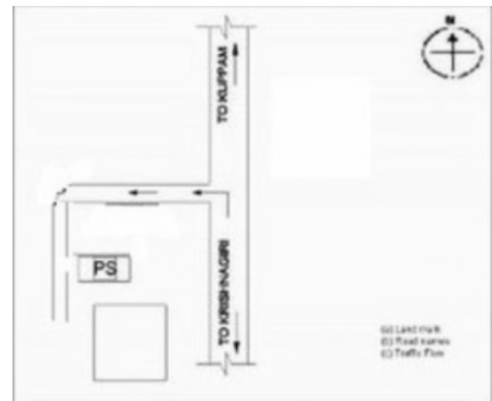

Google Map View

Polling Station Building Front View

Polling Station Front View

Cad View

Key MAP View

1 பெயர் : முனிவேல் தந்தை பெயர்: முனியப்பன் வீட்டு எண் : 00 வயது : 25 பாலினம் : ஆண்	WYG2222610 Photo is available	2 பெயர் : ஹர்ஷகுமார தந்தை பெயர்: சுப்பிரமணி வீட்டு எண் : 00 வயது : 25 பாலினம் : ஆண்	WYG2223386 Photo is available	3 பெயர் : வரதராஜன் தந்தை பெயர்: ராஜ்கான் வீட்டு எண் : 1 வயது : 64 பாலினம் : ஆண்	JFM3807781 Photo is available
4 பெயர் : சின்னபையன் தந்தை பெயர்: முனிசாமி வீட்டு எண் : 1 வயது : 63 பாலினம் : ஆண்	WYG1967777 Photo is available	5 பெயர் : சோம சுந்தரம் தந்தை பெயர்: மண்ணூகான் வீட்டு எண் : 1 வயது : 60 பாலினம் : ஆண்	WYG1130525 Photo is available	6 பெயர் : சரசு கணவர் பெயர்: சாமுகான் வீட்டு எண் : 1 வயது : 59 பாலினம் : பெண்	WYG1130632 Photo is available
7 பெயர் : இந்திராணி கணவர் பெயர்: சின்னபையன் வீட்டு எண் : 1 வயது : 57 பாலினம் : பெண்	JFM1243716 Photo is available	8 பெயர் : செல்வராணி தந்தை பெயர்: இராமமூர்த்தி வீட்டு எண் : 1 வயது : 54 பாலினம் : ஆண்	WYG1130848 Photo is available	9 பெயர் : பாப்பம்மாள் கணவர் பெயர்: வெங்கடேசன் வீட்டு எண் : 1 வயது : 53 பாலினம் : பெண்	WYG1130343 Photo is available
10 பெயர் : சண்முகம் தந்தை பெயர்: சின்னபையன் வீட்டு எண் : 1 வயது : 51 பாலினம் : ஆண்	WYG1130889 Photo is available	11 பெயர் : வள்ளி தந்தை பெயர்: கண்ணன் வீட்டு எண் : 1 வயது : 51 பாலினம் : பெண்	WYG1130798 Photo is available	12 பெயர் : வள்ளியம்மாள் கணவர் பெயர்: முருகேசன் வீட்டு எண் : 1 வயது : 50 பாலினம் : பெண்	JFM1229517 Photo is available
13 பெயர் : சுதா கணவர் பெயர்: உதயகுமார் வீட்டு எண் : 1 வயது : 50 பாலினம் : பெண்	WYG1130301 Photo is available	14 பெயர் : விஜயகுமார் தந்தை பெயர்: இராமமூர்த்தி வீட்டு எண் : 1 வயது : 47 பாலினம் : ஆண்	WYG1130830 Photo is available	15 பெயர் : ரமணி கணவர் பெயர்: மஞ்சநாதன் வீட்டு எண் : 1 வயது : 46 பாலினம் : பெண்	WYG1130707 Photo is available
16 பெயர் : கவிதா கணவர் பெயர்: குமார் வீட்டு எண் : 1 வயது : 44 பாலினம் : பெண்	WYG1318393 Photo is available	17 பெயர் : நாகரத்தினம் கணவர் பெயர்: விஜயகுமார் வீட்டு எண் : 1 வயது : 44 பாலினம் : பெண்	WYG1130855 Photo is available	18 பெயர் : பிரேமா கணவர் பெயர்: வனராஜ் வீட்டு எண் : 1 வயது : 40 பாலினம் : பெண்	WYG1226349 Photo is available
19 பெயர் : பாலுமுருகன் தந்தை பெயர்: ராமலிங்கம் வீட்டு எண் : 1 வயது : 39 பாலினம் : ஆண்	WYG1130350 Photo is available	20 பெயர் : ஜோதி கணவர் பெயர்: ராமப்பன் வீட்டு எண் : 1 வயது : 39 பாலினம் : பெண்	WYG1318310 Photo is available	21 பெயர் : லட்சுமி கணவர் பெயர்: கோபி வீட்டு எண் : 1 வயது : 39 பாலினம் : பெண்	WYG1130756 Photo is available
22 பெயர் : ராணி கணவர் பெயர்: பரமேஷ்வரன் வீட்டு எண் : 1 வயது : 38 பாலினம் : பெண்	WYG1130814 Photo is available	23 பெயர் : நித்யா தந்தை பெயர்: சின்னபையன் வீட்டு எண் : 1 வயது : 37 பாலினம் : பெண்	WYG0654442 Photo is available	24 பெயர் : முனியப்பன் தந்தை பெயர்: சுப்பையா வீட்டு எண் : 1 வயது : 37 பாலினம் : ஆண்	WYG0653980 Photo is available
25 பெயர் : மோகன் தந்தை பெயர்: சின்னபையன் வீட்டு எண் : 1 வயது : 35 பாலினம் : ஆண்	WYG0654434 Photo is available	26 பெயர் : தீபா கணவர் பெயர்: ரவிசந்திரன் வீட்டு எண் : 1 வயது : 35 பாலினம் : பெண்	WYG0918037 Photo is available	#2 27 பெயர் : சக்திவேல் வெங்கடேஷ் தந்தை பெயர்: வெங்கடேஷ் வீட்டு எண் : 1 வயது : 35 பாலினம் : ஆண்	WYG1130806 Photo is available
28 பெயர் : சத்யா கணவர் பெயர்: ராமராஜ் வீட்டு எண் : 1 வயது : 35 பாலினம் : பெண்	WYG1130749 Photo is available	29 பெயர் : சக்திவேல் தந்தை பெயர்: முருகேசன் வீட்டு எண் : 1 வயது : 34 பாலினம் : ஆண்	WYG0654889 Photo is available	30 பெயர் : சிவகுமார் தந்தை பெயர்: இராமமூர்த்தி வீட்டு எண் : 1 வயது : 34 பாலினம் : ஆண்	WYG1130863 Photo is available