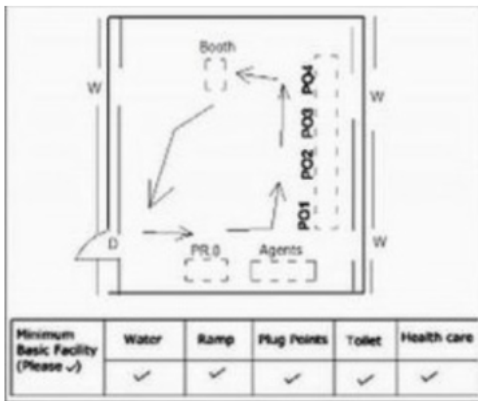

Google Map View

Polling Station Building Front View

Polling Station Front View

Cad View

Key MAP View

1 பெயர் : முனிவேல் தந்தை பெயர்: முனியப்பன் வீட்டு எண் : 00 வயது : 25 பாலினம் : ஆண்	WYG2222610 Photo is available	2 பெயர் : ஹர்ஷகுமார தந்தை பெயர்: சுப்பிரமணி வீட்டு எண் : 00 வயது : 25 பாலினம் : ஆண்	WYG2223386 Photo is available	3 பெயர் : வரதராஜன் தந்தை பெயர்: ராஜ்கான் வீட்டு எண் : 1 வயது : 64 பாலினம் : ஆண்	JFM3807781 Photo is available
4 பெயர் : சின்னபையன் தந்தை பெயர்: முனிசாமி வீட்டு எண் : 1 வயது : 63 பாலினம் : ஆண்	WYG1967777 Photo is available	5 பெயர் : சோம சுந்தரம் தந்தை பெயர்: மண்ணூகான் வீட்டு எண் : 1 வயது : 60 பாலினம் : ஆண்	WYG1130525 Photo is available	6 பெயர் : சரசு கணவர் பெயர்: சாமுகான் வீட்டு எண் : 1 வயது : 59 பாலினம் : பெண்	WYG1130632 Photo is available
7 பெயர் : இந்திராணி கணவர் பெயர்: சின்னபையன் வீட்டு எண் : 1 வயது : 57 பாலினம் : பெண்	JFM1243716 Photo is available	8 பெயர் : செல்வராணி தந்தை பெயர்: இராமமூர்த்தி வீட்டு எண் : 1 வயது : 54 பாலினம் : ஆண்	WYG1130848 Photo is available	9 பெயர் : பாப்பம்மாள் கணவர் பெயர்: வெங்கடேசன் வீட்டு எண் : 1 வயது : 53 பாலினம் : பெண்	WYG1130343 Photo is available
10 பெயர் : சண்முகம் தந்தை பெயர்: சின்னபையன் வீட்டு எண் : 1 வயது : 51 பாலினம் : ஆண்	WYG1130889 Photo is available	11 பெயர் : வள்ளி தந்தை பெயர்: கண்ணன் வீட்டு எண் : 1 வயது : 51 பாலினம் : பெண்	WYG1130798 Photo is available	12 பெயர் : வள்ளியம்மாள் கணவர் பெயர்: முருகேசன் வீட்டு எண் : 1 வயது : 50 பாலினம் : பெண்	JFM1229517 Photo is available
13 பெயர் : சுதா கணவர் பெயர்: உதயகுமார் வீட்டு எண் : 1 வயது : 50 பாலினம் : பெண்	WYG1130301 Photo is available	14 பெயர் : விஜயகுமார் தந்தை பெயர்: இராமமூர்த்தி வீட்டு எண் : 1 வயது : 47 பாலினம் : ஆண்	WYG1130830 Photo is available	15 பெயர் : ரமணி கணவர் பெயர்: மஞ்சநாதன் வீட்டு எண் : 1 வயது : 46 பாலினம் : பெண்	WYG1130707 Photo is available
16 பெயர் : கவிதா கணவர் பெயர்: குமார் வீட்டு எண் : 1 வயது : 44 பாலினம் : பெண்	WYG1318393 Photo is available	17 பெயர் : நாகரத்தினம் கணவர் பெயர்: விஜயகுமார் வீட்டு எண் : 1 வயது : 44 பாலினம் : பெண்	WYG1130855 Photo is available	18 பெயர் : பிரேமா கணவர் பெயர்: வனராஜ் வீட்டு எண் : 1 வயது : 40 பாலினம் : பெண்	WYG1226349 Photo is available
19 பெயர் : பாலுமுருகன் தந்தை பெயர்: ராமலிங்கம் வீட்டு எண் : 1 வயது : 39 பாலினம் : ஆண்	WYG1130350 Photo is available	20 பெயர் : ஜோதி கணவர் பெயர்: ராமப்பன் வீட்டு எண் : 1 வயது : 39 பாலினம் : பெண்	WYG1318310 Photo is available	21 பெயர் : லட்சுமி கணவர் பெயர்: கோபி வீட்டு எண் : 1 வயது : 39 பாலினம் : பெண்	WYG1130756 Photo is available
22 பெயர் : ராணி கணவர் பெயர்: பரமேஷ்வரன் வீட்டு எண் : 1 வயது : 38 பாலினம் : பெண்	WYG1130814 Photo is available	23 பெயர் : நித்யா தந்தை பெயர்: சின்னபையன் வீட்டு எண் : 1 வயது : 37 பாலினம் : பெண்	WYG0654442 Photo is available	24 பெயர் : முனியப்பன் தந்தை பெயர்: சுப்பையா வீட்டு எண் : 1 வயது : 37 பாலினம் : ஆண்	WYG0653980 Photo is available
25 பெயர் : மோகன் தந்தை பெயர்: சின்னபையன் வீட்டு எண் : 1 வயது : 35 பாலினம் : ஆண்	WYG0654434 Photo is available	26 பெயர் : தீபா கணவர் பெயர்: ரவிசந்திரன் வீட்டு எண் : 1 வயது : 35 பாலினம் : பெண்	WYG0918037 Photo is available	#2 27 பெயர் : சக்திவேல் வெங்கடேஷ் தந்தை பெயர்: வெங்கடேஷ் வீட்டு எண் : 1 வயது : 35 பாலினம் : ஆண்	WYG1130806 Photo is available
28 பெயர் : சத்யா கணவர் பெயர்: ராமராஜ் வீட்டு எண் : 1 வயது : 35 பாலினம் : பெண்	WYG1130749 Photo is available	29 பெயர் : சக்திவேல் தந்தை பெயர்: முருகேசன் வீட்டு எண் : 1 வயது : 34 பாலினம் : ஆண்	WYG0654889 Photo is available	30 பெயர் : சிவகுமார் தந்தை பெயர்: இராமமூர்த்தி வீட்டு எண் : 1 வயது : 34 பாலினம் : ஆண்	WYG1130863 Photo is available