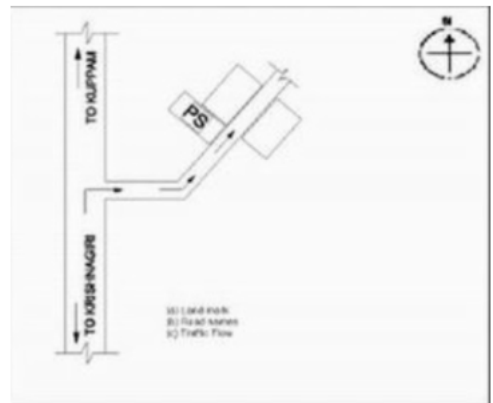

Google Map View

Polling Station Building Front View

Polling Station Front View

Cad View

Key MAP View

1	WYG1306836	பெயர் : தில்ஷாத் பேகம் கணவர் பெயர்: முஹம்மத் நயிம் ஷா காதரி வீட்டு எண் : 1 வயது : 46 பாலினம் : பெண்	Photo is available	2	WYG1226562	பெயர் : காஜாமையுத்தீன் தந்தை பெயர்: அப்துல்அஜிஸ் வீட்டு எண் : 1 வயது : 43 பாலினம் : ஆண்	Photo is available	3	WYG1226760	பெயர் : அஹ்மாத் பேகம் கணவர் பெயர்: அன்சர் பாஷா வீட்டு எண் : 1 வயது : 40 பாலினம் : பெண்	Photo is available
4	WYG1226679	பெயர் : ஷபானா கணவர் பெயர்: காஜாமையுத்தீன் வீட்டு எண் : 1 வயது : 40 பாலினம் : பெண்	Photo is available	5	WYG1306794	பெயர் : யாஸ்மின் சுல்தானா கணவர் பெயர்: சையத் உஸ்மான் வீட்டு எண் : 1 வயது : 39 பாலினம் : பெண்	Photo is available	6	WYG1131481	பெயர் : ஆபித்பாஷா தந்தை பெயர்: அப்துல்மஜீத் வீட்டு எண் : 1 வயது : 39 பாலினம் : ஆண்	Photo is available
7	WYG0918250	பெயர் : சமீம் கணவர் பெயர்: முபாரக் வீட்டு எண் : 1 வயது : 37 பாலினம் : பெண்	Photo is available	8	WYG1306695	பெயர் : ஜாகீர் உசேன் தந்தை பெயர்: பஹதூர் பாஷா வீட்டு எண் : 1 வயது : 33 பாலினம் : ஆண்	Photo is available	9	WYG1306760	பெயர் : நஸரீன் கணவர் பெயர்: சூதாபகஷ் வீட்டு எண் : 1 வயது : 32 பாலினம் : பெண்	Photo is available
10	WYG1306828	பெயர் : ஜெய்புன்னிசா கணவர் பெயர்: சதாம் உசேன் வீட்டு எண் : 1 வயது : 32 பாலினம் : பெண்	Photo is available	11	WYG1226851	பெயர் : ரோஸ்மி கணவர் பெயர்: பாபு வீட்டு எண் : 1 வயது : 32 பாலினம் : பெண்	Photo is available	12	WYG1226869	பெயர் : அசீனா கணவர் பெயர்: பியாரு வீட்டு எண் : 1 வயது : 31 பாலினம் : பெண்	Photo is available
13	WYG1226752	பெயர் : சபிரின் கணவர் பெயர்: ஜீலாணி வீட்டு எண் : 1 வயது : 31 பாலினம் : பெண்	Photo is available	14	WYG1226786	பெயர் : தப்ரேஸ் தந்தை பெயர்: அகமத்ஷெரிப் வீட்டு எண் : 1 வயது : 31 பாலினம் : ஆண்	Photo is available	15	WYG1226778	பெயர் : சாஜித் தந்தை பெயர்: நவாப் வீட்டு எண் : 1 வயது : 31 பாலினம் : ஆண்	Photo is available
16	WYG1226612	பெயர் : சையத்சுபேர் தந்தை பெயர்: சையத்பிலால் வீட்டு எண் : 1 வயது : 30 பாலினம் : ஆண்	Photo is available	17	WYG1226596	பெயர் : கண்ணன் தந்தை பெயர்: சுப்பிரமணி வீட்டு எண் : 1 வயது : 30 பாலினம் : ஆண்	Photo is available	18	WYG1226588	பெயர் : ரஞ்சித் தந்தை பெயர்: ரகு வீட்டு எண் : 1 வயது : 29 பாலினம் : ஆண்	Photo is available
19	WYG1226513	பெயர் : மக்பூல்பாஷா தந்தை பெயர்: சையத்இக்பால் வீட்டு எண் : 1 வயது : 29 பாலினம் : ஆண்	Photo is available	20	WYG1226802	பெயர் : ஷாயீர் தந்தை பெயர்: நவாப் வீட்டு எண் : 1 வயது : 29 பாலினம் : ஆண்	Photo is available	21	WYG1226836	பெயர் : ஆயிஷா கணவர் பெயர்: பியாரு வீட்டு எண் : 1 வயது : 29 பாலினம் : பெண்	Photo is available
22	WYG1131325	பெயர் : ஜைனப் கணவர் பெயர்: நூர்அஹமத் வீட்டு எண் : 1 வயது : 29 பாலினம் : பெண்	Photo is available	23	WYG2300374	பெயர் : ஆயிஷா கணவர் பெயர்: சையத் தஸ்தகிர் வீட்டு எண் : 1 வயது : 28 பாலினம் : பெண்	Photo is available	24	WYG1401272	பெயர் : அம்ரீன் தாஜ் தந்தை பெயர்: அஹமத் பாஷா வீட்டு எண் : 1 வயது : 27 பாலினம் : பெண்	Photo is available
25	WYG2406601	பெயர் : அயான் அஹம்மத் தந்தை பெயர்: குல்ஜார் அஹம்மத் வீட்டு எண் : 1 வயது : 23 பாலினம் : ஆண்	Photo is available	26	WYG2483196	பெயர் : நவித் தந்தை பெயர்: மஜார் வீட்டு எண் : 001 வயது : 21 பாலினம் : ஆண்	Photo is available	27	WYG2571727	பெயர் : அபிநயா செ தந்தை பெயர்: செந்தில் குமார் வீட்டு எண் : 1 வயது : 20 பாலினம் : பெண்	Photo is available
28	WYG2526846	பெயர் : ரோஜா கணவர் பெயர்: நாகராஜ் வீட்டு எண் : 1/43 வயது : 35 பாலினம் : பெண்	Photo is available	29	WYG0083360	பெயர் : சுகுமார் தாயின் பெயர்: இந்திராணி வீட்டு எண் : 1-115A வயது : 39 பாலினம் : ஆண்	Photo is available	30	WYG0656033	பெயர் : மா கோபி தந்தை பெயர்: மாதப்பன் வீட்டு எண் : 1/116 வயது : 42 பாலினம் : ஆண்	Photo is available