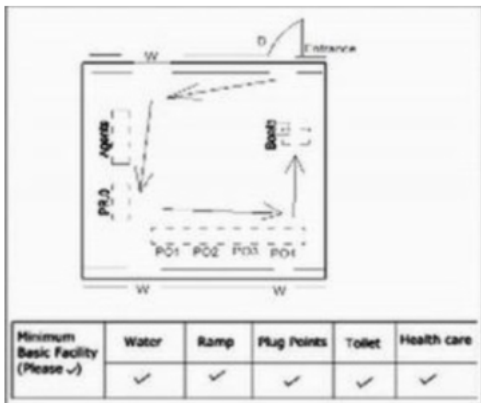

Google Map View

Polling Station Building Front View

Polling Station Front View

Cad View

Key MAP View

1	WYG1306836	பெயர் : தில்ஷாத் பேகம் கணவர் பெயர்: முஹம்மத் நயிம் ஷா காதரி வீட்டு எண் : 1 வயது : 46 பாலினம் : பெண்	Photo is available	2	WYG1226562	பெயர் : காஜாமையுத்தீன் தந்தை பெயர்: அப்துல்அஜிஸ் வீட்டு எண் : 1 வயது : 43 பாலினம் : ஆண்	Photo is available	3	WYG1226760	பெயர் : அஹ்மாத் பேகம் கணவர் பெயர்: அன்சர் பாஷா வீட்டு எண் : 1 வயது : 40 பாலினம் : பெண்	Photo is available
4	WYG1226679	பெயர் : ஷபானா கணவர் பெயர்: காஜாமையுத்தீன் வீட்டு எண் : 1 வயது : 40 பாலினம் : பெண்	Photo is available	5	WYG1306794	பெயர் : யாஸ்மின் சுல்தானா கணவர் பெயர்: சையத் உஸ்மான் வீட்டு எண் : 1 வயது : 39 பாலினம் : பெண்	Photo is available	6	WYG1131481	பெயர் : ஆபித்பாஷா தந்தை பெயர்: அப்துல்மஜீத் வீட்டு எண் : 1 வயது : 39 பாலினம் : ஆண்	Photo is available
7	WYG0918250	பெயர் : சமீம் கணவர் பெயர்: முபாரக் வீட்டு எண் : 1 வயது : 37 பாலினம் : பெண்	Photo is available	8	WYG1306695	பெயர் : ஜாகீர் உசேன் தந்தை பெயர்: பஹதூர் பாஷா வீட்டு எண் : 1 வயது : 33 பாலினம் : ஆண்	Photo is available	9	WYG1306760	பெயர் : நஸரீன் கணவர் பெயர்: சூதாபகஷ் வீட்டு எண் : 1 வயது : 32 பாலினம் : பெண்	Photo is available
10	WYG1306828	பெயர் : ஜெய்புன்னிசா கணவர் பெயர்: சதாம் உசேன் வீட்டு எண் : 1 வயது : 32 பாலினம் : பெண்	Photo is available	11	WYG1226851	பெயர் : ரோஸ்மி கணவர் பெயர்: பாபு வீட்டு எண் : 1 வயது : 32 பாலினம் : பெண்	Photo is available	12	WYG1226869	பெயர் : அசீனா கணவர் பெயர்: பியாரு வீட்டு எண் : 1 வயது : 31 பாலினம் : பெண்	Photo is available
13	WYG1226752	பெயர் : சபிரின் கணவர் பெயர்: ஜீலாணி வீட்டு எண் : 1 வயது : 31 பாலினம் : பெண்	Photo is available	14	WYG1226786	பெயர் : தப்ரேஸ் தந்தை பெயர்: அகமத்ஷெரிப் வீட்டு எண் : 1 வயது : 31 பாலினம் : ஆண்	Photo is available	15	WYG1226778	பெயர் : சாஜித் தந்தை பெயர்: நவாப் வீட்டு எண் : 1 வயது : 31 பாலினம் : ஆண்	Photo is available
16	WYG1226612	பெயர் : சையத்சுபேர் தந்தை பெயர்: சையத்பிலால் வீட்டு எண் : 1 வயது : 30 பாலினம் : ஆண்	Photo is available	17	WYG1226596	பெயர் : கண்ணன் தந்தை பெயர்: சுப்பிரமணி வீட்டு எண் : 1 வயது : 30 பாலினம் : ஆண்	Photo is available	18	WYG1226588	பெயர் : ரஞ்சித் தந்தை பெயர்: ரகு வீட்டு எண் : 1 வயது : 29 பாலினம் : ஆண்	Photo is available
19	WYG1226513	பெயர் : மக்பூல்பாஷா தந்தை பெயர்: சையத்இக்பால் வீட்டு எண் : 1 வயது : 29 பாலினம் : ஆண்	Photo is available	20	WYG1226802	பெயர் : ஷாயீர் தந்தை பெயர்: நவாப் வீட்டு எண் : 1 வயது : 29 பாலினம் : ஆண்	Photo is available	21	WYG1226836	பெயர் : ஆயிஷா கணவர் பெயர்: பியாரு வீட்டு எண் : 1 வயது : 29 பாலினம் : பெண்	Photo is available
22	WYG1131325	பெயர் : ஜைனப் கணவர் பெயர்: நூர்அஹமத் வீட்டு எண் : 1 வயது : 29 பாலினம் : பெண்	Photo is available	23	WYG2300374	பெயர் : ஆயிஷா கணவர் பெயர்: சையத் தஸ்தகிர் வீட்டு எண் : 1 வயது : 28 பாலினம் : பெண்	Photo is available	24	WYG1401272	பெயர் : அம்ரீன் தாஜ் தந்தை பெயர்: அஹமத் பாஷா வீட்டு எண் : 1 வயது : 27 பாலினம் : பெண்	Photo is available
25	WYG2406601	பெயர் : அயான் அஹம்மத் தந்தை பெயர்: குல்ஜார் அஹம்மத் வீட்டு எண் : 1 வயது : 23 பாலினம் : ஆண்	Photo is available	26	WYG2483196	பெயர் : நவித் தந்தை பெயர்: மஜார் வீட்டு எண் : 001 வயது : 21 பாலினம் : ஆண்	Photo is available	27	WYG2571727	பெயர் : அபிநயா செ தந்தை பெயர்: செந்தில் குமார் வீட்டு எண் : 1 வயது : 20 பாலினம் : பெண்	Photo is available
28	WYG2526846	பெயர் : ரோஜா கணவர் பெயர்: நாகராஜ் வீட்டு எண் : 1/43 வயது : 35 பாலினம் : பெண்	Photo is available	29	WYG0083360	பெயர் : சுகுமார் தாயின் பெயர்: இந்திராணி வீட்டு எண் : 1-115A வயது : 39 பாலினம் : ஆண்	Photo is available	30	WYG0656033	பெயர் : மா கோபி தந்தை பெயர்: மாதப்பன் வீட்டு எண் : 1/116 வயது : 42 பாலினம் : ஆண்	Photo is available