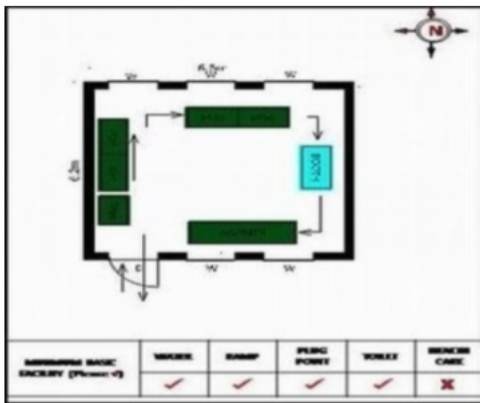

Google Map View

Polling Station Building Front View

Polling Station Front View

Cad View

Key MAP View

1 பெயர் : கரிமாபி கணவர் பெயர்: சையத் பவுஸ் வீட்டு எண் : 1 வயது : 61 பாலினம் : பெண் Photo is available	WYG1307040	2 பெயர் : வெங்கட்டேசன் தந்தை பெயர்: கண்ணன் வீட்டு எண் : 1 வயது : 41 பாலினம் : ஆண் Photo is available	WYG1026202	3 பெயர் : அருண்குமார் தந்தை பெயர்: கோபால் வீட்டு எண் : 1 வயது : 39 பாலினம் : ஆண் Photo is available	WYG1026020
4 பெயர் : சுகி கணவர் பெயர்: கோவிந்தராஜ் வீட்டு எண் : 1 வயது : 33 பாலினம் : பெண் Photo is available	WYG1227354	5 பெயர் : மஞ்சளா தந்தை பெயர்: சம்பங்கி வீட்டு எண் : 1 வயது : 33 பாலினம் : பெண் Photo is available	YGK0591164	6 பெயர் : மூபார்க்பாஷா தாயின் பெயர்: பியதளீபி வீட்டு எண் : 1 வயது : 32 பாலினம் : ஆண் Photo is available	WYG1025642
7 பெயர் : பிலால் தந்தை பெயர்: சையத் கவுஸ் வீட்டு எண் : 1 வயது : 31 பாலினம் : ஆண் Photo is available	WYG1307065	8 பெயர் : காதர் தந்தை பெயர்: சையத் கவுஸ் வீட்டு எண் : 1 வயது : 29 பாலினம் : ஆண் Photo is available	WYG1307057	9 பெயர் : சுரேகா கணவர் பெயர்: முருகேசன் வீட்டு எண் : 1 வயது : 29 பாலினம் : பெண் Photo is available	WYG1307024
10 பெயர் : வடிவழகி கணவர் பெயர்: கோவிந்தராஜ் வீட்டு எண் : 1 வயது : 29 பாலினம் : பெண் Photo is available	WYG1227362	11 பெயர் : சங்கீதா கணவர் பெயர்: அன்பரசு வீட்டு எண் : 1 வயது : 29 பாலினம் : பெண் Photo is available	WYG1227529	12 பெயர் : தீம்மராயசாமி தந்தை பெயர்: கிருஷ்ணன் வீட்டு எண் : 1-4 வயது : 37 பாலினம் : ஆண் Photo is available	WYG0084095
13 பெயர் : பவித்ரா கோ கணவர் பெயர்: கோவிந்தராஜ் வீட்டு எண் : 1/44 வயது : 26 பாலினம் : பெண் Photo is available	WYG2350809	14 பெயர் : ரேணுகா கணவர் பெயர்: செல்வா வீட்டு எண் : 1-58 வயது : 28 பாலினம் : பெண் Photo is available	WYG2350817	15 பெயர் : வெங்கட்டம்மாள் கணவர் பெயர்: ராமசாமி வீட்டு எண் : 1-145 வயது : 52 பாலினம் : பெண் Photo is available	WYG1430453
16 பெயர் : சினேகா கோ தந்தை பெயர்: கோவிந்தராஜ் வீட்டு எண் : 1/153 வயது : 24 பாலினம் : பெண் Photo is available	WYG2234508	17 பெயர் : பூங்காந்த் கோ தந்தை பெயர்: கோவிந்தராஜ் வீட்டு எண் : 1/153 வயது : 22 பாலினம் : ஆண் Photo is available	WYG2392819	18 பெயர் : விக்கி தந்தை பெயர்: மூர்த்தி வீட்டு எண் : 1/174ஸி வயது : 21 பாலினம் : ஆண் Photo is available	WYG2458412
19 பெயர் : சிவராஜ் தந்தை பெயர்: சேட்டு வீட்டு எண் : 1-202 வயது : 32 பாலினம் : ஆண் Photo is available	WYG1227461	20 பெயர் : தீபா கணவர் பெயர்: பாலமுருகன் வீட்டு எண் : 2 வயது : 40 பாலினம் : பெண் Photo is available	WYG1307081	21 பெயர் : சல்மான் தந்தை பெயர்: சலீம் வீட்டு எண் : 2 வயது : 29 பாலினம் : ஆண் Photo is available	WYG1307073
22 பெயர் : மனிவோல் தந்தை பெயர்: பெரியஅண்ணாமலை வீட்டு எண் : 2-214 வயது : 68 பாலினம் : ஆண் Photo is available	WYG1026137	23 பெயர் : கல்யாணி கணவர் பெயர்: ராஜசேகர் வீட்டு எண் : 2-227A வயது : 48 பாலினம் : பெண் Photo is available	JFM1831510	24 பெயர் : அரிஷ் தந்தை பெயர்: ராஜசேகர் வீட்டு எண் : 2-227A வயது : 31 பாலினம் : ஆண் Photo is available	WYG1227651
25 பெயர் : செவ்ந்தி ஜெ கணவர் பெயர்: ஹரிஷ் வீட்டு எண் : 2/227ஏ வயது : 29 பாலினம் : பெண் Photo is available	WYG2569895	26 பெயர் : பேபி தந்தை பெயர்: ராஜசேகர் வீட்டு எண் : 2-227A வயது : 28 பாலினம் : பெண் Photo is available	WYG1342112	27 பெயர் : வெங்கட்டேசன் ஆர் ராமமூர்த்த பீ தந்தை பெயர்: ராமமூர்த்த பீ பொன்னுசாமி வீட்டு எண் : 2-274 வயது : 35 பாலினம் : ஆண் Photo is available	WYG2232163
28 பெயர் : காளியம்மாள் கணவர் பெயர்: சென்றாயன் வீட்டு எண் : 2/327 வயது : 28 பாலினம் : பெண் Photo is available	WYG2278976	29 பெயர் : முனுசாமி தந்தை பெயர்: முனுசாமி வீட்டு எண் : 3-149 வயது : 67 பாலினம் : ஆண் Photo is available	WYG1025568	30 பெயர் : பார்வதி கணவர் பெயர்: சின்னபையன் வீட்டு எண் : 3-214 வயது : 58 பாலினம் : பெண் Photo is available	WYG0918961