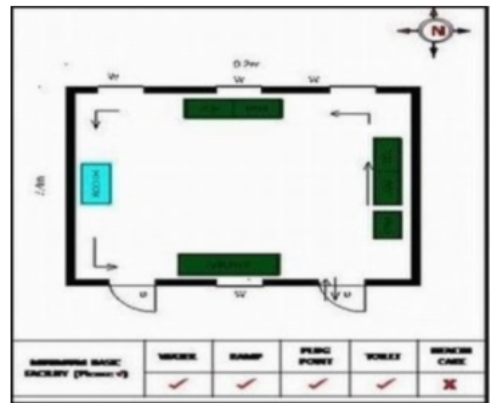

Nazri Naksha

Google Map View

Polling Station Building Front View

Polling Station Front View

Cad View

Key MAP View

1	WYG2020477	பெயர் : முனியப்பன் தந்தை பெயர்: திம்மராயன் வீட்டு எண் : 1 வயது : 59 பாலினம் : ஆண்	Photo is available	2	WYG1430529	பெயர் : அழகேசன் தந்தை பெயர்: சின்னசாமி வீட்டு எண் : 1 வயது : 40 பாலினம் : ஆண்	Photo is available	3	WYG0919951	பெயர் : செல்வி கணவர் பெயர்: சோமசுந்திரம் வீட்டு எண் : 1 வயது : 39 பாலினம் : பெண்	Photo is available
4	WYG0747113	பெயர் : மல்லம்மாள் கணவர் பெயர்: கதிர்வேல் வீட்டு எண் : 1 வயது : 36 பாலினம் : பெண்	Photo is available	5	WYG0920025	பெயர் : கீதா வெ கணவர் பெயர்: திப்பன் வீட்டு எண் : 1 வயது : 33 பாலினம் : பெண்	Photo is available	6	WYG1227545	பெயர் : குமார் தந்தை பெயர்: அம்சகிரி வீட்டு எண் : 1 வயது : 32 பாலினம் : ஆண்	Photo is available
7	WYG1132554	பெயர் : ரேவதி தந்தை பெயர்: சோமசுந்தரம் வீட்டு எண் : 1 வயது : 32 பாலினம் : பெண்	Photo is available	8	WYG1132547	பெயர் : கோபால் தந்தை பெயர்: சோமசுந்தரம் வீட்டு எண் : 1 வயது : 30 பாலினம் : ஆண்	Photo is available	9	WYG1430511	பெயர் : சீனிவாசன் தந்தை பெயர்: முனிசாமி வீட்டு எண் : 1 வயது : 28 பாலினம் : ஆண்	Photo is available
10	WYG1430495	பெயர் : முத்துவேலன் தந்தை பெயர்: சின்னத்திம்மன் வீட்டு எண் : 1 வயது : 27 பாலினம் : ஆண்	Photo is available	11	WYG0919944	பெயர் : பச்சம்மாள் ஆனந்தன் கணவர் பெயர்: ஆனந்தன் வீட்டு எண் : 1-1 வயது : 48 பாலினம் : பெண்	Photo is available	12	WYG0919894	பெயர் : அழகேசன் தந்தை பெயர்: சின்னராமன் வீட்டு எண் : 1-1A வயது : 48 பாலினம் : ஆண்	Photo is available
13	WYG2581940	பெயர் : அறிவழகன் தந்தை பெயர்: அழகேசன் வீட்டு எண் : 1/1ஏ வயது : 19 பாலினம் : ஆண்	Photo is available	14	JFM1831783	பெயர் : ராஜேந்திரன் தந்தை பெயர்: திம்மராயன் வீட்டு எண் : 1-1E வயது : 49 பாலினம் : ஆண்	Photo is available	15	JFM1831429	பெயர் : சுப்பிரமணி தந்தை பெயர்: திம்மராயன் வீட்டு எண் : 1-1E வயது : 47 பாலினம் : ஆண்	Photo is available
16	JFM1830819	பெயர் : திம்மராயன் தந்தை பெயர்: திம்மராயன் வீட்டு எண் : 1-1E வயது : 44 பாலினம் : ஆண்	Photo is available	17	JFM1830843	பெயர் : அம்சகிரி தந்தை பெயர்: திம்மராயன் வீட்டு எண் : 1-1E வயது : 42 பாலினம் : ஆண்	Photo is available	18	WYG2492544	பெயர் : வெற்றிவேல் சுப்பிரமணி தந்தை பெயர்: சுப்பிரமணி வீட்டு எண் : 1/1இ வயது : 20 பாலினம் : ஆண்	Photo is available
19	WYG2020493	பெயர் : தாயப்பன் தந்தை பெயர்: திம்மராயன் வீட்டு எண் : 1-4 வயது : 54 பாலினம் : ஆண்	Photo is available	20	WYG2020501	பெயர் : ராஜாமணி கணவர் பெயர்: தாயப்பன் வீட்டு எண் : 1-4 வயது : 49 பாலினம் : பெண்	Photo is available	21	WYG2020519	பெயர் : கிருஷ்ணன் தந்தை பெயர்: திம்மராயன் வீட்டு எண் : 1-5-1 வயது : 76 பாலினம் : ஆண்	Photo is available
22	WYG2020527	பெயர் : வெங்கட்டம்மாள் கணவர் பெயர்: கிருஷ்ணன் வீட்டு எண் : 1-5-1 வயது : 61 பாலினம் : பெண்	Photo is available	23	WYG2020543	பெயர் : குமார் தந்தை பெயர்: துரைசாமி வீட்டு எண் : 1-6 வயது : 50 பாலினம் : ஆண்	Photo is available	24	WYG0658997	பெயர் : லதா கணவர் பெயர்: குமார் வீட்டு எண் : 1-6 வயது : 37 பாலினம் : பெண்	Photo is available
25	WYG0747147	பெயர் : திம்மன் தந்தை பெயர்: சின்னபிட்டம்மாள் வீட்டு எண் : 1-7 வயது : 56 பாலினம் : ஆண்	Photo is available	26	WYG1026442	பெயர் : புஷ்பலதா கணவர் பெயர்: பேட்டராஜி வீட்டு எண் : 1-8 வயது : 44 பாலினம் : பெண்	Photo is available	27	WYG2020550	பெயர் : பேட்டராஜி தந்தை பெயர்: பேட்டப்பன் வீட்டு எண் : 1-8 வயது : 31 பாலினம் : ஆண்	Photo is available
28	WYG2020568	பெயர் : சின்னக்கா கணவர் பெயர்: பேட்டப்பன் வீட்டு எண் : 1-9 வயது : 58 பாலினம் : பெண்	Photo is available	29	WYG2432755	பெயர் : சுமதி கணவர் பெயர்: திம்மராயன் வீட்டு எண் : 1/9 வயது : 32 பாலினம் : பெண்	Photo is available	30	WYG2319531	பெயர் : செல்வராஜ் ரங்கசாமி தந்தை பெயர்: ரங்கசாமி வீட்டு எண் : 1/10 வயது : 30 பாலினம் : ஆண்	Photo is available