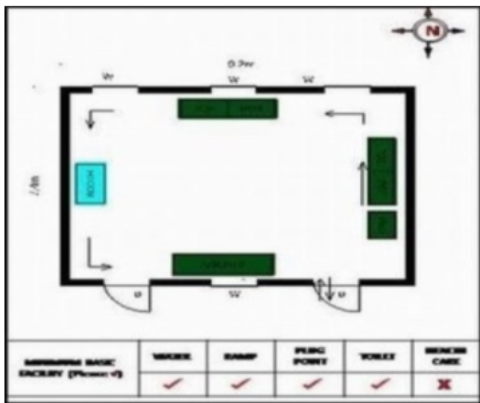

Nazri Naksha

Google Map View

Polling Station Building Front View

Polling Station Front View

Cad View

Key MAP View

1	WYG2020477	பெயர் : முனியப்பன் தந்தை பெயர்: திம்மராயன் வீட்டு எண் : 1 வயது : 59 பாலினம் : ஆண்	Photo is available	2	WYG1430529	பெயர் : அழகேசன் தந்தை பெயர்: சின்னசாமி வீட்டு எண் : 1 வயது : 40 பாலினம் : ஆண்	Photo is available	3	WYG0919951	பெயர் : செல்வி கணவர் பெயர்: சோமசுந்திரம் வீட்டு எண் : 1 வயது : 39 பாலினம் : பெண்	Photo is available
4	WYG0747113	பெயர் : மல்லம்மாள் கணவர் பெயர்: கதிர்வேல் வீட்டு எண் : 1 வயது : 36 பாலினம் : பெண்	Photo is available	5	WYG0920025	பெயர் : கீதா வெ கணவர் பெயர்: திப்பன் வீட்டு எண் : 1 வயது : 33 பாலினம் : பெண்	Photo is available	6	WYG1227545	பெயர் : குமார் தந்தை பெயர்: அம்சகிரி வீட்டு எண் : 1 வயது : 32 பாலினம் : ஆண்	Photo is available
7	WYG1132554	பெயர் : ரேவதி தந்தை பெயர்: சோமசுந்தரம் வீட்டு எண் : 1 வயது : 32 பாலினம் : பெண்	Photo is available	8	WYG1132547	பெயர் : கோபால் தந்தை பெயர்: சோமசுந்தரம் வீட்டு எண் : 1 வயது : 30 பாலினம் : ஆண்	Photo is available	9	WYG1430511	பெயர் : சீனிவாசன் தந்தை பெயர்: முனிசாமி வீட்டு எண் : 1 வயது : 28 பாலினம் : ஆண்	Photo is available
10	WYG1430495	பெயர் : முத்துவேலன் தந்தை பெயர்: சின்னத்திம்மன் வீட்டு எண் : 1 வயது : 27 பாலினம் : ஆண்	Photo is available	11	WYG0919944	பெயர் : பச்சம்மாள் ஆனந்தன் கணவர் பெயர்: ஆனந்தன் வீட்டு எண் : 1-1 வயது : 48 பாலினம் : பெண்	Photo is available	12	WYG0919894	பெயர் : அழகேசன் தந்தை பெயர்: சின்னராமன் வீட்டு எண் : 1-1A வயது : 48 பாலினம் : ஆண்	Photo is available
13	WYG2581940	பெயர் : அறிவழகன் தந்தை பெயர்: அழகேசன் வீட்டு எண் : 1/1ஏ வயது : 19 பாலினம் : ஆண்	Photo is available	14	JFM1831783	பெயர் : ராஜேந்திரன் தந்தை பெயர்: திம்மராயன் வீட்டு எண் : 1-1E வயது : 49 பாலினம் : ஆண்	Photo is available	15	JFM1831429	பெயர் : சுப்பிரமணி தந்தை பெயர்: திம்மராயன் வீட்டு எண் : 1-1E வயது : 47 பாலினம் : ஆண்	Photo is available
16	JFM1830819	பெயர் : திம்மராயன் தந்தை பெயர்: திம்மராயன் வீட்டு எண் : 1-1E வயது : 44 பாலினம் : ஆண்	Photo is available	17	JFM1830843	பெயர் : அம்சகிரி தந்தை பெயர்: திம்மராயன் வீட்டு எண் : 1-1E வயது : 42 பாலினம் : ஆண்	Photo is available	18	WYG2492544	பெயர் : வெற்றிவேல் சுப்பிரமணி தந்தை பெயர்: சுப்பிரமணி வீட்டு எண் : 1/1இ வயது : 20 பாலினம் : ஆண்	Photo is available
19	WYG2020493	பெயர் : தாயப்பன் தந்தை பெயர்: திம்மராயன் வீட்டு எண் : 1-4 வயது : 54 பாலினம் : ஆண்	Photo is available	20	WYG2020501	பெயர் : ராஜாமணி கணவர் பெயர்: தாயப்பன் வீட்டு எண் : 1-4 வயது : 49 பாலினம் : பெண்	Photo is available	21	WYG2020519	பெயர் : கிருஷ்ணன் தந்தை பெயர்: திம்மராயன் வீட்டு எண் : 1-5-1 வயது : 76 பாலினம் : ஆண்	Photo is available
22	WYG2020527	பெயர் : வெங்கட்டம்மாள் கணவர் பெயர்: கிருஷ்ணன் வீட்டு எண் : 1-5-1 வயது : 61 பாலினம் : பெண்	Photo is available	23	WYG2020543	பெயர் : குமார் தந்தை பெயர்: துரைசாமி வீட்டு எண் : 1-6 வயது : 50 பாலினம் : ஆண்	Photo is available	24	WYG0658997	பெயர் : லதா கணவர் பெயர்: குமார் வீட்டு எண் : 1-6 வயது : 37 பாலினம் : பெண்	Photo is available
25	WYG0747147	பெயர் : திம்மன் தந்தை பெயர்: சின்னபிட்டம்மாள் வீட்டு எண் : 1-7 வயது : 56 பாலினம் : ஆண்	Photo is available	26	WYG1026442	பெயர் : புஷ்பலதா கணவர் பெயர்: பேட்டராஜி வீட்டு எண் : 1-8 வயது : 44 பாலினம் : பெண்	Photo is available	27	WYG2020550	பெயர் : பேட்டராஜி தந்தை பெயர்: பேட்டப்பன் வீட்டு எண் : 1-8 வயது : 31 பாலினம் : ஆண்	Photo is available
28	WYG2020568	பெயர் : சின்னக்கா கணவர் பெயர்: பேட்டப்பன் வீட்டு எண் : 1-9 வயது : 58 பாலினம் : பெண்	Photo is available	29	WYG2432755	பெயர் : சுமதி கணவர் பெயர்: திம்மராயன் வீட்டு எண் : 1/9 வயது : 32 பாலினம் : பெண்	Photo is available	30	WYG2319531	பெயர் : செல்வராஜ் ரங்கசாமி தந்தை பெயர்: ரங்கசாமி வீட்டு எண் : 1/10 வயது : 30 பாலினம் : ஆண்	Photo is available