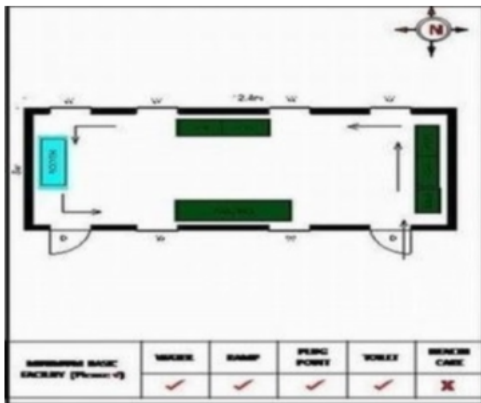

Google Map View

Polling Station Building Front View

Polling Station Front View

Cad View

Key MAP View

1 பெயர் : காளியம்மாள் தந்தை பெயர் : பைரப்பன் வீட்டு எண் : 1 வயது : 59 பாலினம் : பெண் Photo is available	WYG0920165	2 பெயர் : கிருஷ்ணன் தந்தை பெயர் : முனிமல்லப்பன் வீட்டு எண் : 1 வயது : 49 பாலினம் : ஆண் Photo is available	WYG1133073	3 பெயர் : ரம்யா கணவர் பெயர் : சங்கரன் வீட்டு எண் : 1 வயது : 44 பாலினம் : பெண் Photo is available	WYG1132877
4 பெயர் : ஜெயலட்சுமி கணவர் பெயர் : மொளுகன் வீட்டு எண் : 1 வயது : 39 பாலினம் : பெண் Photo is available	WYG1228048	5 பெயர் : மணி கணவர் பெயர் : மகேஸ்வரன் வீட்டு எண் : 1 வயது : 39 பாலினம் : பெண் Photo is available	WYG0920124	S 6 பெயர் : சத்யா கணவர் பெயர் : புண்ணியமுர்த்தி வீட்டு எண் : 1 வயது : 36 பாலினம் : பெண் Photo is available	WYG1133032
7 பெயர் : சசிரேகா கணவர் பெயர் : வேணுகோபால் வீட்டு எண் : 1 வயது : 35 பாலினம் : பெண் Photo is available	WYG1133008	8 பெயர் : சாவித்திரி கணவர் பெயர் : முனிராஜ் வீட்டு எண் : 1 வயது : 34 பாலினம் : பெண் Photo is available	WYG1133016	9 பெயர் : ஷாலு தந்தை பெயர் : தனசேகர் வீட்டு எண் : 1 வயது : 31 பாலினம் : பெண் Photo is available	WYG1132885
S 10 பெயர் : வெண்ணிலா கணவர் பெயர் : முருகன் வீட்டு எண் : 1 வயது : 30 பாலினம் : பெண் Photo is available	WYG1227974	11 பெயர் : சென்றாயன் தந்தை பெயர் : குள்ளப்பசெட்டி வீட்டு எண் : 1 வயது : 30 பாலினம் : ஆண் Photo is available	WYG1133040	12 பெயர் : இலட்சுமணன் தந்தை பெயர் : மொளுகன் வீட்டு எண் : 1 வயது : 29 பாலினம் : ஆண் Photo is available	WYG1227941
13 பெயர் : கார்த்திக் தந்தை பெயர் : ரவி வீட்டு எண் : 1 வயது : 29 பாலினம் : ஆண் Photo is available	WYG1342260	14 பெயர் : சிவா தந்தை பெயர் : ரவி வீட்டு எண் : 1 வயது : 28 பாலினம் : ஆண் Photo is available	WYG1342252	15 பெயர் : பானுபிரியா தந்தை பெயர் : சங்கரன் வீட்டு எண் : 1 வயது : 27 பாலினம் : பெண் Photo is available	WYG1401645
S 16 பெயர் : கன்னியம்மாள் கணவர் பெயர் : பழனிமுத்து வீட்டு எண் : 1 வயது : 25 பாலினம் : பெண் Photo is available	WYG1464627	17 பெயர் : வினுதா தாயின் பெயர் : பூங்குழலி வீட்டு எண் : 1 வயது : 25 பாலினம் : பெண் Photo is available	WYG1484831	18 பெயர் : சங்கீதா தந்தை பெயர் : பொன்னுசாமி வீட்டு எண் : 1-8 வயது : 32 பாலினம் : பெண் Photo is available	WYG0920140
19 பெயர் : சாம்ராஜ் தந்தை பெயர் : திப்பன் வீட்டு எண் : 1-21b வயது : 36 பாலினம் : ஆண் Photo is available	WYG0920389	S2 20 பெயர் : சுரேஷ் தந்தை பெயர் : கோலிந்தராஜ் வீட்டு எண் : 1-21C வயது : 38 பாலினம் : ஆண் Photo is available	WYG0747410	21 பெயர் : கவிதா கணவர் பெயர் : ஆனந்தன் வீட்டு எண் : 1-21D வயது : 37 பாலினம் : பெண் Photo is available	WYG1026632
S 22 பெயர் : பிரசாந்த் தந்தை பெயர் : சீனிவாசன் வீட்டு எண் : 1-22 வயது : 32 பாலினம் : ஆண் Photo is available	WYG1307834	S 23 பெயர் : ஜோதி கணவர் பெயர் : குமார் வீட்டு எண் : 1-27 வயது : 39 பாலினம் : பெண் Photo is available	WYG1227818	24 பெயர் : முருகேசன் தந்தை பெயர் : குடியப்பன் வீட்டு எண் : 1-40 வயது : 34 பாலினம் : ஆண் Photo is available	WYG0920322
25 பெயர் : அஜித் குமார் தந்தை பெயர் : தேவராஜ் வீட்டு எண் : 1/312 வயது : 24 பாலினம் : ஆண் Photo is available	WYG2207389	S 26 பெயர் : தீபா கணவர் பெயர் : புவிராஜ் வீட்டு எண் : 2-01 வயது : 36 பாலினம் : பெண் Photo is available	WYG1227891	27 பெயர் : பூங்காவனம் தந்தை பெயர் : நாராயணசாமி வீட்டு எண் : 2-2 வயது : 77 பாலினம் : ஆண் Photo is available	WYG0920306
28 பெயர் : கிருஷ்ணராஜ் தந்தை பெயர் : பொன்னுசாமி வீட்டு எண் : 2-2 வயது : 48 பாலினம் : ஆண் Photo is available	WYG0920058	29 பெயர் : வெங்கடாசலம் தந்தை பெயர் : பூங்காவனம் வீட்டு எண் : 2-2 வயது : 41 பாலினம் : ஆண் Photo is available	WYG0920298	30 பெயர் : அம்சா கணவர் பெயர் : வெங்கடாசலம் வீட்டு எண் : 2-2 வயது : 34 பாலினம் : பெண் Photo is available	WYG1132836