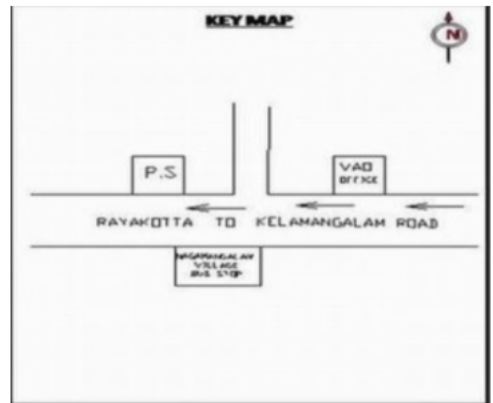

Google Map View

Polling Station Building Front View

Polling Station Front View

Cad View

Key MAP View

<p>S 1</p> <p>பெயர் : அனுராதா கணவர் பெயர்: கணேசன் ஸ்ரீ- வீட்டு எண் : 1-20 வயது : 38 பாலினம் : பெண்</p> <p>Photo is available</p>	WYG0920454	<p>S 2</p> <p>பெயர் : சுமித்ரா கணவர் பெயர்: சார்ராஜ் வீட்டு எண் : 1-21B வயது : 33 பாலினம் : பெண்</p> <p>Photo is available</p>	WYG1026970	<p>S 3</p> <p>பெயர் : சுனில் குமார் தந்தை பெயர்: தேவராஜ் வீட்டு எண் : 1-21C வயது : 31 பாலினம் : ஆண்</p> <p>Photo is available</p>	WYG1027101
<p>4</p> <p>பெயர் : அனுமந்தராவ் தந்தை பெயர்: விஜய்திரன் வீட்டு எண் : 1-22 வயது : 39 பாலினம் : ஆண்</p> <p>Photo is available</p>	WYG0920462	<p>S 5</p> <p>பெயர் : சிவகாமி தந்தை பெயர்: முருகேசன் வீட்டு எண் : 1/31 வயது : 31 பாலினம் : பெண்</p> <p>Photo is available</p>	WYG1452846	<p>6</p> <p>பெயர் : மணிகண்டன் -- தந்தை பெயர்: நாகப்பன் வீட்டு எண் : 2-11 வயது : 38 பாலினம் : ஆண்</p> <p>Photo is available</p>	WYG0659813
<p>S 7</p> <p>பெயர் : சரவணன் தந்தை பெயர்: சோலிந்தராஜ் வீட்டு எண் : 2-20 வயது : 41 பாலினம் : ஆண்</p> <p>Photo is available</p>	WYG0920470	<p>8</p> <p>பெயர் : ஜீவா தந்தை பெயர்: பச்சையப்பன் வீட்டு எண் : 2/21/ஏ வயது : 27 பாலினம் : ஆண்</p> <p>Photo is available</p>	WYG1561505	<p>9</p> <p>பெயர் : ராமன் தந்தை பெயர்: முனிரத்தினம் வீட்டு எண் : 2/22 வயது : 51 பாலினம் : ஆண்</p> <p>Photo is available</p>	SUU1821339
<p>10</p> <p>பெயர் : சித்ரா கணவர் பெயர்: ராமன் வீட்டு எண் : 2/22 வயது : 35 பாலினம் : பெண்</p> <p>Photo is available</p>	SUU0529289	<p>11</p> <p>பெயர் : மீனா கணவர் பெயர்: வடிவேல் வீட்டு எண் : 2-46 வயது : 39 பாலினம் : பெண்</p> <p>Photo is available</p>	WYG0084558	<p>S 12</p> <p>பெயர் : இளையராஜா தந்தை பெயர்: முருகேசன் வீட்டு எண் : 2-80 வயது : 35 பாலினம் : ஆண்</p> <p>Photo is available</p>	WYG1027176
<p>13</p> <p>பெயர் : ரேனுகாபாய் கணவர் பெயர்: ஈஸ்வரன் வீட்டு எண் : 2-87 வயது : 35 பாலினம் : பெண்</p> <p>Photo is available</p>	WYG1227750	<p>14</p> <p>பெயர் : வித்யப்பிரியா தந்தை பெயர்: ராஜா வீட்டு எண் : 2/149 வயது : 29 பாலினம் : பெண்</p> <p>Photo is available</p>	WYG1484898	<p>S 15</p> <p>பெயர் : தனா தந்தை பெயர்: மாசிலாமணி வீட்டு எண் : 2-167 வயது : 37 பாலினம் : பெண்</p> <p>Photo is available</p>	WYG0084657
<p>16</p> <p>பெயர் : வினோத்குமார் வி தந்தை பெயர்: விஷ்வநாதன் வீட்டு எண் : 2/168 வயது : 20 பாலினம் : ஆண்</p> <p>Photo is available</p>	WYG2516235	<p>17</p> <p>பெயர் : ரம்யா தந்தை பெயர்: விஷ்வநாதன் வீட்டு எண் : 2/168/1 வயது : 22 பாலினம் : பெண்</p> <p>Photo is available</p>	WYG2516300	<p>18</p> <p>பெயர் : ரேவதி கணவர் பெயர்: கணேசன் வீட்டு எண் : 2-182 வயது : 40 பாலினம் : பெண்</p> <p>Photo is available</p>	WYG0659748
<p>19</p> <p>பெயர் : நதிஷ் முரளிபாபு தந்தை பெயர்: முரளிபாபு சு வீட்டு எண் : 2/182 வயது : 20 பாலினம் : ஆண்</p> <p>Photo is available</p>	WYG2521649	<p>20</p> <p>பெயர் : தனுஷ் க தந்தை பெயர்: கணேசன் வீட்டு எண் : 2/182 வயது : 20 பாலினம் : ஆண்</p> <p>Photo is available</p>	WYG2542199	<p>21</p> <p>பெயர் : கானஜி ராவ் தந்தை பெயர்: கஜேந்திரன் வீட்டு எண் : 2-184 வயது : 53 பாலினம் : ஆண்</p> <p>Photo is available</p>	WYG0155887
<p>22</p> <p>பெயர் : உல்லாஸ் ராவ் தந்தை பெயர்: கஜேந்திரா ராவ் வீட்டு எண் : 2-184 வயது : 51 பாலினம் : ஆண்</p> <p>Photo is available</p>	WYG0156018	<p>23</p> <p>பெயர் : லோகேஷ்ராவ் தந்தை பெயர்: குபேந்திரன் வீட்டு எண் : 2-184 வயது : 45 பாலினம் : ஆண்</p> <p>Photo is available</p>	WYG0084574	<p>24</p> <p>பெயர் : வானிபாய் கணவர் பெயர்: கானாஜிராவ் வீட்டு எண் : 2-184 வயது : 44 பாலினம் : பெண்</p> <p>Photo is available</p>	WYG0155838
<p>25</p> <p>பெயர் : சந்திரா பாய் கணவர் பெயர்: உல்லாஸ் ராவ் வீட்டு எண் : 2-184 வயது : 43 பாலினம் : பெண்</p> <p>Photo is available</p>	WYG0156000	<p>26</p> <p>பெயர் : சத்தீஸ்குமார் தந்தை பெயர்: சிவாஜிராவ் வீட்டு எண் : 2-185 வயது : 51 பாலினம் : ஆண்</p> <p>Photo is available</p>	WYG0084582	<p>27</p> <p>பெயர் : ஜெயராமன் தந்தை பெயர்: சீதாஜிராவ் வீட்டு எண் : 2/185ஏ வயது : 73 பாலினம் : ஆண்</p> <p>Photo is available</p>	WYG2221174
<p>28</p> <p>பெயர் : ரேகா கணவர் பெயர்: ஜெயராமன் வீட்டு எண் : 2/185ஏ வயது : 53 பாலினம் : பெண்</p> <p>Photo is available</p>	WYG2221190	<p>29</p> <p>பெயர் : அபிஷேக் தந்தை பெயர்: ஜெயராமன் வீட்டு எண் : b c pudhur வயது : 23 பாலினம் : ஆண்</p> <p>Photo is available</p>	WYG2315125	<p>30</p> <p>பெயர் : பூஜா ஜே தந்தை பெயர்: ஜெயராமன் ஷா வீட்டு எண் : 2/185ஏ வயது : 21 பாலினம் : பெண்</p> <p>Photo is available</p>	WYG2420446