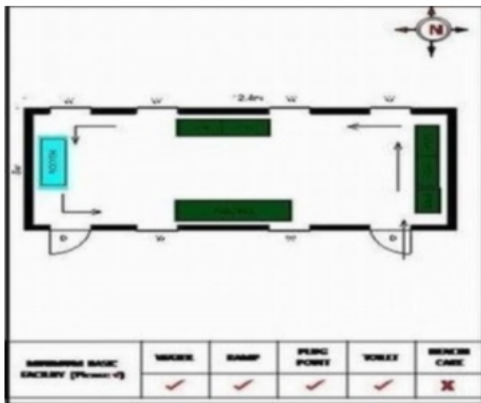

Google Map View

Polling Station Building Front View

Polling Station Front View

Cad View

Key MAP View

<p>S 1</p> <p>பெயர் : அனுராதா கணவர் பெயர்: கணேசன் ஸ்ரீ- வீட்டு எண் : 1-20 வயது : 38 பாலினம் : பெண்</p> <p>Photo is available</p>	WYG0920454	<p>S 2</p> <p>பெயர் : சுமித்ரா கணவர் பெயர்: சார்ராஜ் வீட்டு எண் : 1-21B வயது : 33 பாலினம் : பெண்</p> <p>Photo is available</p>	WYG1026970	<p>S 3</p> <p>பெயர் : சுனில் குமார் தந்தை பெயர்: தேவராஜ் வீட்டு எண் : 1-21C வயது : 31 பாலினம் : ஆண்</p> <p>Photo is available</p>	WYG1027101
<p>4</p> <p>பெயர் : அனுமந்தராவ் தந்தை பெயர்: விஜய்திரன் வீட்டு எண் : 1-22 வயது : 39 பாலினம் : ஆண்</p> <p>Photo is available</p>	WYG0920462	<p>S 5</p> <p>பெயர் : சிவகாமி தந்தை பெயர்: முருகேசன் வீட்டு எண் : 1/31 வயது : 31 பாலினம் : பெண்</p> <p>Photo is available</p>	WYG1452846	<p>6</p> <p>பெயர் : மணிகண்டன் -- தந்தை பெயர்: நாகப்பன் வீட்டு எண் : 2-11 வயது : 38 பாலினம் : ஆண்</p> <p>Photo is available</p>	WYG0659813
<p>S 7</p> <p>பெயர் : சரவணன் தந்தை பெயர்: சோலிந்தராஜ் வீட்டு எண் : 2-20 வயது : 41 பாலினம் : ஆண்</p> <p>Photo is available</p>	WYG0920470	<p>8</p> <p>பெயர் : ஜீவா தந்தை பெயர்: பச்சையப்பன் வீட்டு எண் : 2/21/ஏ வயது : 27 பாலினம் : ஆண்</p> <p>Photo is available</p>	WYG1561505	<p>9</p> <p>பெயர் : ராமன் தந்தை பெயர்: முனிரத்தினம் வீட்டு எண் : 2/22 வயது : 51 பாலினம் : ஆண்</p> <p>Photo is available</p>	SUU1821339
<p>10</p> <p>பெயர் : சித்ரா கணவர் பெயர்: ராமன் வீட்டு எண் : 2/22 வயது : 35 பாலினம் : பெண்</p> <p>Photo is available</p>	SUU0529289	<p>11</p> <p>பெயர் : மீனா கணவர் பெயர்: வடிவேல் வீட்டு எண் : 2-46 வயது : 39 பாலினம் : பெண்</p> <p>Photo is available</p>	WYG0084558	<p>S 12</p> <p>பெயர் : இளையராஜா தந்தை பெயர்: முருகேசன் வீட்டு எண் : 2-80 வயது : 35 பாலினம் : ஆண்</p> <p>Photo is available</p>	WYG1027176
<p>13</p> <p>பெயர் : ரேனுகாபாய் கணவர் பெயர்: ஈஸ்வரன் வீட்டு எண் : 2-87 வயது : 35 பாலினம் : பெண்</p> <p>Photo is available</p>	WYG1227750	<p>14</p> <p>பெயர் : வித்யப்பிரியா தந்தை பெயர்: ராஜா வீட்டு எண் : 2/149 வயது : 29 பாலினம் : பெண்</p> <p>Photo is available</p>	WYG1484898	<p>S 15</p> <p>பெயர் : தனா தந்தை பெயர்: மாசிலாமணி வீட்டு எண் : 2-167 வயது : 37 பாலினம் : பெண்</p> <p>Photo is available</p>	WYG0084657
<p>16</p> <p>பெயர் : வினோத்குமார் வி தந்தை பெயர்: விஷ்வநாதன் வீட்டு எண் : 2/168 வயது : 20 பாலினம் : ஆண்</p> <p>Photo is available</p>	WYG2516235	<p>17</p> <p>பெயர் : ரம்யா தந்தை பெயர்: விஷ்வநாதன் வீட்டு எண் : 2/168/1 வயது : 22 பாலினம் : பெண்</p> <p>Photo is available</p>	WYG2516300	<p>18</p> <p>பெயர் : ரேவதி கணவர் பெயர்: கணேசன் வீட்டு எண் : 2-182 வயது : 40 பாலினம் : பெண்</p> <p>Photo is available</p>	WYG0659748
<p>19</p> <p>பெயர் : நதிஷ் முரளிபாபு தந்தை பெயர்: முரளிபாபு சு வீட்டு எண் : 2/182 வயது : 20 பாலினம் : ஆண்</p> <p>Photo is available</p>	WYG2521649	<p>20</p> <p>பெயர் : தனுஷ் க தந்தை பெயர்: கணேசன் வீட்டு எண் : 2/182 வயது : 20 பாலினம் : ஆண்</p> <p>Photo is available</p>	WYG2542199	<p>21</p> <p>பெயர் : கானஜி ராவ் தந்தை பெயர்: கஜேந்திரன் வீட்டு எண் : 2-184 வயது : 53 பாலினம் : ஆண்</p> <p>Photo is available</p>	WYG0155887
<p>22</p> <p>பெயர் : உல்லாஸ் ராவ் தந்தை பெயர்: கஜேந்திரா ராவ் வீட்டு எண் : 2-184 வயது : 51 பாலினம் : ஆண்</p> <p>Photo is available</p>	WYG0156018	<p>23</p> <p>பெயர் : லோகேஷ்ராவ் தந்தை பெயர்: குபேந்திரன் வீட்டு எண் : 2-184 வயது : 45 பாலினம் : ஆண்</p> <p>Photo is available</p>	WYG0084574	<p>24</p> <p>பெயர் : வானிபாய் கணவர் பெயர்: கானாஜிராவ் வீட்டு எண் : 2-184 வயது : 44 பாலினம் : பெண்</p> <p>Photo is available</p>	WYG0155838
<p>25</p> <p>பெயர் : சந்திரா பாய் கணவர் பெயர்: உல்லாஸ் ராவ் வீட்டு எண் : 2-184 வயது : 43 பாலினம் : பெண்</p> <p>Photo is available</p>	WYG0156000	<p>26</p> <p>பெயர் : சத்தீஸ்குமார் தந்தை பெயர்: சிவாஜிராவ் வீட்டு எண் : 2-185 வயது : 51 பாலினம் : ஆண்</p> <p>Photo is available</p>	WYG0084582	<p>27</p> <p>பெயர் : ஜெயராமன் தந்தை பெயர்: சீதாஜிராவ் வீட்டு எண் : 2/185ஏ வயது : 73 பாலினம் : ஆண்</p> <p>Photo is available</p>	WYG2221174
<p>28</p> <p>பெயர் : ரேகா கணவர் பெயர்: ஜெயராமன் வீட்டு எண் : 2/185ஏ வயது : 53 பாலினம் : பெண்</p> <p>Photo is available</p>	WYG2221190	<p>29</p> <p>பெயர் : அபிஷேக் தந்தை பெயர்: ஜெயராமன் வீட்டு எண் : b c pudhur வயது : 23 பாலினம் : ஆண்</p> <p>Photo is available</p>	WYG2315125	<p>30</p> <p>பெயர் : பூஜா ஜே தந்தை பெயர்: ஜெயராமன் ஷா வீட்டு எண் : 2/185ஏ வயது : 21 பாலினம் : பெண்</p> <p>Photo is available</p>	WYG2420446