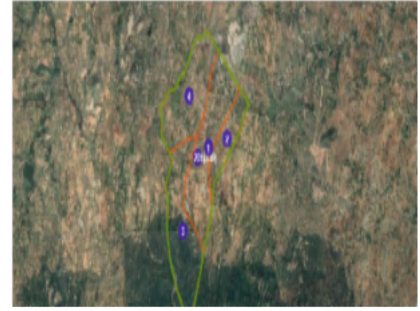

Google Map View