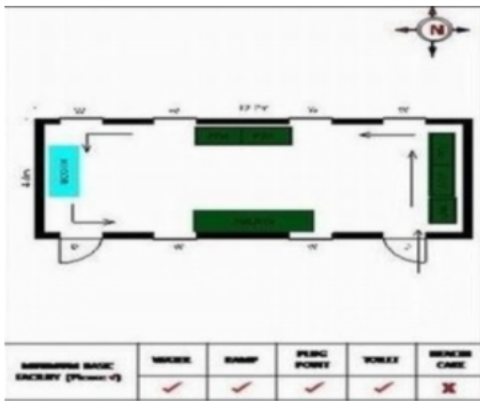

Google Map View

Polling Station Building Front View

Polling Station Front View

Cad View

Key MAP View

சட்டமன்றத் தொகுதியின் எண் மற்றும் பெயர் : 54-வேப்பனாஹள்ளி பிரிவு எண் மற்றும் பெயர் 1-நாகமங்கலம் (ஊ), வரகாணப்பள்ளி வார்டு 1