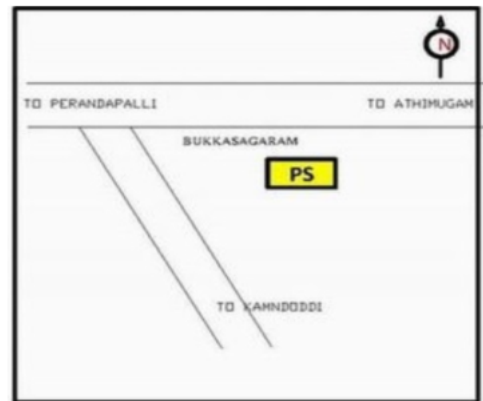

Google Map View

Polling Station Building Front View

Polling Station Front View

Cad View

Key MAP View

1 பெயர் : காமாட்சி கணவர் பெயர்: கோவிந்தராஜ் வீட்டு எண் : 1 வயது : 52 பாலினம் : பெண் Photo is available	WYG0535088	2 பெயர் : யுவராஜ் தந்தை பெயர்: நாகராஜ் வீட்டு எண் : 1 வயது : 35 பாலினம் : ஆண் Photo is available	WYG0787424	3 பெயர் : ஆஷ்ஷா கணவர் பெயர்: நவீன்குமார் வீட்டு எண் : 1 வயது : 34 பாலினம் : பெண் Photo is available	WYG0787416
4 பெயர் : சபா கணவர் பெயர்: சுரேஷ்பாபு வீட்டு எண் : 1 வயது : 32 பாலினம் : பெண் Photo is available	WYG1184670	5 பெயர் : மோகன் தந்தை பெயர்: ரமேஷ் வீட்டு எண் : 1 வயது : 28 பாலினம் : ஆண் Photo is available	WYG1261981	6 பெயர் : முரளி தந்தை பெயர்: மூணிராஜப்பா வீட்டு எண் : 1 வயது : 23 பாலினம் : ஆண் Photo is available	WYG2267128
7 பெயர் : த்ரிஷா தந்தை பெயர்: நாராயணப்பா வீட்டு எண் : 1 வயது : 20 பாலினம் : பெண் Photo is available	WYG2499911	8 பெயர் : கெரிகப்பா தந்தை பெயர்: பெக்கிலியப்பா வீட்டு எண் : 1-1 வயது : 66 பாலினம் : ஆண் Photo is available	WYG1572874	9 பெயர் : ரத்தினம்மா கணவர் பெயர்: கெரிகப்பா வீட்டு எண் : 1-1 வயது : 56 பாலினம் : பெண் Photo is available	WYG1572882
10 பெயர் : நாகேஷ் தந்தை பெயர்: கெரிகப்பா வீட்டு எண் : 1-1 வயது : 43 பாலினம் : ஆண் Photo is available	FMS6105779	11 பெயர் : திம்மராஜ் தந்தை பெயர்: ரதிம்மராயப்பா வீட்டு எண் : 1-1 வயது : 35 பாலினம் : ஆண் Photo is available	WYG0787085	12 பெயர் : கணேஷ் தந்தை பெயர்: கிருஷ்ணப்பா வீட்டு எண் : 1-1 வயது : 33 பாலினம் : ஆண் Photo is available	WYG0787358
13 பெயர் : ஹேமாவதி கணவர் பெயர்: நாகேஷ் வீட்டு எண் : 1-1 வயது : 33 பாலினம் : பெண் Photo is available	WYG0717140	14 பெயர் : லக்ஷ்மிபதி தந்தை பெயர்: கிருஷ்ணப்பா வீட்டு எண் : 1-1 வயது : 33 பாலினம் : ஆண் Photo is available	WYG0787374	15 பெயர் : சனில்குமார் தந்தை பெயர்: வெங்கடேசப்பா வீட்டு எண் : 1-1 வயது : 33 பாலினம் : ஆண் Photo is available	WYG0787382
16 பெயர் : ராமமூர்த்தி தந்தை பெயர்: வெங்கடேசப்பா வீட்டு எண் : 1-1 வயது : 32 பாலினம் : ஆண் Photo is available	WYG0787390	17 பெயர் : முரளி தந்தை பெயர்: கிருஷ்ணப்பா வீட்டு எண் : 1-1 வயது : 32 பாலினம் : ஆண் Photo is available	WYG0787366	18 பெயர் : அசோக் குமார் தந்தை பெயர்: வெங்கடேஷ் வீட்டு எண் : 1/1 வயது : 26 பாலினம் : ஆண் Photo is available	WYG1436773
19 பெயர் : ராஜப்பா தந்தை பெயர்: பெக்கிலியப்பா வீட்டு எண் : 1-2 வயது : 71 பாலினம் : ஆண் Photo is available	FMS6105787	20 பெயர் : முனியம்மா கணவர் பெயர்: ராஜப்பா வீட்டு எண் : 1-2 வயது : 66 பாலினம் : பெண் Photo is available	WYG1572890	21 பெயர் : கிருஷ்ணமூர்த்தி தந்தை பெயர்: ராஜப்பா வீட்டு எண் : 1-2 வயது : 39 பாலினம் : ஆண் Photo is available	FMS3293362
22 பெயர் : ரம்யஸ்ரீ கணவர் பெயர்: செளடப்பா வீட்டு எண் : 1-2 வயது : 32 பாலினம் : பெண் Photo is available	WYG0787291	23 பெயர் : வினோதா கணவர் பெயர்: கிருஷ்ணமூர்த்தி வீட்டு எண் : 1/2 வயது : 31 பாலினம் : பெண் Photo is available	WYG1262070	24 பெயர் : முரளி தந்தை பெயர்: கிருஷ்ணப்பா வீட்டு எண் : 1-2 வயது : 25 பாலினம் : ஆண் Photo is available	WYG1505015
25 பெயர் : நாராயணப்பா தந்தை பெயர்: வெங்கடரமணப்பா வீட்டு எண் : 1-3 வயது : 71 பாலினம் : ஆண் Photo is available	WYG1572908	26 பெயர் : சாந்தம்மா கணவர் பெயர்: நாராயணப்பா வீட்டு எண் : 1-3 வயது : 59 பாலினம் : பெண் Photo is available	WYG1572916	27 பெயர் : கோபி தந்தை பெயர்: நாராயணப்பா வீட்டு எண் : 1-3 வயது : 30 பாலினம் : ஆண் Photo is available	WYG1051523
28 பெயர் : லகுமம்மா கணவர் பெயர்: எல்லப்பா வீட்டு எண் : 1-4 வயது : 81 பாலினம் : பெண் Photo is available	WYG1572924	29 பெயர் : ராமக்கா கணவர் பெயர்: வெங்கடேசப்பா வீட்டு எண் : 1-4 வயது : 50 பாலினம் : பெண் Photo is available	FMS6105795	30 பெயர் : சேஷாத்திரி தந்தை பெயர்: வெங்கடேசப்பா வீட்டு எண் : 1-4 வயது : 30 பாலினம் : ஆண் Photo is available	WYG1184548