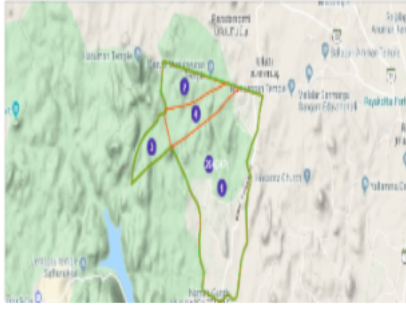

3. வாக்குச் சாவடியின் விவரங்கள்

வாக்குச் சாவடியின் எண் மற்றும் பெயர் : 280 - ஊராட்சி ஒன்றிய துவக்கப்பள்ளி நீலகிரி 635113, மேற்கு பார்த்த தெற்குப் பகுதி தாரசு கட்டிடம்	வாக்குச் சாவடியின் வகைப்பாடு (ஆண்/பெண்/பொது)	பொது
வாக்குச் சாவடியின் முகவரி : ஊராட்சி ஒன்றிய துவக்கப்பள்ளி நீலகிரி, 635113	துணை வாக்குச் சாவடிகளின் எண்ணிக்கை :	0

4. வாக்காளர்களின் எண்ணிக்கை

தொடங்கும் வரிசை எண்	முடியும் வரிசை எண்.	நிகர வாக்காளர்களின் எண்ணிக்கை			
		ஆண்	பெண்	மூன்றாம் பாலினம்	மொத்தம்
1	521	260	261	0	521

கையொப்பம்

Nazri Naksha

Google Map View

Polling Station Building Front View