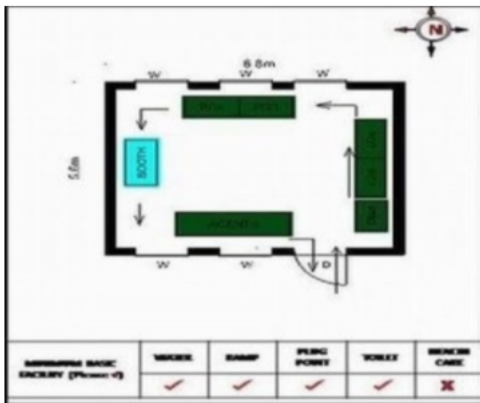

Google Map View

Polling Station Building Front View

Polling Station Front View

Cad View

Key MAP View

சட்டமன்றத் தொகுதியின் எண் மற்றும் பெயர் : 54-வேப்பனஹள்ளி பிரிவு எண் மற்றும் பெயர் 1-நாகமங்கலம் (ஊ), நாகமங்கலம் வார்டு 1