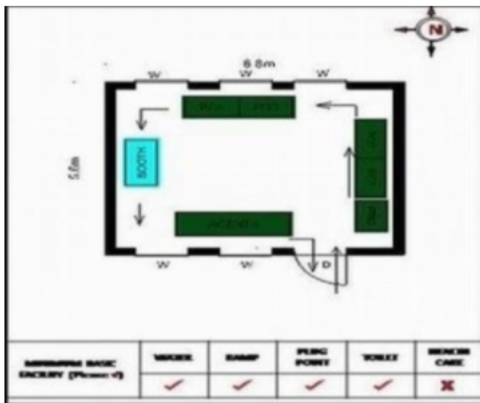

Google Map View

Polling Station Building Front View

Polling Station Front View

Cad View

Key MAP View

சட்டமன்றத் தொகுதியின் எண் மற்றும் பெயர் : 54-வேப்பனஹள்ளி பிரிவு எண் மற்றும் பெயர் 1-நாகமங்கலம் (ஊ), சிகரலப்பள்ளி வார்டு 4