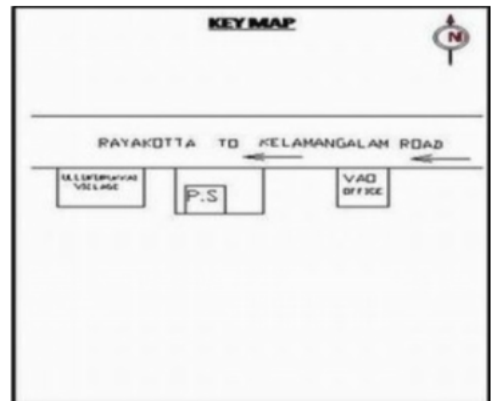

Google Map View

Polling Station Building Front View

Polling Station Front View

Cad View

Key MAP View

1 பெயர் : ராதா கணவர் பெயர்: ரமேஷ் வீட்டு எண் : 1 வயது : 44 பாலினம் : பெண் Photo is available WYG0926659	2 பெயர் : நாகராஜ் தந்தை பெயர்: முனிராஜ் வீட்டு எண் : 1 வயது : 35 பாலினம் : ஆண் Photo is available WYG0926188	3 பெயர் : மாதேவம்மா கணவர் பெயர்: ராஜேந்திரன் வீட்டு எண் : 1 வயது : 31 பாலினம் : பெண் Photo is available WYG1309327
4 பெயர் : திம்மராஜ் தந்தை பெயர்: முத்தப்பா வீட்டு எண் : 1 வயது : 28 பாலினம் : ஆண் Photo is available WYG1431089	5 பெயர் : ராஜேஷ்வரி கணவர் பெயர்: காளியப்பன் வீட்டு எண் : 1 வயது : 26 பாலினம் : பெண் Photo is available WYG2209088	6 பெயர் : மஞ்சுநாத் தந்தை பெயர்: ஜெயபால் வீட்டு எண் : 1 வயது : 25 பாலினம் : ஆண் Photo is available WYG2209286
7 பெயர் : ராகுல் தாயின் பெயர்: ராதா வீட்டு எண் : 1 வயது : 21 பாலினம் : ஆண் Photo is available WYG2389070	8 பெயர் : சசிகுமார் தந்தை பெயர்: முருகேஷ் வீட்டு எண் : 1-1A வயது : 30 பாலினம் : ஆண் Photo is available WYG0706929	9 பெயர் : சந்திரப்பா தந்தை பெயர்: மாரப்பா வீட்டு எண் : 1-22 வயது : 44 பாலினம் : ஆண் Photo is available BVN2064988
10 பெயர் : அனில் குமார் தந்தை பெயர்: கிருஷ்ணப்பா வீட்டு எண் : 1-59 வயது : 30 பாலினம் : ஆண் Photo is available WYG1229160	11 பெயர் : கவிதா கணவர் பெயர்: ஸ்ரீனிவாசன் வீட்டு எண் : 1/114 வயது : 27 பாலினம் : பெண் Photo is available WYG2427045	12 பெயர் : வெங்கடேஷ் தந்தை பெயர்: மேஷ்தீரியப்பா வீட்டு எண் : 2-1 வயது : 55 பாலினம் : ஆண் Photo is available WYG0926428
13 பெயர் : முரளி தந்தை பெயர்: வெங்கடேஷ் வீட்டு எண் : 2/1 வயது : 27 பாலினம் : ஆண் Photo is available WYG1541242	14 பெயர் : பூரணி தந்தை பெயர்: குமரேசன் வீட்டு எண் : 2/76 வயது : 24 பாலினம் : பெண் Photo is available WYG2209161	15 பெயர் : அசோக்குமார் தந்தை பெயர்: சந்திரசேகர் வீட்டு எண் : 2-81 வயது : 33 பாலினம் : ஆண் Photo is available WYG0926204
16 பெயர் : சரிதா கணவர் பெயர்: சிவசங்கர் வீட்டு எண் : 2-153 வயது : 32 பாலினம் : பெண் Photo is available WYG0926196	17 பெயர் : அம்ருதா கணவர் பெயர்: உதயகுமார் வீட்டு எண் : 2-166 வயது : 33 பாலினம் : பெண் Photo is available WYG0926162	18 பெயர் : இலதம்மா கணவர் பெயர்: சந்திரன் வீட்டு எண் : 2-190 வயது : 48 பாலினம் : பெண் Photo is available WYG1402668
19 பெயர் : ரகுராம் தந்தை பெயர்: மாறேகவுடு வீட்டு எண் : 3 வயது : 77 பாலினம் : ஆண் Photo is available WYG0706911	20 பெயர் : ராமச்சந்திரப்பா தந்தை பெயர்: வெங்கடப்பா வீட்டு எண் : 3-2 வயது : 71 பாலினம் : ஆண் Photo is available WYG2038651	21 பெயர் : லக்ஷ்மம்மா கணவர் பெயர்: ராமச்சந்திரப்பா வீட்டு எண் : 3-2 வயது : 66 பாலினம் : பெண் Photo is available WYG2038669
22 பெயர் : நாராயணசாமி தந்தை பெயர்: இராமசந்திரப்பா வீட்டு எண் : 3-2 வயது : 40 பாலினம் : ஆண் Photo is available BVN2210813	23 பெயர் : கிருஷ்ணமூர்த்தி தந்தை பெயர்: ராமச்சந்திரப்பா வீட்டு எண் : 3-2 வயது : 36 பாலினம் : ஆண் Photo is available WYG0927004	24 பெயர் : ரக்ஷிதா சி கணவர் பெயர்: கிருஷ்ணமூர்த்தி வீட்டு எண் : 3/2 வயது : 22 பாலினம் : பெண் Photo is available WYG2598878
25 பெயர் : கெம்பம்மா கணவர் பெயர்: நஞ்சுண்டப்பா வீட்டு எண் : 3-4 வயது : 74 பாலினம் : பெண் Photo is available WYG2038677	26 பெயர் : சந்தோஷ் தந்தை பெயர்: நஞ்சுண்டப்பா வீட்டு எண் : 3-4 வயது : 45 பாலினம் : ஆண் Photo is available BVN2064954	27 பெயர் : ராமமூர்த்தி தந்தை பெயர்: நஞ்சுண்டப்பா வீட்டு எண் : 3-4 வயது : 42 பாலினம் : ஆண் Photo is available BVN2064822
28 பெயர் : சுரேஷ்பாபு தந்தை பெயர்: நஞ்சுண்டப்பா வீட்டு எண் : 3-4 வயது : 42 பாலினம் : ஆண் Photo is available BVN2064202	29 பெயர் : போடியப்பா தந்தை பெயர்: முனியப்பா வீட்டு எண் : 3-5 வயது : 66 பாலினம் : ஆண் Photo is available WYG2038685	30 பெயர் : சிரஞ்சீவி போ தந்தை பெயர்: போடியப்பா வீட்டு எண் : 3-5 வயது : 40 பாலினம் : ஆண் Photo is available WYG0087056