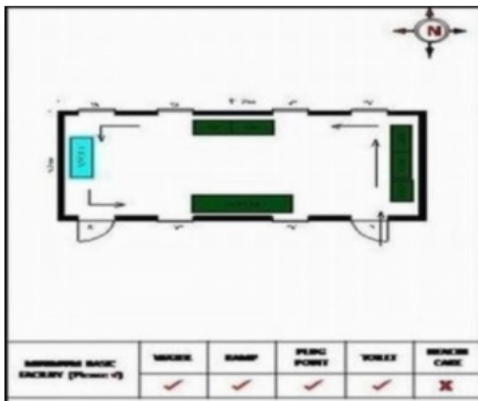

Google Map View

Polling Station Building Front View

Polling Station Front View

Cad View

Key MAP View

1 பெயர் : ராதா கணவர் பெயர்: ரமேஷ் வீட்டு எண் : 1 வயது : 44 பாலினம் : பெண் Photo is available WYG0926659	2 பெயர் : நாகராஜ் தந்தை பெயர்: முனிராஜ் வீட்டு எண் : 1 வயது : 35 பாலினம் : ஆண் Photo is available WYG0926188	3 பெயர் : மாதேவம்மா கணவர் பெயர்: ராஜேந்திரன் வீட்டு எண் : 1 வயது : 31 பாலினம் : பெண் Photo is available WYG1309327
4 பெயர் : திம்மராஜ் தந்தை பெயர்: முத்தப்பா வீட்டு எண் : 1 வயது : 28 பாலினம் : ஆண் Photo is available WYG1431089	5 பெயர் : ராஜேஷ்வரி கணவர் பெயர்: காளியப்பன் வீட்டு எண் : 1 வயது : 26 பாலினம் : பெண் Photo is available WYG2209088	6 பெயர் : மஞ்சுநாத் தந்தை பெயர்: ஜெயபால் வீட்டு எண் : 1 வயது : 25 பாலினம் : ஆண் Photo is available WYG2209286
7 பெயர் : ராகுல் தாயின் பெயர்: ராதா வீட்டு எண் : 1 வயது : 21 பாலினம் : ஆண் Photo is available WYG2389070	8 பெயர் : சசிகுமார் தந்தை பெயர்: முருகேஷ் வீட்டு எண் : 1-1A வயது : 30 பாலினம் : ஆண் Photo is available WYG0706929	9 பெயர் : சந்திரப்பா தந்தை பெயர்: மாரப்பா வீட்டு எண் : 1-22 வயது : 44 பாலினம் : ஆண் Photo is available BVN2064988
10 பெயர் : அனில் குமார் தந்தை பெயர்: கிருஷ்ணப்பா வீட்டு எண் : 1-59 வயது : 30 பாலினம் : ஆண் Photo is available WYG1229160	11 பெயர் : கவிதா கணவர் பெயர்: ஸ்ரீனிவாசன் வீட்டு எண் : 1/114 வயது : 27 பாலினம் : பெண் Photo is available WYG2427045	12 பெயர் : வெங்கடேஷ் தந்தை பெயர்: மேஷ்தீரியப்பா வீட்டு எண் : 2-1 வயது : 55 பாலினம் : ஆண் Photo is available WYG0926428
13 பெயர் : முரளி தந்தை பெயர்: வெங்கடேஷ் வீட்டு எண் : 2/1 வயது : 27 பாலினம் : ஆண் Photo is available WYG1541242	14 பெயர் : பூரணி தந்தை பெயர்: குமரேசன் வீட்டு எண் : 2/76 வயது : 24 பாலினம் : பெண் Photo is available WYG2209161	15 பெயர் : அசோக்குமார் தந்தை பெயர்: சந்திரசேகர் வீட்டு எண் : 2-81 வயது : 33 பாலினம் : ஆண் Photo is available WYG0926204
16 பெயர் : சரிதா கணவர் பெயர்: சிவசங்கர் வீட்டு எண் : 2-153 வயது : 32 பாலினம் : பெண் Photo is available WYG0926196	17 பெயர் : அம்ருதா கணவர் பெயர்: உதயகுமார் வீட்டு எண் : 2-166 வயது : 33 பாலினம் : பெண் Photo is available WYG0926162	18 பெயர் : இலதம்மா கணவர் பெயர்: சந்திரன் வீட்டு எண் : 2-190 வயது : 48 பாலினம் : பெண் Photo is available WYG1402668
19 பெயர் : ரகுராம் தந்தை பெயர்: மாறேகவுடு வீட்டு எண் : 3 வயது : 77 பாலினம் : ஆண் Photo is available WYG0706911	20 பெயர் : ராமச்சந்திரப்பா தந்தை பெயர்: வெங்கடப்பா வீட்டு எண் : 3-2 வயது : 71 பாலினம் : ஆண் Photo is available WYG2038651	21 பெயர் : லக்ஷ்மம்மா கணவர் பெயர்: ராமச்சந்திரப்பா வீட்டு எண் : 3-2 வயது : 66 பாலினம் : பெண் Photo is available WYG2038669
22 பெயர் : நாராயணசாமி தந்தை பெயர்: இராமசந்திரப்பா வீட்டு எண் : 3-2 வயது : 40 பாலினம் : ஆண் Photo is available BVN2210813	23 பெயர் : கிருஷ்ணமூர்த்தி தந்தை பெயர்: ராமச்சந்திரப்பா வீட்டு எண் : 3-2 வயது : 36 பாலினம் : ஆண் Photo is available WYG0927004	24 பெயர் : ரக்ஷிதா சி கணவர் பெயர்: கிருஷ்ணமூர்த்தி வீட்டு எண் : 3/2 வயது : 22 பாலினம் : பெண் Photo is available WYG2598878
25 பெயர் : கெம்பம்மா கணவர் பெயர்: நஞ்சுண்டப்பா வீட்டு எண் : 3-4 வயது : 74 பாலினம் : பெண் Photo is available WYG2038677	26 பெயர் : சந்தோஷ் தந்தை பெயர்: நஞ்சுண்டப்பா வீட்டு எண் : 3-4 வயது : 45 பாலினம் : ஆண் Photo is available BVN2064954	27 பெயர் : ராமமூர்த்தி தந்தை பெயர்: நஞ்சுண்டப்பா வீட்டு எண் : 3-4 வயது : 42 பாலினம் : ஆண் Photo is available BVN2064822
28 பெயர் : சுரேஷ்பாபு தந்தை பெயர்: நஞ்சுண்டப்பா வீட்டு எண் : 3-4 வயது : 42 பாலினம் : ஆண் Photo is available BVN2064202	29 பெயர் : போடியப்பா தந்தை பெயர்: முனியப்பா வீட்டு எண் : 3-5 வயது : 66 பாலினம் : ஆண் Photo is available WYG2038685	30 பெயர் : சிரஞ்சீவி போ தந்தை பெயர்: போடியப்பா வீட்டு எண் : 3-5 வயது : 40 பாலினம் : ஆண் Photo is available WYG0087056