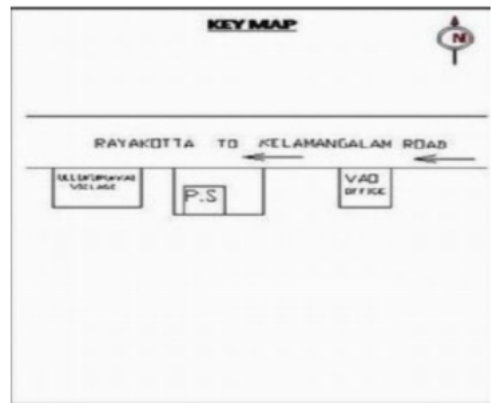

Google Map View

Polling Station Building Front View

Polling Station Front View

Cad View

Key MAP View

1 பெயர் : சுஜாதா கணவர் பெயர் : கோவிந்தப்பா வீட்டு எண் : 1 வயது : 36 பாலினம் : பெண்	WYG0926618 Photo is available	2 பெயர் : முருகன் தந்தை பெயர் : ராஜப்பா வீட்டு எண் : 1 வயது : 31 பாலினம் : ஆண்	WYG1431022 Photo is available	3 பெயர் : பூபதி தந்தை பெயர் : ராஜப்பா வீட்டு எண் : 1 வயது : 29 பாலினம் : ஆண்	WYG1431048 Photo is available
4 பெயர் : மோகன் தந்தை பெயர் : சிவப்பா வீட்டு எண் : 1 வயது : 28 பாலினம் : ஆண்	WYG1431063 Photo is available	5 பெயர் : ரத்தினம்மாள் கணவர் பெயர் : கோபால் வீட்டு எண் : 2/23 வயது : 40 பாலினம் : பெண்	WYG0927285 Photo is available	6 பெயர் : கோபால் தந்தை பெயர் : முனியப்பா வீட்டு எண் : 2/236 வயது : 44 பாலினம் : ஆண்	WYG0928713 Photo is available
7 பெயர் : லிஸா கணவர் பெயர் : ஆனந்தா வீட்டு எண் : 3-74 வயது : 33 பாலினம் : பெண்	WYG1175413 Photo is available	8 பெயர் : முத்துராஜம்மா கணவர் பெயர் : முனிராஜுலி வீட்டு எண் : 3-118 வயது : 36 பாலினம் : பெண்	WYG1175314 Photo is available	9 பெயர் : அருண் கி தந்தை பெயர் : கிருஷ்ணப்பா வீட்டு எண் : 3-118 வயது : 31 பாலினம் : ஆண்	WYG1175264 Photo is available
10 பெயர் : ஹேமாவதி தந்தை பெயர் : நாராயணப்பா வீட்டு எண் : 3-122 வயது : 32 பாலினம் : பெண்	WYG1175330 Photo is available	11 பெயர் : பைரேஸ் தந்தை பெயர் : நாராயணப்பா வீட்டு எண் : 3-122 வயது : 32 பாலினம் : ஆண்	WYG1175322 Photo is available	12 பெயர் : பைரப்பா தந்தை பெயர் : கோவிந்தப்பா வீட்டு எண் : 3-125 வயது : 34 பாலினம் : ஆண்	WYG1175256 Photo is available
13 பெயர் : பஷ்பாவதி கணவர் பெயர் : வெங்கடேஷ் வீட்டு எண் : 4 வயது : 32 பாலினம் : பெண்	WYG1430990 Photo is available	14 பெயர் : முனிசாமி தந்தை பெயர் : புட்டப்பா வீட்டு எண் : 4-1 வயது : 66 பாலினம் : ஆண்	WYG2059467 Photo is available	15 பெயர் : ரத்தினம்மா கணவர் பெயர் : முனிசாமி வீட்டு எண் : 4-1 வயது : 61 பாலினம் : பெண்	WYG2059475 Photo is available
16 பெயர் : வெங்கடேஷ் தந்தை பெயர் : முனுசாமி வீட்டு எண் : 4-1 வயது : 36 பாலினம் : ஆண்	WYG0926964 Photo is available	17 பெயர் : சிக்கண்ணா தந்தை பெயர் : எர்ரப்பா வீட்டு எண் : 4-2 வயது : 61 பாலினம் : ஆண்	WYG2059483 Photo is available	18 பெயர் : எல்லம்மா கணவர் பெயர் : சிக்கண்ணா வீட்டு எண் : 4-2 வயது : 50 பாலினம் : பெண்	WYG2059491 Photo is available
19 பெயர் : வெங்கடராஜ் தந்தை பெயர் : சிக்கண்ணா வீட்டு எண் : 4-2 வயது : 31 பாலினம் : ஆண்	WYG1175207 Photo is available	20 பெயர் : நந்தினி கணவர் பெயர் : வெங்கடராஜ் வீட்டு எண் : 4/2 வயது : 25 பாலினம் : பெண்	WYG2352045 Photo is available	21 பெயர் : ராஜப்பா தந்தை பெயர் : புட்டப்பா வீட்டு எண் : 4-3 வயது : 62 பாலினம் : ஆண்	WYG2059517 Photo is available
22 பெயர் : காந்தம்மா கணவர் பெயர் : ராஜப்பா வீட்டு எண் : 4-3 வயது : 55 பாலினம் : பெண்	WYG2060663 Photo is available	23 பெயர் : வெங்கடேசப்பா தந்தை பெயர் : எல்லப்பா வீட்டு எண் : 4-4 வயது : 66 பாலினம் : ஆண்	WYG2060671 Photo is available	24 பெயர் : திம்மக்கா கணவர் பெயர் : வெங்கடேசப்பா வீட்டு எண் : 4-4 வயது : 56 பாலினம் : பெண்	WYG2060689 Photo is available
25 பெயர் : திம்மராயன் தந்தை பெயர் : வெங்கடேசப்பா வீட்டு எண் : 4-4 வயது : 42 பாலினம் : ஆண்	BVN2693406 Photo is available	26 பெயர் : முனியப்பா தந்தை பெயர் : லட்சுமய்யா வீட்டு எண் : 4-4-1 வயது : 62 பாலினம் : ஆண்	WYG1029040 Photo is available	27 பெயர் : மனிலட்சுமம்மா கணவர் பெயர் : முனியப்பா வீட்டு எண் : 4-4-1 வயது : 52 பாலினம் : பெண்	WYG1028885 Photo is available
28 பெயர் : ராமப்பா தந்தை பெயர் : எல்லப்பா வீட்டு எண் : 4-5 வயது : 62 பாலினம் : ஆண்	WYG2060697 Photo is available	29 பெயர் : கௌரம்மா கணவர் பெயர் : ராமப்பா வீட்டு எண் : 4-5 வயது : 55 பாலினம் : பெண்	WYG2060705 Photo is available	30 பெயர் : நாகப்பா தந்தை பெயர் : எர்ரப்பா வீட்டு எண் : 4-6 வயது : 57 பாலினம் : ஆண்	WYG2060713 Photo is available