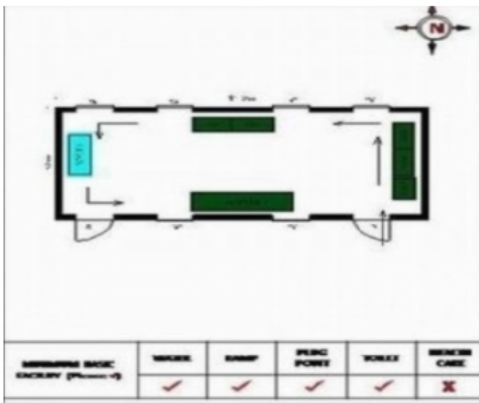

Google Map View

Polling Station Building Front View

Polling Station Front View

Cad View

Key MAP View

1 பெயர் : சுஜாதா கணவர் பெயர் : கோவிந்தப்பா வீட்டு எண் : 1 வயது : 36 பாலினம் : பெண்	WYG0926618 Photo is available	2 பெயர் : முருகன் தந்தை பெயர் : ராஜப்பா வீட்டு எண் : 1 வயது : 31 பாலினம் : ஆண்	WYG1431022 Photo is available	3 பெயர் : பூபதி தந்தை பெயர் : ராஜப்பா வீட்டு எண் : 1 வயது : 29 பாலினம் : ஆண்	WYG1431048 Photo is available
4 பெயர் : மோகன் தந்தை பெயர் : சிவப்பா வீட்டு எண் : 1 வயது : 28 பாலினம் : ஆண்	WYG1431063 Photo is available	5 பெயர் : ரத்தினம்மாள் கணவர் பெயர் : கோபால் வீட்டு எண் : 2/23 வயது : 40 பாலினம் : பெண்	WYG0927285 Photo is available	6 பெயர் : கோபால் தந்தை பெயர் : முனியப்பா வீட்டு எண் : 2/236 வயது : 44 பாலினம் : ஆண்	WYG0928713 Photo is available
7 பெயர் : லிஸா கணவர் பெயர் : ஆனந்தா வீட்டு எண் : 3-74 வயது : 33 பாலினம் : பெண்	WYG1175413 Photo is available	8 பெயர் : முத்துராஜம்மா கணவர் பெயர் : முனிராஜுலி வீட்டு எண் : 3-118 வயது : 36 பாலினம் : பெண்	WYG1175314 Photo is available	9 பெயர் : அருண் கி தந்தை பெயர் : கிருஷ்ணப்பா வீட்டு எண் : 3-118 வயது : 31 பாலினம் : ஆண்	WYG1175264 Photo is available
10 பெயர் : ஹேமாவதி தந்தை பெயர் : நாராயணப்பா வீட்டு எண் : 3-122 வயது : 32 பாலினம் : பெண்	WYG1175330 Photo is available	11 பெயர் : பைரேஸ் தந்தை பெயர் : நாராயணப்பா வீட்டு எண் : 3-122 வயது : 32 பாலினம் : ஆண்	WYG1175322 Photo is available	12 பெயர் : பைரப்பா தந்தை பெயர் : கோவிந்தப்பா வீட்டு எண் : 3-125 வயது : 34 பாலினம் : ஆண்	WYG1175256 Photo is available
13 பெயர் : பஷ்பாவதி கணவர் பெயர் : வெங்கடேஷ் வீட்டு எண் : 4 வயது : 32 பாலினம் : பெண்	WYG1430990 Photo is available	14 பெயர் : முனிசாமி தந்தை பெயர் : புட்டப்பா வீட்டு எண் : 4-1 வயது : 66 பாலினம் : ஆண்	WYG2059467 Photo is available	15 பெயர் : ரத்தினம்மா கணவர் பெயர் : முனிசாமி வீட்டு எண் : 4-1 வயது : 61 பாலினம் : பெண்	WYG2059475 Photo is available
16 பெயர் : வெங்கடேஷ் தந்தை பெயர் : முனுசாமி வீட்டு எண் : 4-1 வயது : 36 பாலினம் : ஆண்	WYG0926964 Photo is available	17 பெயர் : சிக்கண்ணா தந்தை பெயர் : எர்ரப்பா வீட்டு எண் : 4-2 வயது : 61 பாலினம் : ஆண்	WYG2059483 Photo is available	18 பெயர் : எல்லம்மா கணவர் பெயர் : சிக்கண்ணா வீட்டு எண் : 4-2 வயது : 50 பாலினம் : பெண்	WYG2059491 Photo is available
19 பெயர் : வெங்கடராஜ் தந்தை பெயர் : சிக்கண்ணா வீட்டு எண் : 4-2 வயது : 31 பாலினம் : ஆண்	WYG1175207 Photo is available	20 பெயர் : நந்தினி கணவர் பெயர் : வெங்கடராஜ் வீட்டு எண் : 4/2 வயது : 25 பாலினம் : பெண்	WYG2352045 Photo is available	21 பெயர் : ராஜப்பா தந்தை பெயர் : புட்டப்பா வீட்டு எண் : 4-3 வயது : 62 பாலினம் : ஆண்	WYG2059517 Photo is available
22 பெயர் : காந்தம்மா கணவர் பெயர் : ராஜப்பா வீட்டு எண் : 4-3 வயது : 55 பாலினம் : பெண்	WYG2060663 Photo is available	23 பெயர் : வெங்கடேசப்பா தந்தை பெயர் : எல்லப்பா வீட்டு எண் : 4-4 வயது : 66 பாலினம் : ஆண்	WYG2060671 Photo is available	24 பெயர் : திம்மக்கா கணவர் பெயர் : வெங்கடேசப்பா வீட்டு எண் : 4-4 வயது : 56 பாலினம் : பெண்	WYG2060689 Photo is available
25 பெயர் : திம்மராயன் தந்தை பெயர் : வெங்கடேசப்பா வீட்டு எண் : 4-4 வயது : 42 பாலினம் : ஆண்	BVN2693406 Photo is available	26 பெயர் : முனியப்பா தந்தை பெயர் : லட்சுமய்யா வீட்டு எண் : 4-4-1 வயது : 62 பாலினம் : ஆண்	WYG1029040 Photo is available	27 பெயர் : மனிலட்சுமம்மா கணவர் பெயர் : முனியப்பா வீட்டு எண் : 4-4-1 வயது : 52 பாலினம் : பெண்	WYG1028885 Photo is available
28 பெயர் : ராமப்பா தந்தை பெயர் : எல்லப்பா வீட்டு எண் : 4-5 வயது : 62 பாலினம் : ஆண்	WYG2060697 Photo is available	29 பெயர் : கௌரம்மா கணவர் பெயர் : ராமப்பா வீட்டு எண் : 4-5 வயது : 55 பாலினம் : பெண்	WYG2060705 Photo is available	30 பெயர் : நாகப்பா தந்தை பெயர் : எர்ரப்பா வீட்டு எண் : 4-6 வயது : 57 பாலினம் : ஆண்	WYG2060713 Photo is available