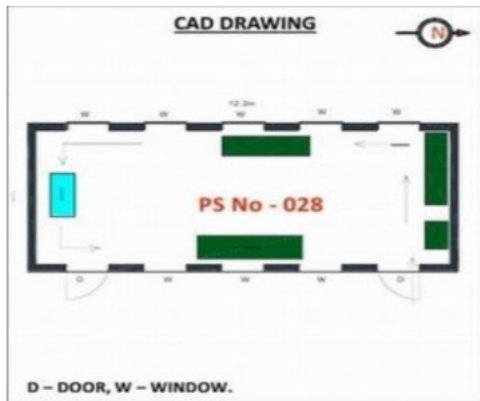

Google Map View

Polling Station Building Front View

Polling Station Front View

Cad View

Key MAP View

1 பெயர் : ராதா கணவர் பெயர்: வெங்கடேஷ் வீட்டு எண் : 1 வயது : 31 பாலினம் : பெண் Photo is available	WYG0967703	2 பெயர் : சுதாகர் தந்தை பெயர்: மதேஷ் வீட்டு எண் : 1 வயது : 26 பாலினம் : ஆண் Photo is available	WYG2333268	3 பெயர் : அனந்தா கணவர் பெயர்: வெங்கடேஷ் வீட்டு எண் : 1 வயது : 23 பாலினம் : பெண் Photo is available	WYG2247500
4 பெயர் : பிந்து வி தந்தை பெயர்: வெங்கடேஷ்பா வீட்டு எண் : 1 வயது : 21 பாலினம் : பெண் Photo is available	WYG2455111	5 பெயர் : முனிரத்தின செட்டி தந்தை பெயர்: சின்ன பய்ய செட்டி வீட்டு எண் : 1-623 வயது : 59 பாலினம் : ஆண் Photo is available	WYG1365774	6 பெயர் : முருகேசன் தந்தை பெயர்: முனிரத்தின செட்டி வீட்டு எண் : 1/623 வயது : 36 பாலினம் : ஆண் Photo is available	WYG1515154
7 பெயர் : சோமயா தந்தை பெயர்: ராஜப்பா வீட்டு எண் : 2 வயது : 21 பாலினம் : பெண் Photo is available	WYG2455210	8 பெயர் : நல்லநரசிம்மா தந்தை பெயர்: ராமசந்திரப்பா வீட்டு எண் : 2-27B வயது : 27 பாலினம் : ஆண் Photo is available	WYG1365931	9 பெயர் : தீபம்மா கணவர் பெயர்: சோமசேகர் வீட்டு எண் : 2-53 வயது : 32 பாலினம் : பெண் Photo is available	WYG1413186
10 பெயர் : சோமசேகர் தந்தை பெயர்: வரதப்பா வீட்டு எண் : 2-53 வயது : 32 பாலினம் : ஆண் Photo is available	WYG1262195	11 பெயர் : நாராயணப்பா தந்தை பெயர்: கோவிந்தப்பா வீட்டு எண் : 2/262 வயது : 40 பாலினம் : ஆண் Photo is available	WYG1485259	12 பெயர் : மஞ்சலா கணவர் பெயர்: நாராயாநப்பா வீட்டு எண் : 2/262ஏ வயது : 26 பாலினம் : பெண் Photo is available	WYG2246775
13 பெயர் : சுமித்ரா கணவர் பெயர்: நாகராஜ் வீட்டு எண் : 2/262-ஏ வயது : 24 பாலினம் : பெண் Photo is available	WYG2246783	14 பெயர் : அலமேலு கணவர் பெயர்: நாகேந்திரகுமார் வீட்டு எண் : 2-281 வயது : 28 பாலினம் : பெண் Photo is available	WYG1320472	15 பெயர் : திருமலேஷ் தந்தை பெயர்: நாராயணப்பா வீட்டு எண் : 2-282 வயது : 30 பாலினம் : ஆண் Photo is available	WYG1320449
16 பெயர் : யசோதா கணவர் பெயர்: அம்ரேஷ் வீட்டு எண் : 2-289 வயது : 31 பாலினம் : பெண் Photo is available	WYG1510163	17 பெயர் : சரண் குமார் தாயின் பெயர்: முனிலட்சுமி வீட்டு எண் : 2/967 வயது : 21 பாலினம் : ஆண் Photo is available	WYG2446532	18 பெயர் : ராணி கணவர் பெயர்: கிருஷ்ண மூர்த்தி வீட்டு எண் : 3/3/1-1 வயது : 30 பாலினம் : பெண் Photo is available	WYG2246809
19 பெயர் : சந்திர சேகர் தந்தை பெயர்: நாகப்பா வீட்டு எண் : 3-69C வயது : 27 பாலினம் : ஆண் Photo is available	WYG1365907	20 பெயர் : நாகராஜ் தாயின் பெயர்: வசுமம்மா வீட்டு எண் : 3-70 வயது : 34 பாலினம் : ஆண் Photo is available	WYG1052083	21 பெயர் : அனுசுயா கணவர் பெயர்: ரகு வீட்டு எண் : 3-70 வயது : 33 பாலினம் : பெண் Photo is available	WYG1052075
22 பெயர் : முருகம்மா கணவர் பெயர்: நாகராஜ் வீட்டு எண் : 3-70 வயது : 27 பாலினம் : பெண் Photo is available	WYG1413137	23 பெயர் : பத்மாவதி கணவர் பெயர்: முனிராஜ் வீட்டு எண் : 3/70 வயது : 23 பாலினம் : பெண் Photo is available	WYG2247294	24 பெயர் : வரலட்சுமி கணவர் பெயர்: முருகேஷ் வீட்டு எண் : 3-72A வயது : 44 பாலினம் : பெண் Photo is available	WYG1262229
25 பெயர் : மம்தா தந்தை பெயர்: முருகேஷ் வீட்டு எண் : 3/72ஏ வயது : 27 பாலினம் : பெண் Photo is available	WYG2246767	26 பெயர் : சாமலா கணவர் பெயர்: திம்மராஜ் வீட்டு எண் : 3-73 வயது : 33 பாலினம் : பெண் Photo is available	WYG1052067	27 பெயர் : சதீஷ் தந்தை பெயர்: முனிரப்பா வீட்டு எண் : 3-73 வயது : 29 பாலினம் : ஆண் Photo is available	WYG1347806
28 பெயர் : பார்வதம்மா தந்தை பெயர்: திம்மராயப்பா வீட்டு எண் : 3-74C வயது : 36 பாலினம் : பெண் Photo is available	WYG0967745	29 பெயர் : முத்துராஜா தந்தை பெயர்: சீபுரியப்பா வீட்டு எண் : 3-80 வயது : 43 பாலினம் : ஆண் Photo is available	WYG0007740	30 பெயர் : சுஜாதா கணவர் பெயர்: திம்மராஜ் வீட்டு எண் : 3-200 வயது : 43 பாலினம் : பெண் Photo is available	FMS3293289