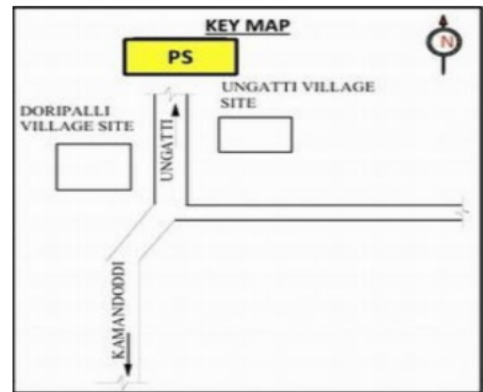

Google Map View

Polling Station Building Front View

Polling Station Front View

Cad View

Key MAP View

1 பெயர் : ராதா கணவர் பெயர்: வெங்கடேஷ் வீட்டு எண் : 1 வயது : 31 பாலினம் : பெண் Photo is available	WYG0967703	2 பெயர் : சுதாகர் தந்தை பெயர்: மதேஷ் வீட்டு எண் : 1 வயது : 26 பாலினம் : ஆண் Photo is available	WYG2333268	3 பெயர் : அனந்தா கணவர் பெயர்: வெங்கடேஷ் வீட்டு எண் : 1 வயது : 23 பாலினம் : பெண் Photo is available	WYG2247500
4 பெயர் : பிந்து வி தந்தை பெயர்: வெங்கடேஷ்பா வீட்டு எண் : 1 வயது : 21 பாலினம் : பெண் Photo is available	WYG2455111	5 பெயர் : முனிரத்தின செட்டி தந்தை பெயர்: சின்ன பய்ய செட்டி வீட்டு எண் : 1-623 வயது : 59 பாலினம் : ஆண் Photo is available	WYG1365774	6 பெயர் : முருகேசன் தந்தை பெயர்: முனிரத்தின செட்டி வீட்டு எண் : 1/623 வயது : 36 பாலினம் : ஆண் Photo is available	WYG1515154
7 பெயர் : சோமயா தந்தை பெயர்: ராஜப்பா வீட்டு எண் : 2 வயது : 21 பாலினம் : பெண் Photo is available	WYG2455210	8 பெயர் : நல்லநரசிம்மா தந்தை பெயர்: ராமசந்திரப்பா வீட்டு எண் : 2-27B வயது : 27 பாலினம் : ஆண் Photo is available	WYG1365931	9 பெயர் : தீபம்மா கணவர் பெயர்: சோமசேகர் வீட்டு எண் : 2-53 வயது : 32 பாலினம் : பெண் Photo is available	WYG1413186
10 பெயர் : சோமசேகர் தந்தை பெயர்: வரதப்பா வீட்டு எண் : 2-53 வயது : 32 பாலினம் : ஆண் Photo is available	WYG1262195	11 பெயர் : நாராயணப்பா தந்தை பெயர்: கோவிந்தப்பா வீட்டு எண் : 2/262 வயது : 40 பாலினம் : ஆண் Photo is available	WYG1485259	12 பெயர் : மஞ்சலா கணவர் பெயர்: நாராயாநப்பா வீட்டு எண் : 2/262ஏ வயது : 26 பாலினம் : பெண் Photo is available	WYG2246775
13 பெயர் : சுமித்ரா கணவர் பெயர்: நாகராஜ் வீட்டு எண் : 2/262-ஏ வயது : 24 பாலினம் : பெண் Photo is available	WYG2246783	14 பெயர் : அலமேலு கணவர் பெயர்: நாகேந்திரகுமார் வீட்டு எண் : 2-281 வயது : 28 பாலினம் : பெண் Photo is available	WYG1320472	15 பெயர் : திருமலேஷ் தந்தை பெயர்: நாராயணப்பா வீட்டு எண் : 2-282 வயது : 30 பாலினம் : ஆண் Photo is available	WYG1320449
16 பெயர் : யசோதா கணவர் பெயர்: அம்ரேஷ் வீட்டு எண் : 2-289 வயது : 31 பாலினம் : பெண் Photo is available	WYG1510163	17 பெயர் : சரண் குமார் தாயின் பெயர்: முனிலட்சுமி வீட்டு எண் : 2/967 வயது : 21 பாலினம் : ஆண் Photo is available	WYG2446532	18 பெயர் : ராணி கணவர் பெயர்: கிருஷ்ண மூர்த்தி வீட்டு எண் : 3/3/1-1 வயது : 30 பாலினம் : பெண் Photo is available	WYG2246809
19 பெயர் : சந்திர சேகர் தந்தை பெயர்: நாகப்பா வீட்டு எண் : 3-69C வயது : 27 பாலினம் : ஆண் Photo is available	WYG1365907	20 பெயர் : நாகராஜ் தாயின் பெயர்: வசுமம்மா வீட்டு எண் : 3-70 வயது : 34 பாலினம் : ஆண் Photo is available	WYG1052083	21 பெயர் : அனுசுயா கணவர் பெயர்: ரகு வீட்டு எண் : 3-70 வயது : 33 பாலினம் : பெண் Photo is available	WYG1052075
22 பெயர் : முருகம்மா கணவர் பெயர்: நாகராஜ் வீட்டு எண் : 3-70 வயது : 27 பாலினம் : பெண் Photo is available	WYG1413137	23 பெயர் : பத்மாவதி கணவர் பெயர்: முனிராஜ் வீட்டு எண் : 3/70 வயது : 23 பாலினம் : பெண் Photo is available	WYG2247294	24 பெயர் : வரலட்சுமி கணவர் பெயர்: முருகேஷ் வீட்டு எண் : 3-72A வயது : 44 பாலினம் : பெண் Photo is available	WYG1262229
25 பெயர் : மம்தா தந்தை பெயர்: முருகேஷ் வீட்டு எண் : 3/72ஏ வயது : 27 பாலினம் : பெண் Photo is available	WYG2246767	26 பெயர் : சாமலா கணவர் பெயர்: திம்மராஜ் வீட்டு எண் : 3-73 வயது : 33 பாலினம் : பெண் Photo is available	WYG1052067	27 பெயர் : சதீஷ் தந்தை பெயர்: முனிரப்பா வீட்டு எண் : 3-73 வயது : 29 பாலினம் : ஆண் Photo is available	WYG1347806
28 பெயர் : பார்வதம்மா தந்தை பெயர்: திம்மராயப்பா வீட்டு எண் : 3-74C வயது : 36 பாலினம் : பெண் Photo is available	WYG0967745	29 பெயர் : முத்துராஜா தந்தை பெயர்: சீபுரியப்பா வீட்டு எண் : 3-80 வயது : 43 பாலினம் : ஆண் Photo is available	WYG0007740	30 பெயர் : சுஜாதா கணவர் பெயர்: திம்மராஜ் வீட்டு எண் : 3-200 வயது : 43 பாலினம் : பெண் Photo is available	FMS3293289