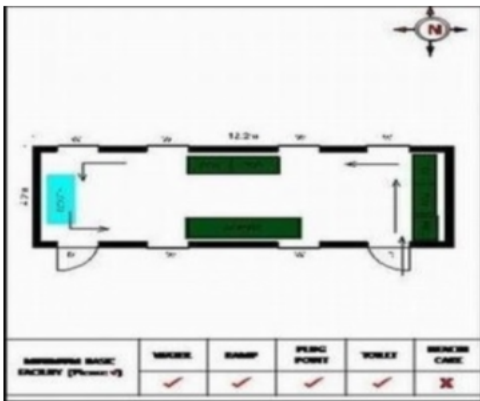

Google Map View

Polling Station Building Front View

Polling Station Front View

Cad View

Key MAP View

1	WYG1431725	பெயர் : சென்னப்பன் தந்தை பெயர்: முனியப்பா வீட்டு எண் : 1 வயது : 86 பாலினம் : ஆண்	Photo is available	2	WYG1431717	பெயர் : முனியம்மாள் கணவர் பெயர்: சென்னப்பன் வீட்டு எண் : 1 வயது : 73 பாலினம் : பெண்	Photo is available	3	WYG1431741	பெயர் : கோவிந்தராஜ் தந்தை பெயர்: சென்னப்பன் வீட்டு எண் : 1 வயது : 61 பாலினம் : ஆண்	Photo is available
4	WYG1431709	பெயர் : கண்ணப்பன் தந்தை பெயர்: முனியப்பன் வீட்டு எண் : 1 வயது : 55 பாலினம் : ஆண்	Photo is available	5	WYG1030675	பெயர் : தஸ்தகீர் தந்தை பெயர்: காதர்பாலா வீட்டு எண் : 1 வயது : 51 பாலினம் : ஆண்	Photo is available	6	WYG1343326	பெயர் : முபிந்தாஜ் கணவர் பெயர்: ரசூல்கான் வீட்டு எண் : 1 வயது : 50 பாலினம் : பெண்	Photo is available
7	WYG1431733	பெயர் : லட்சுமி கணவர் பெயர்: கோவிந்தராஜ் வீட்டு எண் : 1 வயது : 41 பாலினம் : பெண்	Photo is available	8	WYG1343342	பெயர் : சுந்தரவள்ளி கணவர் பெயர்: குமார் வீட்டு எண் : 1 வயது : 38 பாலினம் : பெண்	Photo is available	9	WYG1137744	பெயர் : சல்மான்கான் தந்தை பெயர்: நியாமத்துல்லா வீட்டு எண் : 1 வயது : 30 பாலினம் : ஆண்	Photo is available
10	WYG1343334	பெயர் : சாயதா கணவர் பெயர்: அல்லாபகேஷ் வீட்டு எண் : 1 வயது : 28 பாலினம் : பெண்	Photo is available	11	WYG1403617	பெயர் : ஜபின் தந்தை பெயர்: மைதீன் வீட்டு எண் : 1 வயது : 27 பாலினம் : பெண்	Photo is available	12	WYG1403633	பெயர் : விஜய் தந்தை பெயர்: ராஜா வீட்டு எண் : 1 வயது : 27 பாலினம் : ஆண்	Photo is available
13	WYG1449453	பெயர் : சக்தி தந்தை பெயர்: கதிரவன் வீட்டு எண் : 1 வயது : 26 பாலினம் : ஆண்	Photo is available	14	WYG1498070	பெயர் : மோகன்காந்த் தந்தை பெயர்: தருமன் வீட்டு எண் : 1 வயது : 25 பாலினம் : ஆண்	Photo is available	15	WYG2197655	பெயர் : அம்ரின் தாஜ் தந்தை பெயர்: குதூஸ்சாய்பு வீட்டு எண் : 1 வயது : 24 பாலினம் : பெண்	Photo is available
16	WYG2297877	பெயர் : பூங்காந்த் தந்தை பெயர்: தருமன் வீட்டு எண் : 1 வயது : 23 பாலினம் : ஆண்	Photo is available	17	WYG1531334	பெயர் : நாஜியா கணவர் பெயர்: ஷாஜஹான் வீட்டு எண் : 1/140 வயது : 26 பாலினம் : பெண்	Photo is available	18	WYG1431683	பெயர் : கலந்தா தந்தை பெயர்: முப்பை வீட்டு எண் : 2 வயது : 27 பாலினம் : ஆண்	Photo is available
19	WYG1431675	பெயர் : அரவிந்த் தந்தை பெயர்: சின்னமாது வீட்டு எண் : 3 வயது : 29 பாலினம் : ஆண்	Photo is available	20	WYG1310820	பெயர் : ருக்மணி கணவர் பெயர்: பாக்கியராஜ் வீட்டு எண் : 3 வயது : 29 பாலினம் : பெண்	Photo is available	21	WYG1030782	பெயர் : ஷமீம் கணவர் பெயர்: கைபான் வீட்டு எண் : 3-380C வயது : 39 பாலினம் : பெண்	Photo is available
22	WYG1030907	பெயர் : அஞ்சன்சுல்தான் கணவர் பெயர்: நயமதுல்லூர் வீட்டு எண் : 4-41 வயது : 36 பாலினம் : பெண்	Photo is available	23	WYG1431691	பெயர் : அம்ரின் கணவர் பெயர்: மகபூப் பாஷா வீட்டு எண் : 5 வயது : 28 பாலினம் : பெண்	Photo is available	24	WYG1030931	பெயர் : முகமதுராபி தந்தை பெயர்: காசிம் வீட்டு எண் : 5-78 வயது : 46 பாலினம் : ஆண்	Photo is available
25	WYG1359611	பெயர் : பூங்கொடி கணவர் பெயர்: கோவிந்தராஜ் வீட்டு எண் : 5-90 வயது : 37 பாலினம் : பெண்	Photo is available	26	WYG1230481	பெயர் : முனீர் தந்தை பெயர்: சர்தார் சாயபு வீட்டு எண் : 6 வயது : 46 பாலினம் : ஆண்	Photo is available	27	WYG2370542	பெயர் : பாசில் தந்தை பெயர்: சலாவுதின் வீட்டு எண் : 6/3 வயது : 24 பாலினம் : ஆண்	Photo is available
28	WYG2197689	பெயர் : மாலதி தந்தை பெயர்: சரவணன் வீட்டு எண் : 6/22 வயது : 27 பாலினம் : ஆண்	Photo is available	29	WYG1031020	பெயர் : சந்திரசேகர் தந்தை பெயர்: நராயணன் வீட்டு எண் : 6-29A வயது : 31 பாலினம் : ஆண்	Photo is available	30	WYG1518018	பெயர் : மஞ்சு கணவர் பெயர்: ஆஜிஸ்பாபு வீட்டு எண் : 6/42 வயது : 36 பாலினம் : பெண்	Photo is available