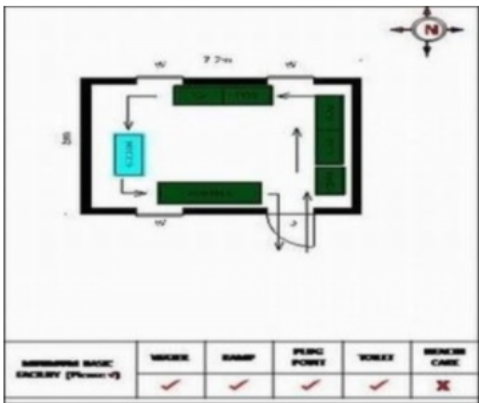

Google Map View

Polling Station Building Front View

Polling Station Front View

Cad View

Key MAP View

சட்டமன்றத் தொகுதியின் எண் மற்றும் பெயர் : 54-வேப்பனஹள்ளி பிரிவு எண் மற்றும் பெயர் 1-தொட்டிம்மன ஹள்ளி (ஊ), மொள்ளம்பட்டி வார்டு 5