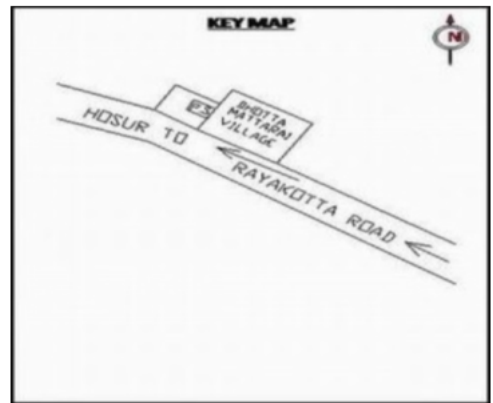

Google Map View

Polling Station Building Front View

Polling Station Front View

Cad View

Key MAP View

சட்டமன்றத் தொகுதியின் எண் மற்றும் பெயர் : 54-வேப்பனஹள்ளி பிரிவு எண் மற்றும் பெயர் 1-தொட்டிம்மன ஹள்ளி (ஊ), மொள்ளம்பட்டி வார்டு 5