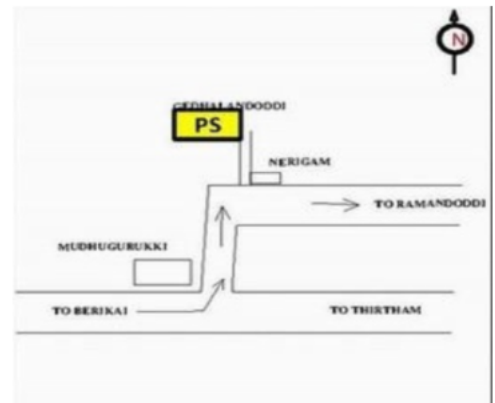

Key MAP View