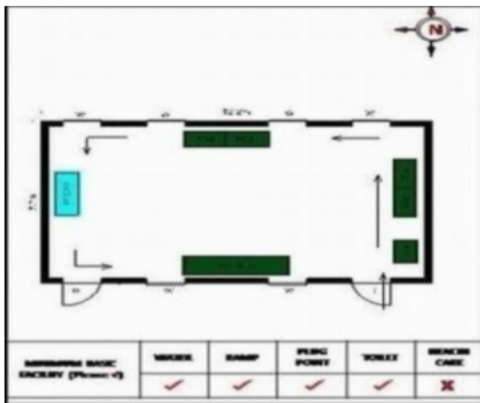

Google Map View

Polling Station Building Front View

Polling Station Front View

Cad View

Key MAP View

1 பெயர் : கல்யாணி தந்தை பெயர்: நாகராஜ் வீட்டு எண் : 1 வயது : 28 பாலினம் : பெண் Photo is available	WYG1518844	2 பெயர் : சதீஷ் தந்தை பெயர்: முனிராஜ் வீட்டு எண் : 1 வயது : 27 பாலினம் : ஆண் Photo is available	WYG1404367	3 பெயர் : ஆஷா தந்தை பெயர்: கல்யாண் சுந்தரம் வீட்டு எண் : 1 வயது : 24 பாலினம் : பெண் Photo is available	WYG2206936
4 பெயர் : கோவிந்தராஜ் தந்தை பெயர்: முனியப்பன் வீட்டு எண் : 1-4 வயது : 35 பாலினம் : ஆண் Photo is available	WYG1311505	5 பெயர் : முத்துராஜ் தந்தை பெயர்: மல்லம்மாள் வீட்டு எண் : 1-35 வயது : 32 பாலினம் : ஆண் Photo is available	WYG1311521	6 பெயர் : ரேகா கணவர் பெயர்: கோவிந்தராஜ் வீட்டு எண் : 1-35 வயது : 28 பாலினம் : பெண் Photo is available	WYG1311513
7 பெயர் : கோபால் தந்தை பெயர்: பவரி . வீட்டு எண் : 1/53 வயது : 30 பாலினம் : ஆண் Photo is available	WYG2451375	8 பெயர் : நாகவள்ளி கணவர் பெயர்: கோபால் வீட்டு எண் : 1-53 வயது : 29 பாலினம் : பெண் Photo is available	WYG1311570	9 பெயர் : மாதப்பன் தந்தை பெயர்: முனியப்பன் வீட்டு எண் : 1-120 வயது : 36 பாலினம் : ஆண் Photo is available	WYG0749846
10 பெயர் : மாதூரத்தினம் கணவர் பெயர்: சிவக்குமார் வீட்டு எண் : 1-136 வயது : 53 பாலினம் : பெண் Photo is available	JFM2184539	11 பெயர் : ராஜா தந்தை பெயர்: முனியப்பன் வீட்டு எண் : 2 வயது : 29 பாலினம் : ஆண் Photo is available	WYG1311455	12 பெயர் : அரியேசன் தந்தை பெயர்: குள்ளப்பன் வீட்டு எண் : 2 வயது : 28 பாலினம் : ஆண் Photo is available	WYG1404334
13 பெயர் : மீனா தந்தை பெயர்: சின்ன சாமி வீட்டு எண் : 2-34 வயது : 31 பாலினம் : பெண் Photo is available	WYG1139658	14 பெயர் : கூண்டப்பன் தந்தை பெயர்: சென்னப்பன் வீட்டு எண் : 2-45 வயது : 58 பாலினம் : ஆண் Photo is available	WYG2058527	15 பெயர் : முனியம்மாள் கணவர் பெயர்: கூண்டப்பன் வீட்டு எண் : 2-45 வயது : 54 பாலினம் : பெண் Photo is available	WYG2058535
16 பெயர் : சின்னவள் கணவர் பெயர்: கூண்டப்பன் வீட்டு எண் : 2-45 வயது : 53 பாலினம் : பெண் Photo is available	WYG2058543	17 பெயர் : திப்பம்மாள் தந்தை பெயர்: சித்தன் வீட்டு எண் : 2-57 வயது : 35 பாலினம் : பெண் Photo is available	WYG1176361	18 பெயர் : கங்கம்மாள் கணவர் பெயர்: மாரப்பன் வீட்டு எண் : 2-64 வயது : 29 பாலினம் : பெண் Photo is available	WYG1311554
19 பெயர் : ராஜேஸ்வரி கணவர் பெயர்: தேவராஜ் வீட்டு எண் : 2-78 வயது : 49 பாலினம் : பெண் Photo is available	WYG1032762	20 பெயர் : காமராஜ்ராவு தந்தை பெயர்: நரசிங்கராவு வீட்டு எண் : 2-118-1 வயது : 52 பாலினம் : ஆண் Photo is available	JFM2836930	21 பெயர் : ஆனந்தராவு தந்தை பெயர்: நரசிங்கராவு வீட்டு எண் : 2-118-1 வயது : 44 பாலினம் : ஆண் Photo is available	JFM2189652
22 பெயர் : ராணிபாய் தந்தை பெயர்: நரசிங்கராவு வீட்டு எண் : 2-118-1 வயது : 42 பாலினம் : பெண் Photo is available	JFM2189637	23 பெயர் : கிரண் குமார் தந்தை பெயர்: சென்றயன் வீட்டு எண் : 2-2221 வயது : 23 பாலினம் : ஆண் Photo is available	WYG2353464	24 பெயர் : லட்சுமி கணவர் பெயர்: முத்தப்பன் வீட்டு எண் : 3 வயது : 65 பாலினம் : பெண் Photo is available	WYG1311463
25 பெயர் : ஆனந்தன் தந்தை பெயர்: ராமசந்திரன் வீட்டு எண் : 3 வயது : 29 பாலினம் : ஆண் Photo is available	WYG1432244	26 பெயர் : திலீப்குமார் தந்தை பெயர்: நிதி வீட்டு எண் : 3 வயது : 28 பாலினம் : ஆண் Photo is available	WYG1404342	27 பெயர் : அன்பரசு தந்தை பெயர்: சின்னசாமி வீட்டு எண் : 3 வயது : 24 பாலினம் : ஆண் Photo is available	WYG2298586
28 பெயர் : வரலட்சுமி கணவர் பெயர்: சுப்பரமணி வீட்டு எண் : 3-1 வயது : 65 பாலினம் : பெண் Photo is available	JFM4188215	29 பெயர் : யுவராஜ் தந்தை பெயர்: சுப்பரமணி வீட்டு எண் : 3-1 வயது : 38 பாலினம் : ஆண் Photo is available	JFM4188231	30 பெயர் : ரவிசுந்தரேந் தந்தை பெயர்: மகேந்திரன் வீட்டு எண் : 3/1 வயது : 23 பாலினம் : ஆண் Photo is available	WYG2353472