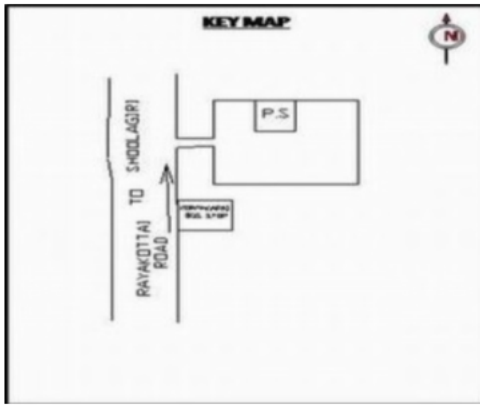

Nazri Naksha