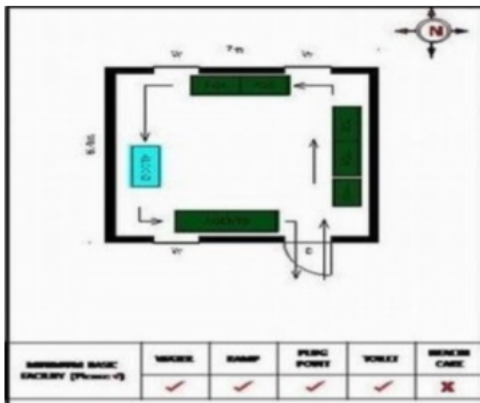

Google Map View

Polling Station Building Front View

Polling Station Front View

Cad View

Key MAP View

சட்டமன்றத் தொகுதியின் எண் மற்றும் பெயர் : 54-வேப்பனாறுள்ளி
பிரிவு எண் மற்றும் பெயர் 1-கருக்கனாறுள்ளி (வ.கி) மற்றும் (ஊ), கருக்கனாறுள்ளி வார்டு 4