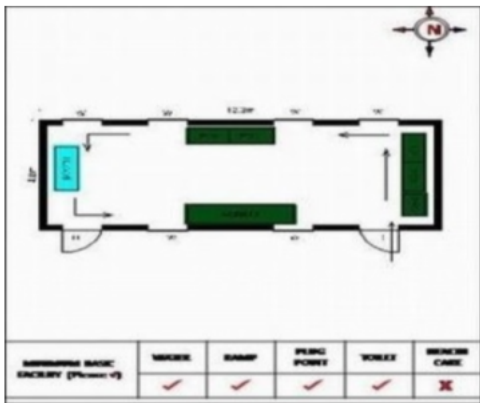

Google Map View

Polling Station Building Front View

Polling Station Front View

Cad View

Key MAP View

1 பெயர் : எல்லம்மா கணவர் பெயர் : முருகன் வீட்டு எண் : 1 வயது : 54 பாலினம் : பெண் Photo is available	WYG1140656	2 பெயர் : சிவம்மாள் கணவர் பெயர் : முருகன் வீட்டு எண் : 1 வயது : 43 பாலினம் : பெண் Photo is available	WYG0938605	3 பெயர் : கவிதா கணவர் பெயர் : மாதப்பன் வீட்டு எண் : 1 வயது : 39 பாலினம் : பெண் Photo is available	WYG0512301
4 பெயர் : கௌதமி கணவர் பெயர் : தென்னரசு வீட்டு எண் : 1 வயது : 35 பாலினம் : பெண் Photo is available	WYG1405075	5 பெயர் : ராஜேஷ்வரி கணவர் பெயர் : சிவனப்பன் வீட்டு எண் : 1 வயது : 30 பாலினம் : பெண் Photo is available	WYG1140730	6 பெயர் : ராமசுந்திரன் தந்தை பெயர் : சின்னராமசாமி வீட்டு எண் : 1- வயது : 34 பாலினம் : ஆண் Photo is available	WYG0511899
7 பெயர் : கமலா கணவர் பெயர் : குமாரசாமி வீட்டு எண் : 1-1 வயது : 71 பாலினம் : பெண் Photo is available	WYG2117265	8 பெயர் : மாரியப்பன் தந்தை பெயர் : முனிசாமி வீட்டு எண் : 1-1 வயது : 61 பாலினம் : ஆண் Photo is available	JFM2837201	9 பெயர் : பசுவராஜ் தந்தை பெயர் : முனிசாமி வீட்டு எண் : 1-2 வயது : 71 பாலினம் : ஆண் Photo is available	JFM1133438
10 பெயர் : சுசிலா கணவர் பெயர் : பசுவராஜ் வீட்டு எண் : 1-2 வயது : 66 பாலினம் : பெண் Photo is available	JFM1134204	11 பெயர் : குப்பன் தந்தை பெயர் : சின்னசாமி வீட்டு எண் : 1-5 வயது : 53 பாலினம் : ஆண் Photo is available	WYG2117307	12 பெயர் : ராஜ் தந்தை பெயர் : ஈருகான் வீட்டு எண் : 1-6 வயது : 81 பாலினம் : ஆண் Photo is available	WYG2117323
13 பெயர் : கோவிந்தராஜ் தந்தை பெயர் : ராஜ் வீட்டு எண் : 1-6 வயது : 50 பாலினம் : ஆண் Photo is available	JFM1133644	14 பெயர் : பழனி தந்தை பெயர் : சென்னப்பன் வீட்டு எண் : 1-7 வயது : 76 பாலினம் : ஆண் Photo is available	WYG2117349	15 பெயர் : முருகம்மாள் கணவர் பெயர் : பழனி வீட்டு எண் : 1-7 வயது : 45 பாலினம் : பெண் Photo is available	JFM2837318
16 பெயர் : மாரியப்பன் தந்தை பெயர் : பழனி வீட்டு எண் : 1-7 வயது : 29 பாலினம் : ஆண் Photo is available	WYG1232800	17 பெயர் : அர்ஜுணன் தந்தை பெயர் : பழனி வீட்டு எண் : 1/7 வயது : 26 பாலினம் : ஆண் Photo is available	WYG1501923	18 பெயர் : ஜெயா கணவர் பெயர் : குழந்தைவேல் வீட்டு எண் : 1-8 வயது : 54 பாலினம் : பெண் Photo is available	WYG0094052
19 பெயர் : எல்லம்மா கணவர் பெயர் : எல்லப்பா வீட்டு எண் : 1-9 வயது : 52 பாலினம் : பெண் Photo is available	WYG1043843	20 பெயர் : லட்சுமி கணவர் பெயர் : காவேரி வீட்டு எண் : 1-10 வயது : 66 பாலினம் : பெண் Photo is available	WYG2117356	21 பெயர் : நாகம்மாள் கணவர் பெயர் : சிங்காரம் வீட்டு எண் : 1-11 வயது : 71 பாலினம் : பெண் Photo is available	WYG2117364
22 பெயர் : முனிசாமி தந்தை பெயர் : சின்னகுள்ளன் வீட்டு எண் : 1-12 வயது : 61 பாலினம் : ஆண் Photo is available	JFM2841369	23 பெயர் : சின்னப்பா கணவர் பெயர் : முனிசாமி வீட்டு எண் : 1-12 வயது : 56 பாலினம் : பெண் Photo is available	JFM2229946	24 பெயர் : ஜோதி கணவர் பெயர் : சேகர் வீட்டு எண் : 1-12 வயது : 32 பாலினம் : பெண் Photo is available	WYG0936989
25 பெயர் : சதீஷ்பிரியா கணவர் பெயர் : ரவி சங்கர் வீட்டு எண் : 1/12 வயது : 26 பாலினம் : பெண் Photo is available	WYG1500784	26 பெயர் : நாகராஜ் தந்தை பெயர் : அங்கப்பன் வீட்டு எண் : 1-13 வயது : 56 பாலினம் : ஆண் Photo is available	WYG1140748	27 பெயர் : காளியம்மாள் கணவர் பெயர் : நாகராஜ் வீட்டு எண் : 1-13 வயது : 52 பாலினம் : பெண் Photo is available	JFM1253848
28 பெயர் : லட்சுமணன் தந்தை பெயர் : நாகராஜ் வீட்டு எண் : 1/13 வயது : 27 பாலினம் : ஆண் Photo is available	WYG2472215	29 பெயர் : பெரியதூருவாசன் தாயின் பெயர் : அரியம்மாள் வீட்டு எண் : 1-14 வயது : 71 பாலினம் : ஆண் Photo is available	WYG2117372	30 பெயர் : பசம்மாள் கணவர் பெயர் : பெரியதூருவாசன் வீட்டு எண் : 1-14 வயது : 64 பாலினம் : பெண் Photo is available	WYG2117380