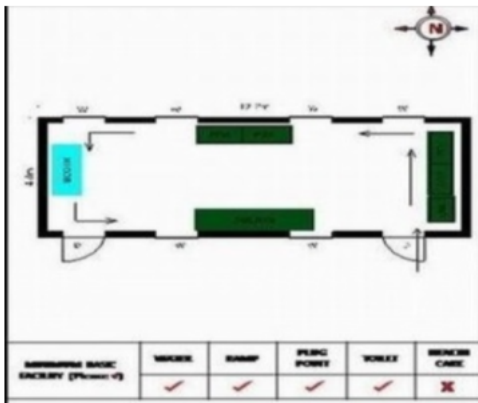

Google Map View

Polling Station Building Front View

Polling Station Front View

Cad View

Key MAP View

1	WYG0937375	பெயர் : எல்லம்மாள் கணவர் பெயர் : முருகன் வீட்டு எண் : 1 வயது : 54 பாலினம் : பெண்	Photo is available	2	WYG1233097	பெயர் : பங்காரு கணவர் பெயர் : வெங்கட்ராமன் வீட்டு எண் : 1 வயது : 44 பாலினம் : பெண்	Photo is available	3	WYG1034099	பெயர் : நாகு கணவர் பெயர் : லட்சுமணன் வீட்டு எண் : 1 வயது : 37 பாலினம் : பெண்	Photo is available
4	WYG1233105	பெயர் : மாதம்மாள் கணவர் பெயர் : சந்திரன் வீட்டு எண் : 1 வயது : 36 பாலினம் : பெண்	Photo is available	5	WYG1233113	பெயர் : ஜெயலட்சுமி கணவர் பெயர் : கோவிந்தராஜ் வீட்டு எண் : 1 வயது : 36 பாலினம் : பெண்	Photo is available	6	WYG1033828	பெயர் : காளிமுத்து தந்தை பெயர் : கிருஷ்ணன் வீட்டு எண் : 1 வயது : 35 பாலினம் : ஆண்	Photo is available
7	WYG2375517	பெயர் : ஆஷா கணவர் பெயர் : முனிராஜ் வீட்டு எண் : 1 வயது : 34 பாலினம் : பெண்	Photo is available	8	WYG1033745	பெயர் : தமிழரசன் தந்தை பெயர் : கிருஷ்ணன் வீட்டு எண் : 1 வயது : 31 பாலினம் : ஆண்	Photo is available	9	WYG1432558	பெயர் : மூர்த்தி தந்தை பெயர் : சகாதேவன் வீட்டு எண் : 1 வயது : 30 பாலினம் : ஆண்	Photo is available
10	WYG1233071	பெயர் : மாதம்மாள் கணவர் பெயர் : ராஜ்குமார் வீட்டு எண் : 1 வயது : 29 பாலினம் : பெண்	Photo is available	11	WYG1432566	பெயர் : பிரபாவதி தந்தை பெயர் : கோவிந்தராஜ் வீட்டு எண் : 1 வயது : 28 பாலினம் : பெண்	Photo is available	12	WYG1518109	பெயர் : மகேந்திரன் தந்தை பெயர் : மாதையன் வீட்டு எண் : 1 வயது : 25 பாலினம் : ஆண்	Photo is available
13	WYG2119501	பெயர் : மூக்கம்மாள் கணவர் பெயர் : சின்னகருப்பன் வீட்டு எண் : 1-1 வயது : 81 பாலினம் : பெண்	Photo is available	14	WYG2119519	பெயர் : சென்னம்மாள் கணவர் பெயர் : தூருவாசன் வீட்டு எண் : 1-1 வயது : 57 பாலினம் : பெண்	Photo is available	15	WYG2119527	பெயர் : முருகன் தந்தை பெயர் : சின்னகருப்பன் வீட்டு எண் : 1-1 வயது : 50 பாலினம் : ஆண்	Photo is available
16	JFM2228302	பெயர் : மாதையன் தந்தை பெயர் : சின்னகருப்பன் வீட்டு எண் : 1-1 வயது : 48 பாலினம் : ஆண்	Photo is available	17	WYG0512665	பெயர் : பரந்தாமன் தந்தை பெயர் : சின்னகருப்பன் வீட்டு எண் : 1-1 வயது : 45 பாலினம் : ஆண்	Photo is available	18	JFM2229276	பெயர் : மணி தந்தை பெயர் : குப்பன் வீட்டு எண் : 1-1 வயது : 43 பாலினம் : ஆண்	Photo is available
19	WYG1141357	பெயர் : சென்னம்மாள் கணவர் பெயர் : மாதையன் வீட்டு எண் : 1-1 வயது : 43 பாலினம் : பெண்	Photo is available	20	WYG1033752	பெயர் : முருகம்மாள் கணவர் பெயர் : மணி வீட்டு எண் : 1-1 வயது : 35 பாலினம் : பெண்	Photo is available	21	WYG1141217	பெயர் : மாதப்பா தந்தை பெயர் : மாரியப்பன் வீட்டு எண் : 1-1 வயது : 34 பாலினம் : ஆண்	Photo is available
22	WYG1521590	பெயர் : முருகன் தந்தை பெயர் : துருவாசன் வீட்டு எண் : 1/1 வயது : 31 பாலினம் : ஆண்	Photo is available	23	WYG1253517	பெயர் : கோவிந்தராஜ் கணவர் பெயர் : ராமன் வீட்டு எண் : 1-1 வயது : 29 பாலினம் : ஆண்	Photo is available	24	WYG1312396	பெயர் : பூங்கொடி கணவர் பெயர் : காளிமுத்து வீட்டு எண் : 1-1 வயது : 29 பாலினம் : பெண்	Photo is available
25	WYG1450014	பெயர் : சுகுணா கணவர் பெயர் : வெங்கடேசன் வீட்டு எண் : 1/1 வயது : 27 பாலினம் : பெண்	Photo is available	26	WYG2512622	பெயர் : தீபா கணவர் பெயர் : முருகன் வீட்டு எண் : 1/01 வயது : 22 பாலினம் : பெண்	Photo is available	27	WYG2119535	பெயர் : பெரியக்கா கணவர் பெயர் : ராமசாமி வீட்டு எண் : 1-2 வயது : 61 பாலினம் : பெண்	Photo is available
28	JFM2229292	பெயர் : லட்சுமணன் தந்தை பெயர் : ராமசாமி வீட்டு எண் : 1-2 வயது : 47 பாலினம் : ஆண்	Photo is available	29	WYG0938043	பெயர் : மாரி கணவர் பெயர் : மாது வீட்டு எண் : 1-2 வயது : 38 பாலினம் : பெண்	Photo is available	30	WYG0512558	பெயர் : குப்புசாமி தந்தை பெயர் : ராமசாமி வீட்டு எண் : 1-2 வயது : 36 பாலினம் : ஆண்	Photo is available