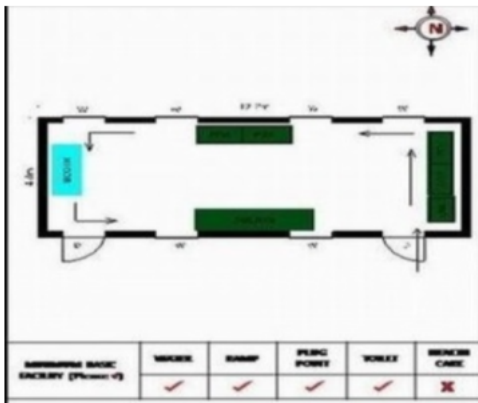

Google Map View

Polling Station Building Front View

Polling Station Front View

Cad View

Key MAP View

1	WYG1233212	பெயர் : காளியப்பன் தந்தை பெயர்: பெருமாள் வீட்டு எண் : 1 வயது : 30 பாலினம் : ஆண்	Photo is available	2	WYG1233204	பெயர் : மஞ்சு கணவர் பெயர்: பெருமாள் வீட்டு எண் : 1 வயது : 30 பாலினம் : பெண்	Photo is available	3	WYG1233170	பெயர் : பழனியம்மாள் கணவர் பெயர்: சந்திரசேகர் வீட்டு எண் : 1 வயது : 29 பாலினம் : பெண்	Photo is available
4	WYG1233220	பெயர் : கோவிந்தராஜ் தந்தை பெயர்: முனிசாமி வீட்டு எண் : 1 வயது : 29 பாலினம் : ஆண்	Photo is available	5	WYG1233188	பெயர் : மகேஸ்வரி கணவர் பெயர்: கணேசன் வீட்டு எண் : 1 வயது : 29 பாலினம் : பெண்	Photo is available	6	WYG1233196	பெயர் : சமிதா கணவர் பெயர்: காசி வீட்டு எண் : 1 வயது : 29 பாலினம் : பெண்	Photo is available
7	WYG1405133	பெயர் : சாமுண்டீஸ்வரி தந்தை பெயர்: பெருமாள் வீட்டு எண் : 1 வயது : 28 பாலினம் : பெண்	Photo is available	8	WYG2001543	பெயர் : குப்பன் தந்தை பெயர்: மாரியப்பன் வீட்டு எண் : 1-1 வயது : 77 பாலினம் : ஆண்	Photo is available	9	WYG2001550	பெயர் : முனியம்மாள் கணவர் பெயர்: குப்பன் வீட்டு எண் : 1-1 வயது : 72 பாலினம் : பெண்	Photo is available
10	WYG2001568	பெயர் : மாரியப்பன் தந்தை பெயர்: மாரியப்பன் வீட்டு எண் : 1-2 வயது : 61 பாலினம் : ஆண்	Photo is available	11	WYG2001576	பெயர் : கோணியம்மாள் கணவர் பெயர்: மாரியப்பன் வீட்டு எண் : 1-2 வயது : 57 பாலினம் : பெண்	Photo is available	12	JFM2229482	பெயர் : வடிவேல் தந்தை பெயர்: மாரியப்பன் வீட்டு எண் : 1-2 வயது : 44 பாலினம் : ஆண்	Photo is available
13	WYG0512913	பெயர் : காசி தந்தை பெயர்: மாரியப்பன் வீட்டு எண் : 1-2 வயது : 35 பாலினம் : ஆண்	Photo is available	14	WYG1253434	பெயர் : நஞ்சம்மாள் கணவர் பெயர்: வடிவேல் வீட்டு எண் : 1-2 வயது : 32 பாலினம் : பெண்	Photo is available	15	WYG0747873	பெயர் : வள்ளியம்மாள் கணவர் பெயர்: ராமமூர்த்தி வீட்டு எண் : 1/3 வயது : 36 பாலினம் : பெண்	Photo is available
16	WYG2001584	பெயர் : பெருமாள் தந்தை பெயர்: மாரியப்பன் வீட்டு எண் : 1-4 வயது : 69 பாலினம் : ஆண்	Photo is available	17	WYG0512988	பெயர் : ராமமூர்த்தி தந்தை பெயர்: பெருமாள் வீட்டு எண் : 1-4 வயது : 36 பாலினம் : ஆண்	Photo is available	18	WYG2466274	பெயர் : முரளி தந்தை பெயர்: பாதர் வீட்டு எண் : 1/4 வால்பாறை வயது : 21 பாலினம் : ஆண்	Photo is available
19	WYG1033604	பெயர் : பெருமாள் தந்தை பெயர்: கன்னியப்பன் வீட்டு எண் : 1-5 வயது : 56 பாலினம் : ஆண்	Photo is available	20	JFM2228195	பெயர் : பவுன்ராஜ் தந்தை பெயர்: திம்மராயன் வீட்டு எண் : 1-6 வயது : 48 பாலினம் : ஆண்	Photo is available	21	JFM2228161	பெயர் : பார்பாத்தி கணவர் பெயர்: பவுன்ராஜ் வீட்டு எண் : 1-6 வயது : 41 பாலினம் : பெண்	Photo is available
22	WYG2591790	பெயர் : நரசிம்மன் ப தந்தை பெயர்: பவுன்ராஜ் வீட்டு எண் : 1/6 வயது : 19 பாலினம் : ஆண்	Photo is available	23	WYG2001600	பெயர் : முனியம்மாள் கணவர் பெயர்: திம்மராயன் வீட்டு எண் : 1-7 வயது : 87 பாலினம் : பெண்	Photo is available	24	WYG2001618	பெயர் : முருகன் தந்தை பெயர்: திம்மராயன் வீட்டு எண் : 1-7 வயது : 60 பாலினம் : ஆண்	Photo is available
25	WYG2001626	பெயர் : வசந்தா கணவர் பெயர்: முருகன் வீட்டு எண் : 1-7 வயது : 56 பாலினம் : பெண்	Photo is available	26	WYG0512962	பெயர் : முருகன் தந்தை பெயர்: முருகன் வீட்டு எண் : 1-7 வயது : 35 பாலினம் : ஆண்	Photo is available	27	WYG1233048	பெயர் : முருகம்மாள் தந்தை பெயர்: முருகன் வீட்டு எண் : 1-7 வயது : 30 பாலினம் : பெண்	Photo is available
28	WYG2001634	பெயர் : பெரியட்சுமணன் தந்தை பெயர்: பெருமாள் வீட்டு எண் : 1-8 வயது : 68 பாலினம் : ஆண்	Photo is available	29	WYG2001642	பெயர் : சாவித்திரி கணவர் பெயர்: பெரியட்சுமணன் வீட்டு எண் : 1-8 வயது : 66 பாலினம் : பெண்	Photo is available	30	WYG0512970	பெயர் : மணி தந்தை பெயர்: முருகேசன் வீட்டு எண் : 1-8 வயது : 43 பாலினம் : ஆண்	Photo is available