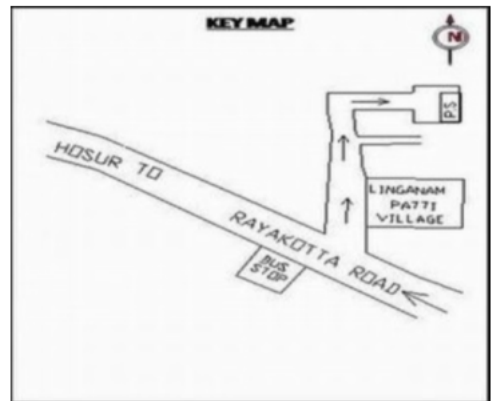

Key MAP View