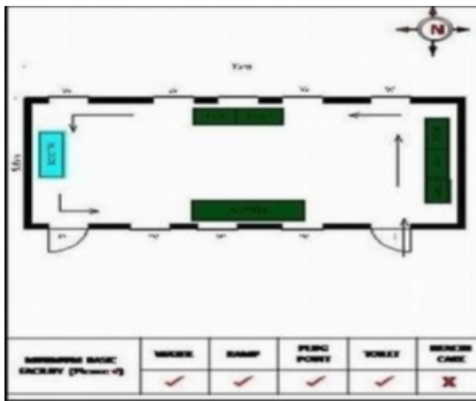

Google Map View

Polling Station Building Front View

Polling Station Front View

Cad View

Key MAP View

1 பெயர் : மாரி தந்தை பெயர்: மாரிமுத்து வீட்டு எண் : 1 வயது : 40 பாலினம் : பெண் Photo is available	WYG1034180	2 பெயர் : வனிதா தந்தை பெயர்: சண்முகம் வீட்டு எண் : 1 வயது : 32 பாலினம் : பெண் Photo is available	WYG1034149	3 பெயர் : பரசராமன் தந்தை பெயர்: சின்னகுப்பன் வீட்டு எண் : 1-1 வயது : 44 பாலினம் : ஆண் Photo is available	JFM2840155
4 பெயர் : சத்யா தந்தை பெயர்: குப்பன் வீட்டு எண் : 1-02 வயது : 29 பாலினம் : பெண் Photo is available	WYG1312735	5 பெயர் : குழுந்திவேலு தந்தை பெயர்: சங்கர் வீட்டு எண் : 1-8 வயது : 66 பாலினம் : ஆண் Photo is available	WYG0662734	6 பெயர் : ரவி தந்தை பெயர்: குழுந்தைவேலு வீட்டு எண் : 1-8 வயது : 38 பாலினம் : ஆண் Photo is available	WYG0662742
7 பெயர் : சித்திரவள்ளி கணவர் பெயர்: செந்தில் வீட்டு எண் : 1-8 வயது : 37 பாலினம் : பெண் Photo is available	WYG0514299	8 பெயர் : முனிரத்தினம் கணவர் பெயர்: ரவி வீட்டு எண் : 1-8 வயது : 35 பாலினம் : பெண் Photo is available	WYG0514307	9 பெயர் : ராமராஜ் தந்தை பெயர்: பெருமாள் வீட்டு எண் : 1-16 வயது : 36 பாலினம் : ஆண் Photo is available	WYG0710335
10 பெயர் : இரத்தினம் கணவர் பெயர்: முனியப்பா வீட்டு எண் : 1-21 வயது : 42 பாலினம் : பெண் Photo is available	WYG0750422	S 11 பெயர் : தென்னரசு தந்தை பெயர்: நாகராஜ் வீட்டு எண் : 1-23 வயது : 35 பாலினம் : ஆண் DELETED	WYG0514158	12 பெயர் : புனிதா கணவர் பெயர்: வெங்கடேசன் வீட்டு எண் : 1-26C வயது : 50 பாலினம் : பெண் Photo is available	WYG0095356
13 பெயர் : குப்பன் தந்தை பெயர்: ராமன் வீட்டு எண் : 1-27 வயது : 54 பாலினம் : ஆண் Photo is available	JFM1367002	14 பெயர் : மாத் தந்தை பெயர்: முனிசாமி வீட்டு எண் : 1-27 வயது : 44 பாலினம் : ஆண் Photo is available	WYG0710079	15 பெயர் : கணகா கணவர் பெயர்: மாத் வீட்டு எண் : 1-27 வயது : 41 பாலினம் : பெண் Photo is available	WYG0710251
16 பெயர் : முனியம்மாள் கணவர் பெயர்: விஜயகுமார் வீட்டு எண் : 1-28 வயது : 41 பாலினம் : பெண் Photo is available	WYG0750489	17 பெயர் : சேகர் தந்தை பெயர்: பெருமாள் வீட்டு எண் : 1-28 வயது : 35 பாலினம் : ஆண் Photo is available	WYG0750653	18 பெயர் : குமார் தந்தை பெயர்: முனியப்பன் வீட்டு எண் : 1-35 வயது : 47 பாலினம் : ஆண் Photo is available	JFM1134923
19 பெயர் : தூருவாசி கணவர் பெயர்: மார்குண்டன் வீட்டு எண் : 1-35 வயது : 45 பாலினம் : பெண் Photo is available	JFM2223733	20 பெயர் : காவேரி தந்தை பெயர்: தனக்கல்முனியப்பன் வீட்டு எண் : 1-36 வயது : 61 பாலினம் : ஆண் Photo is available	WYG2032449	21 பெயர் : சரோஜா கணவர் பெயர்: காவேரி வீட்டு எண் : 1-36 வயது : 53 பாலினம் : பெண் Photo is available	WYG2032456
22 பெயர் : சின்னமுனியப்பன் தந்தை பெயர்: கூக்கன்முனியப்பன் வீட்டு எண் : 1-37 வயது : 63 பாலினம் : ஆண் Photo is available	WYG2032464	23 பெயர் : கௌரி கணவர் பெயர்: சின்னமுனியப்பன் வீட்டு எண் : 1-37 வயது : 56 பாலினம் : பெண் Photo is available	JFM2222362	24 பெயர் : சின்னமுனியம்மாள் கணவர் பெயர்: முனியப்பன் வீட்டு எண் : 1-38 வயது : 46 பாலினம் : பெண் Photo is available	JFM2841419
25 பெயர் : முனியப்பன் தந்தை பெயர்: முனிசாமி வீட்டு எண் : 1-39 வயது : 81 பாலினம் : ஆண் Photo is available	WYG2032472	26 பெயர் : நாகம்மாள் கணவர் பெயர்: முனியப்பன் வீட்டு எண் : 1-39 வயது : 66 பாலினம் : பெண் Photo is available	JFM2839033	27 பெயர் : ராமசாமி தந்தை பெயர்: பசப்பன் வீட்டு எண் : 1-40 வயது : 34 பாலினம் : ஆண் Photo is available	WYG0750596
28 பெயர் : அம்பிகா கணவர் பெயர்: ராமசாமி வீட்டு எண் : 1-40 வயது : 28 பாலினம் : பெண் Photo is available	WYG1432673	29 பெயர் : முனியப்பா தந்தை பெயர்: மாரப்பா வீட்டு எண் : 1-41 வயது : 52 பாலினம் : ஆண் Photo is available	JFM1134378	30 பெயர் : லட்சுமி கணவர் பெயர்: முனியப்பா வீட்டு எண் : 1-41 வயது : 46 பாலினம் : பெண் Photo is available	JFM1133990