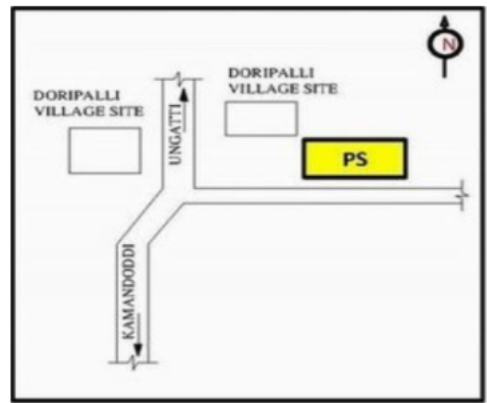

Key MAP View