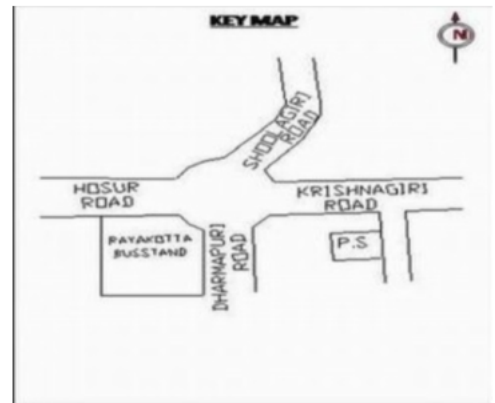

Cad View

Key MAP View