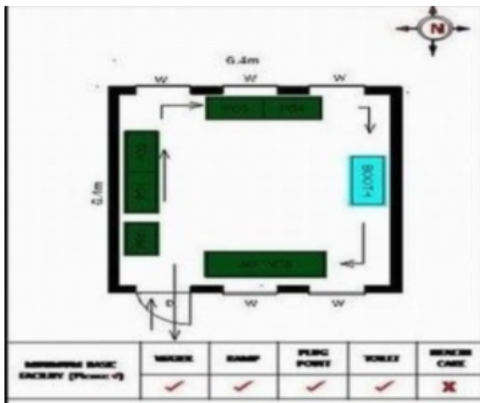

Google Map View

Polling Station Building Front View

Polling Station Front View

Cad View

Key MAP View

சட்டமன்றத் தொகுதியின் எண் மற்றும் பெயர் : 54-வேப்பனாறுள்ளி பிரிவு எண் மற்றும் பெயர் 1-பிள்ளாரி அக்ரஹாரம் (வ.கி) மற்றும் (உஈ), பிள்ளாரி அக்ரஹாரம் வார்டு 1