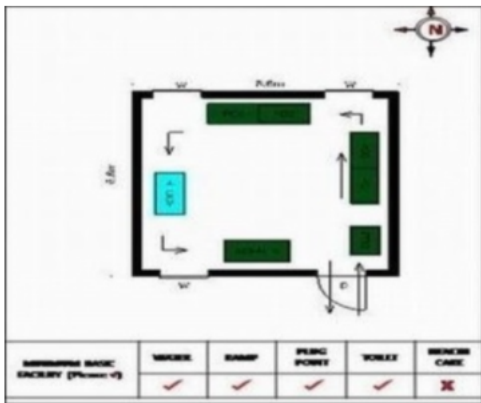

Google Map View

Polling Station Building Front View

Polling Station Front View

Cad View

Key MAP View

1 பெயர் : உசேன் பீ கணவர் பெயர்: ஷேக்அலி வீட்டு எண் : 1 வயது : 65 பாலினம் : பெண்	WYG1234996 Photo is available	2 பெயர் : அசோக்குமார் தந்தை பெயர்: ஜெயராமன் வீட்டு எண் : 1-1 வயது : 44 பாலினம் : ஆண்	BVN2047819 Photo is available	3 பெயர் : மஞ்சளா கணவர் பெயர்: அசோக் குமார் வீட்டு எண் : 1/1 வயது : 28 பாலினம் : பெண்	WYG1532373 Photo is available
4 பெயர் : சந்தோஷ்குமார் தந்தை பெயர்: வெங்கடேஷ் வீட்டு எண் : 1/13 வயது : 29 பாலினம் : ஆண்	WYG1531342 Photo is available	5 பெயர் : சரண்யா தந்தை பெயர்: சரவணன் வீட்டு எண் : 1-029 வயது : 30 பாலினம் : பெண்	WYG1144450 Photo is available	6 பெயர் : அரவித தந்தை பெயர்: கோவிந்தன் வீட்டு எண் : 1/31 வயது : 27 பாலினம் : ஆண்	WYG1511443 Photo is available
7 பெயர் : செல்வி கணவர் பெயர்: மணிகண்டன் வீட்டு எண் : 1/32 வயது : 25 பாலினம் : பெண்	WYG2204410 Photo is available	8 பெயர் : நிஷா கணவர் பெயர்: மணிகண்டன் வீட்டு எண் : 1/32பீ வயது : 28 பாலினம் : பெண்	WYG2204352 Photo is available	9 பெயர் : யாசிரா கணவர் பெயர்: ஐபி வீட்டு எண் : 1/34 வயது : 31 பாலினம் : பெண்	WYG1498708 Photo is available
10 பெயர் : முத்தப்பன் தந்தை பெயர்: எல்லப்பன் வீட்டு எண் : 1-36 வயது : 43 பாலினம் : ஆண்	WYG1313931 Photo is available	11 பெயர் : அமுதா கணவர் பெயர்: முத்தப்பன் வீட்டு எண் : 1-36 வயது : 35 பாலினம் : பெண்	WYG1313949 Photo is available	12 பெயர் : பெருமாள் தந்தை பெயர்: ராஜா வீட்டு எண் : 1/38 வயது : 26 பாலினம் : ஆண்	WYG1450378 Photo is available
13 பெயர் : அருணகிரி தந்தை பெயர்: சரவணன் வீட்டு எண் : 1/039 வயது : 25 பாலினம் : ஆண்	WYG2296887 Photo is available	14 பெயர் : கலைவாணி தந்தை பெயர்: சக்திவேல் வீட்டு எண் : 1/45 வயது : 25 பாலினம் : பெண்	WYG1532340 Photo is available	15 பெயர் : லாவண்யா கணவர் பெயர்: தணிகாசலம் வீட்டு எண் : 1-55 வயது : 37 பாலினம் : பெண்	WYG0765461 Photo is available
16 பெயர் : கிருஷ்ணன் தந்தை பெயர்: சித்தன் வீட்டு எண் : 1-55A45 வயது : 46 பாலினம் : ஆண்	WYG0711481 Photo is available	17 பெயர் : கோவிந்தம்மாள் கணவர் பெயர்: கிருஷ்ணன் வீட்டு எண் : 1-55A45 வயது : 44 பாலினம் : பெண்	WYG0711499 Photo is available	18 பெயர் : குருபிரசாந்த் தந்தை பெயர்: முருகேசன் வீட்டு எண் : 1/55பீ வயது : 22 பாலினம் : ஆண்	WYG2412070 Photo is available
19 பெயர் : மைத்ரி தந்தை பெயர்: வெங்கடேசன் வீட்டு எண் : 1-65 வயது : 27 பாலினம் : பெண்	WYG1433218 Photo is available	20 பெயர் : ராணி கணவர் பெயர்: முனிசாமி வீட்டு எண் : 1-72A வயது : 50 பாலினம் : பெண்	WYG1179696 Photo is available	21 பெயர் : குமார் தந்தை பெயர்: விரப்பான் வீட்டு எண் : 1-74 வயது : 43 பாலினம் : ஆண்	WYG0942946 Photo is available
22 பெயர் : ஸ்ரெல்லாஞானசெல்வமணி கணவர் பெயர்: நவராஜ் வீட்டு எண் : 1-83D வயது : 60 பாலினம் : பெண்	WYG1036250 Photo is available	23 பெயர் : சந்திரசேகர் தந்தை பெயர்: கோவிந்தசாமி வீட்டு எண் : 1-84 வயது : 59 பாலினம் : ஆண்	WYG0097667 Photo is available	24 பெயர் : பேபி கணவர் பெயர்: சந்திரசேகர் வீட்டு எண் : 1-84 வயது : 48 பாலினம் : பெண்	WYG0122648 Photo is available
25 பெயர் : நிர்மலா கணவர் பெயர்: ஜெயகுமார் வீட்டு எண் : 1-84 வயது : 45 பாலினம் : பெண்	BVN2207520 Photo is available	26 பெயர் : நாகவள்ளி கணவர் பெயர்: பரசுராமன் வீட்டு எண் : 1-84 வயது : 38 பாலினம் : பெண்	WYG1313865 Photo is available	27 பெயர் : திவ்யா தந்தை பெயர்: சந்திரா சேகர் வீட்டு எண் : 1/84 வயது : 26 பாலினம் : பெண்	WYG1498575 Photo is available
28 பெயர் : கதிர்வேல் ப தந்தை பெயர்: பரசுராமன் வீட்டு எண் : 1/84 வயது : 23 பாலினம் : ஆண்	WYG2512309 Photo is available	29 பெயர் : மணி நிர்மலா தாயின் பெயர்: நிர்மலா நிர்மலா வீட்டு எண் : 1/84 வயது : 21 பாலினம் : ஆண்	WYG2562114 Photo is available	30 பெயர் : சதீஷ் தந்தை பெயர்: பரசுராமன் வீட்டு எண் : 1/84 வயது : 19 பாலினம் : ஆண்	WYG2563922 Photo is available