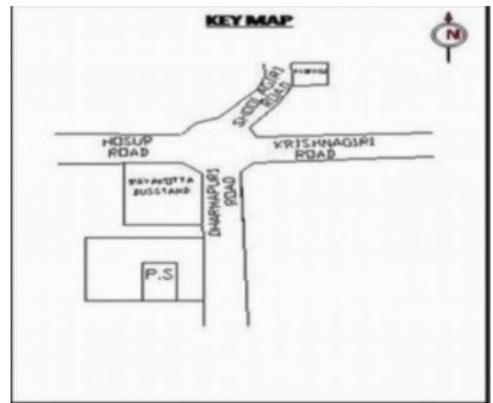

Cad View

Key MAP View