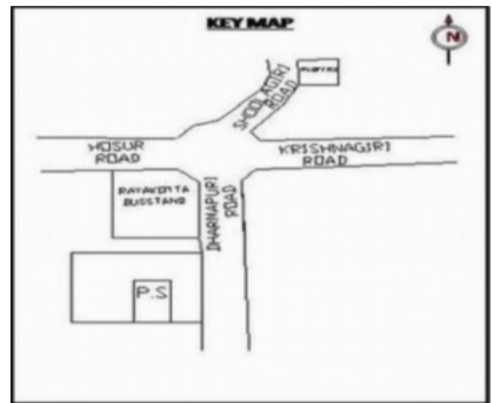

Cad View

Key MAP View