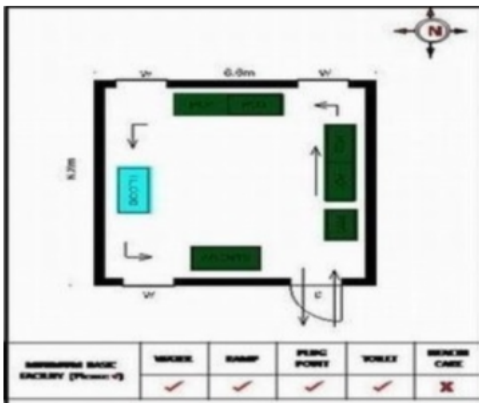

வாக்காளர் பதிவு அலுவலரின்  
கையொப்பம்

Nazri Naksha

Google Map View

Polling Station Building Front View

Polling Station Front View

Cad View

Key MAP View

|    |            |   |                    |    |            |  |                    |    |            |   |                    |
|----|------------|---|--------------------|----|------------|--|--------------------|----|------------|---|--------------------|
| 1  | WYG1330927 | பெயர் : காஷிப்கான்<br>தந்தை பெயர்: ஜமீல்கான்<br>வீட்டு எண் : 1<br>வயது : 31 பாலினம் : ஆண்                   | Photo is available | 2  | WYG1036698 | பெயர் : ஆனந்தன்<br>தந்தை பெயர்: சின்னசாமி<br>வீட்டு எண் : 1-26<br>வயது : 32 பாலினம் : ஆண்        | Photo is available | 3  | WYG2571818 | பெயர் : கௌரி<br>கணவர் பெயர்: முனிராஜ்<br>வீட்டு எண் : 1/32-ஏ<br>வயது : 45 பாலினம் : பெண்                  | Photo is available |
| 4  | WYG1521574 | பெயர் : ஹரிஷங்கர்<br>தாயின் பெயர்: பரிமலதேவீ<br>வீட்டு எண் : 1/56<br>வயது : 25 பாலினம் : ஆண்                | Photo is available | 5  | WYG2294213 | பெயர் : சபரிகாந்தன்<br>தந்தை பெயர்: சிவக்குமார்<br>வீட்டு எண் : 1/87<br>வயது : 24 பாலினம் : ஆண்  | Photo is available | 6  | WYG2403434 | பெயர் : கீர்த்திபிரசாந்த்<br>தந்தை பெயர்: பன்னீர்செல்வம்<br>வீட்டு எண் : 1/127<br>வயது : 21 பாலினம் : ஆண் | Photo is available |
| 7  | BVN1265131 | பெயர் : கிருஷ்ணன்<br>தந்தை பெயர்: சம்பங்கி செட்டி<br>வீட்டு எண் : 1-137<br>வயது : 63 பாலினம் : ஆண்          | Photo is available | 8  | WYG2614238 | பெயர் : பாமிதா<br>கணவர் பெயர்: ஜாபர்பாஷா<br>வீட்டு எண் : 1/163-1<br>வயது : 32 பாலினம் : பெண்     | Photo is available | 9  | WYG1036664 | பெயர் : கார்த்திக்<br>தந்தை பெயர்: நாகேந்திராகுமார்<br>வீட்டு எண் : 1-185<br>வயது : 38 பாலினம் : ஆண்      | Photo is available |
| 10 | WYG2373256 | பெயர் : புவனேஸ்வரி<br>தந்தை பெயர்: சக்திவேல்<br>வீட்டு எண் : 1/212<br>வயது : 22 பாலினம் : பெண்              | Photo is available | 11 | WYG2516441 | பெயர் : கோவரதன்<br>தந்தை பெயர்: செந்தில்குமார்<br>வீட்டு எண் : 1/220<br>வயது : 20 பாலினம் : ஆண்  | Photo is available | 12 | WYG2321701 | பெயர் : வெங்கடேஷ்<br>தந்தை பெயர்: சீனிவாசன்<br>வீட்டு எண் : 1/221<br>வயது : 26 பாலினம் : ஆண்              | Photo is available |
| 13 | WYG2097368 | பெயர் : ஜெயபிரகாஷ்<br>தந்தை பெயர்: முனீவெங்கடராம<br>செட்டி<br>வீட்டு எண் : 1-254<br>வயது : 73 பாலினம் : ஆண் | Photo is available | 14 | BVN2209377 | பெயர் : சுப்ரமணி<br>தந்தை பெயர்: நஞ்சுண்டநாயுடு<br>வீட்டு எண் : 1-271<br>வயது : 81 பாலினம் : ஆண் | Photo is available | 15 | WYG2097376 | பெயர் : சிக்கோடு<br>தந்தை பெயர்: நஞ்சுண்ட நாயுடு<br>வீட்டு எண் : 1-271<br>வயது : 73 பாலினம் : ஆண்         | Photo is available |
| 16 | BVN2589364 | பெயர் : வள்ளி<br>கணவர் பெயர்: சிக்கோடு<br>வீட்டு எண் : 1-271<br>வயது : 68 பாலினம் : பெண்                    | Photo is available | 17 | BVN2209146 | பெயர் : சிவகுமார்<br>தந்தை பெயர்: சுப்ரமணி<br>வீட்டு எண் : 1-271<br>வயது : 51 பாலினம் : ஆண்      | Photo is available | 18 | BVN2046712 | பெயர் : தங்கராஜ்<br>இதரர் பெயர்: சுப்ரமணி<br>வீட்டு எண் : 1-271<br>வயது : 49 பாலினம் : ஆண்                | Photo is available |
| 19 | BVN2209278 | பெயர் : விஜயன்<br>தந்தை பெயர்: சிக்கோடு<br>வீட்டு எண் : 1-271<br>வயது : 48 பாலினம் : ஆண்                    | Photo is available | 20 | BVN2209260 | பெயர் : நிர்மலா<br>தந்தை பெயர்: சிக்கோடு<br>வீட்டு எண் : 1-271<br>வயது : 46 பாலினம் : பெண்       | Photo is available | 21 | WYG0098111 | பெயர் : ஈஸ்வரி<br>தந்தை பெயர்: தூர்வாசன்<br>வீட்டு எண் : 1-271<br>வயது : 39 பாலினம் : பெண்                | Photo is available |
| 22 | WYG2400596 | பெயர் : நந்தினி<br>கணவர் பெயர்: வினோத்குமார்<br>வீட்டு எண் : 1/273<br>வயது : 23 பாலினம் : பெண்              | Photo is available | 23 | WYG1036466 | பெயர் : கஸ்தூரி<br>தாயின் பெயர்: நஞ்சுமாள்<br>வீட்டு எண் : 1-274<br>வயது : 42 பாலினம் : பெண்     | Photo is available | 24 | WYG2565968 | பெயர் : பேபேசு கணேஷ் /<br>கணவர் பெயர்: ஹஸைபுட் கணேஷ்<br>வீட்டு எண் : 1/278<br>வயது : 26 பாலினம் : பெண்    | Photo is available |
| 25 | ZHT0449777 | பெயர் : கணேஷ்<br>தந்தை பெயர்: பட்டாபிராமன்<br>வீட்டு எண் : 1/279<br>வயது : 34 பாலினம் : ஆண்                 | Photo is available | 26 | WYG2097392 | பெயர் : நாகப்பன்<br>தந்தை பெயர்: நாகப்பன்<br>வீட்டு எண் : 1-281<br>வயது : 68 பாலினம் : ஆண்       | Photo is available | 27 | WYG2097400 | பெயர் : மனோரஞ்சிதம்<br>கணவர் பெயர்: விஜயராசன்<br>வீட்டு எண் : 1-281<br>வயது : 66 பாலினம் : பெண்           | Photo is available |
| 28 | WYG2098481 | பெயர் : முனியம்மாள்<br>கணவர் பெயர்: நாகப்பன்<br>வீட்டு எண் : 1-281<br>வயது : 61 பாலினம் : பெண்              | Photo is available | 29 | WYG2098499 | பெயர் : பொன்னம்மாள்<br>கணவர் பெயர்: சந்திரன்<br>வீட்டு எண் : 1-281<br>வயது : 59 பாலினம் : பெண்   | Photo is available | 30 | WYG2098507 | பெயர் : வெங்கடேசன்<br>தந்தை பெயர்: முனியப்பன்<br>வீட்டு எண் : 1-281<br>வயது : 57 பாலினம் : ஆண்            | Photo is available |