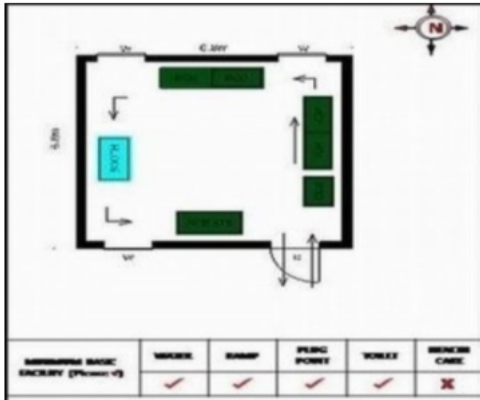

Google Map View

Polling Station Building Front View

Polling Station Front View

Cad View

Key MAP View

சட்டமன்றத் தொகுதியின் எண் மற்றும் பெயர் : 54-வேப்பனஹள்ளி பிரிவு எண் மற்றும் பெயர் 1-ராயக்கோட்டை (வ.கி) மற்றும் (ஊ), அண்ணா நகர் வார்டு 1