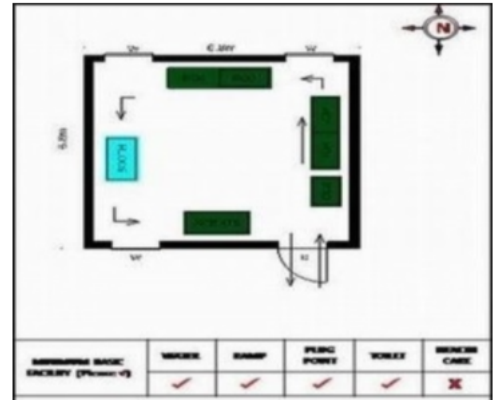

Google Map View

Polling Station Building Front View

Polling Station Front View

Cad View

Key MAP View

சட்டமன்றத் தொகுதியின் எண் மற்றும் பெயர் : 54-வேப்பனஹள்ளி பிரிவு எண் மற்றும் பெயர் 1-ராயக்கோட்டை (வ.கி) மற்றும் (ஊ), அண்ணா நகர் வார்டு 1