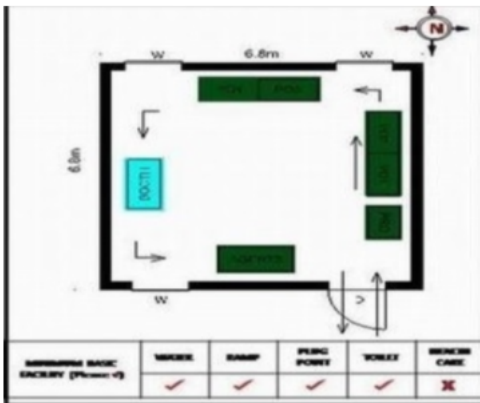

Google Map View

Polling Station Building Front View

Polling Station Front View

Cad View

Key MAP View

1 பெயர் : முருகன் தந்தை பெயர்: கணேசன் வீட்டு எண் : 1 வயது : 59 பாலினம் : ஆண்	WYG1145424 Photo is available	2 பெயர் : நாகராஜ் தந்தை பெயர்: சுந்தரேசன் வீட்டு எண் : 1 வயது : 37 பாலினம் : ஆண்	WYG1235712 Photo is available	3 பெயர் : சலீம் தந்தை பெயர்: அல்லாபகஷ் வீட்டு எண் : 1 வயது : 27 பாலினம் : ஆண்	WYG1433499 Photo is available
4 பெயர் : ராஜசேகர் தந்தை பெயர்: ஜலேந்திரன் வீட்டு எண் : 1-9 வயது : 29 பாலினம் : ஆண்	WYG1433481 Photo is available	5 பெயர் : லாவண்யா தந்தை பெயர்: சண்முகம் வீட்டு எண் : 765ஏ வயது : 29 பாலினம் : பெண்	WYG1450501 Photo is available	6 பெயர் : காயத்திரி தந்தை பெயர்: சண்முகம் வீட்டு எண் : 765ஏ வயது : 27 பாலினம் : பெண்	WYG1450519 Photo is available
7 பெயர் : அர்ச்சனா தந்தை பெயர்: ஸ்ரீனிவாச பாபு வீட்டு எண் : 1/10 வயது : 31 பாலினம் : பெண்	WYG2299006 Photo is available	8 பெயர் : அருள் அரசன் தந்தை பெயர்: அன்பழகன் வீட்டு எண் : 1-47A வயது : 29 பாலினம் : ஆண்	WYG1235852 Photo is available	9 பெயர் : ஷாகிதாபேகம் கணவர் பெயர்: நசீருல்லா சாகிப் வீட்டு எண் : 1/48ஏ வயது : 81 பாலினம் : பெண்	WYG0099077 Photo is available
10 பெயர் : சங்கரி கணவர் பெயர்: நஞ்சுண்டன் வீட்டு எண் : 1/55 வயது : 35 பாலினம் : பெண்	WYG2203891 Photo is available	11 பெயர் : வெங்கடேஷ் இதரர் பெயர்: ராஜேஸ்வரி வீட்டு எண் : 1/65 வயது : 56 பாலினம் : ஆண்	WYG1489178 Photo is available	12 பெயர் : ராகவேந்திரன் தந்தை பெயர்: சிக்கோடப்பன் வீட்டு எண் : 1-76 வயது : 48 பாலினம் : ஆண்	WYG1314293 Photo is available
13 பெயர் : மதி கணவர் பெயர்: கிருஷ்ணன் கிருஷ்ணன் வீட்டு எண் : 1/77டி வயது : 40 பாலினம் : பெண்	WYG2316404 Photo is available	14 பெயர் : அஜ இராம் இதரர் பெயர்: வஜாராம் வீட்டு எண் : 1/85 வயது : 29 பாலினம் : ஆண்	WYG2566941 Photo is available	15 பெயர் : ராஜசேகர் தந்தை பெயர்: ஜலேந்திரன் வீட்டு எண் : 1/93 வயது : 29 பாலினம் : ஆண்	WYG2293546 Photo is available
16 பெயர் : கோவிந்தம்மாள் தந்தை பெயர்: முத்தப்பன் வீட்டு எண் : 1-94A1 வயது : 69 பாலினம் : ஆண்	WYG1314269 Photo is available	17 பெயர் : முருகன் தந்தை பெயர்: பழனி வீட்டு எண் : 1/98 வயது : 23 பாலினம் : ஆண்	WYG2267896 Photo is available	18 பெயர் : புஷ்பா கணவர் பெயர்: மாணிக்கம் வீட்டு எண் : 1/111 வயது : 27 பாலினம் : பெண்	WYG1532407 Photo is available
19 பெயர் : மதன் விஷ்ணுபிரியன் அண்ணாதுரை தந்தை பெயர்: அண்ணாதுரை வீட்டு எண் : 1/133c வயது : 21 பாலினம் : ஆண்	WYG2440212 Photo is available	20 பெயர் : அஸ்வினி தந்தை பெயர்: பாபு வீட்டு எண் : 1-172 வயது : 31 பாலினம் : பெண்	WYG1145697 Photo is available	21 பெயர் : சதீஷ் தந்தை பெயர்: குமரவேல் வீட்டு எண் : 1-193 வயது : 33 பாலினம் : ஆண்	WYG1235902 Photo is available
22 பெயர் : முருகன் தந்தை பெயர்: ஐயப்பன் வீட்டு எண் : 1/196 வயது : 49 பாலினம் : ஆண்	WYG2203974 Photo is available	23 பெயர் : வெண்ணிலா தந்தை பெயர்: முருகன் வீட்டு எண் : 1/196 வயது : 26 பாலினம் : பெண்	WYG2203941 Photo is available	#2 24 பெயர் : சபரிசன் மு தந்தை பெயர்: முருகன் வீட்டு எண் : 1/196 வயது : 24 பாலினம் : ஆண்	WYG2298933 Photo is available
25 பெயர் : ஸ்ரீமுத்து தந்தை பெயர்: முருகன் வீட்டு எண் : 1/196 வயது : 21 பாலினம் : ஆண்	WYG2440501 Photo is available	26 பெயர் : கோகுல் தந்தை பெயர்: ஜெயகுமார் வீட்டு எண் : 1/225 வயது : 25 பாலினம் : ஆண்	WYG1517648 Photo is available	27 பெயர் : ஜனனி தந்தை பெயர்: ஜெயகுமார் வீட்டு எண் : 1/225 வயது : 23 பாலினம் : பெண்	WYG2356061 Photo is available
28 பெயர் : மணி கணவர் பெயர்: கோவிந்தராசு வீட்டு எண் : 1-227 வயது : 50 பாலினம் : பெண்	WYG1145796 Photo is available	29 பெயர் : விக்ரம் தந்தை பெயர்: கோவிந்தராசு வீட்டு எண் : 1/227 ஏ வயது : 23 பாலினம் : ஆண்	WYG2293561 Photo is available	30 பெயர் : ரேணுகா விக்ரம் கணவர் பெயர்: விக்ரம் விக்ரம் வீட்டு எண் : 1/227ஏ, வயது : 19 பாலினம் : பெண்	WYG2593309 Photo is available