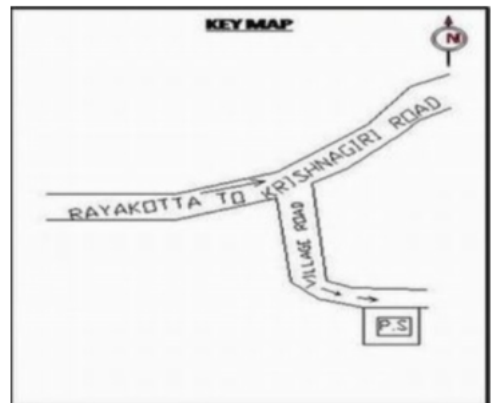

3. வாக்குச் சாவடியின் விவரங்கள்

<p>வாக்குச் சாவடியின் எண் மற்றும் பெயர் :</p> <p>321 - அரசு மகளிர் உயர் நிலைப் பள்ளி, ராயக்கோட்டை 635116., கிழக்குப் பார்த்த தெற்கு பகுதி தாரசு கட்டிடம்</p> <p>வாக்குச் சாவடியின் முகவரி :</p> <p>அரசு மகளிர் உயர் நிலைப் பள்ளி, ராயக்கோட்டை, 635116</p>	<p>வாக்குச் சாவடியின் வகைப்பாடு (ஆண்/பெண்/பொது)</p> <p>துணை வாக்குச் சாவடிகளின் எண்ணிக்கை :</p>	<p>பொது</p> <p style="font-size: 24px;">0</p>
---	---	--

Google Map View

Polling Station Building Front View

Polling Station Front View

Cad View

Key MAP View

சட்டமன்றத் தொகுதியின் எண் மற்றும் பெயர் : 54-வேப்பனஹள்ளி பிரிவு எண் மற்றும் பெயர் 1-ராயக்கோட்டை (வ.கி) மற்றும் (ஊ), அண்ணா நகர் வார்டு 1