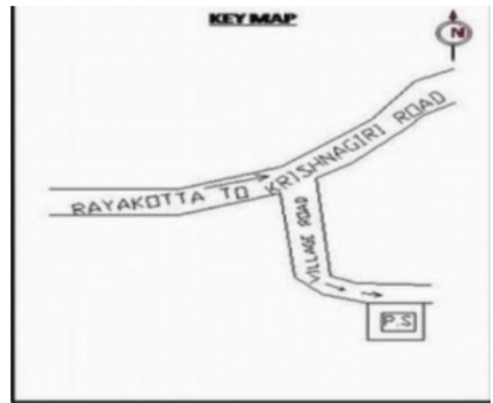

3. வாக்குச் சாவடியின் விவரங்கள்

<p>வாக்குச் சாவடியின் எண் மற்றும் பெயர் :</p> <p>325 - அரசு ஆண்கள் மேல்நிலைப்பள்ளி இராயக்கோட்டை-635116 வடக்கு பகுதி மையப்பகுதி தாரசு கட்டிடம் அறை எண் 10</p> <p>வாக்குச் சாவடியின் முகவரி :</p> <p>அரசு ஆண்கள் மேல்நிலைப்பள்ளி, ராயக்கோட்டை, 635118</p>	<p style="text-align: center;">வாக்குச் சாவடியின் வகைப்பாடு (ஆண்/பெண்/பொது)</p>	<p style="text-align: center;">துணை வாக்குச் சாவடிகளின் எண்ணிக்கை :</p> <p style="text-align: center; font-size: 24px;">0</p>
---	--	--

Google Map View

Polling Station Building Front View

Polling Station Front View

Cad View

Key MAP View

சட்டமன்றத் தொகுதியின் எண் மற்றும் பெயர் : 54-வேப்பனஹள்ளி பிரிவு எண் மற்றும் பெயர் 1-ராயக்கோட்டை (வ.கி) மற்றும் (ஊ), கோட்டை தெரு 1 வார்டு 4