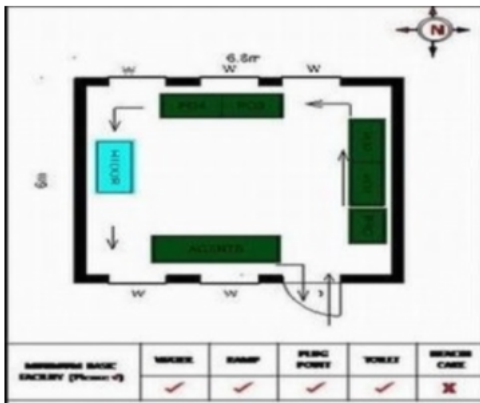

Google Map View

Polling Station Building Front View

Polling Station Front View

Cad View

Key MAP View

1 பெயர் : சபரி தந்தை பெயர் : ராஜா வீட்டு எண் : 3/336 வயது : 37 பாலினம் : ஆண்	WYG0713578 Photo is available	2 பெயர் : நாகராணி கணவர் பெயர் : முனியப்பன் வீட்டு எண் : 5-4 வயது : 42 பாலினம் : பெண்	BVN2221703 Photo is available	3 பெயர் : நாகம்மா கணவர் பெயர் : ராமன் வீட்டு எண் : 5-10 வயது : 73 பாலினம் : பெண்	BVN2016749 Photo is available
4 பெயர் : மங்கம்மாள் கணவர் பெயர் : ராமன் வீட்டு எண் : 5-10 வயது : 70 பாலினம் : பெண்	BVN2221620 Photo is available	5 பெயர் : முருகன் தந்தை பெயர் : பெருமாள் வீட்டு எண் : 5-15 வயது : 66 பாலினம் : ஆண்	WYG2056935 Photo is available	6 பெயர் : லட்சுமி கணவர் பெயர் : முருகன் வீட்டு எண் : 5-15 வயது : 61 பாலினம் : பெண்	BVN2016392 Photo is available
7 பெயர் : தூருவாசன் தந்தை பெயர் : பெருமாள் வீட்டு எண் : 5-24 வயது : 64 பாலினம் : ஆண்	BVN2017143 Photo is available	8 பெயர் : தூருவாசி கணவர் பெயர் : தூருவாசன் வீட்டு எண் : 5-24 வயது : 58 பாலினம் : பெண்	BVN2017119 Photo is available	9 பெயர் : நாராயணன் தந்தை பெயர் : கோவிந்தன் வீட்டு எண் : 5-26 வயது : 71 பாலினம் : ஆண்	WYG2056950 Photo is available
10 பெயர் : அம்சா கணவர் பெயர் : நாராயணன் வீட்டு எண் : 5-26 வயது : 66 பாலினம் : பெண்	BVN1210681 Photo is available	11 பெயர் : மாதையன் தந்தை பெயர் : நாராயணன் வீட்டு எண் : 5-26 வயது : 43 பாலினம் : ஆண்	BVN2018380 Photo is available	12 பெயர் : முருகன் தந்தை பெயர் : நாராயணன் வீட்டு எண் : 5-27 வயது : 51 பாலினம் : ஆண்	BVN2018711 Photo is available
13 பெயர் : அன்பாந்தம் தந்தை பெயர் : அரியப்பன் வீட்டு எண் : 5-27A வயது : 33 பாலினம் : ஆண்	WYG0713685 Photo is available	14 பெயர் : சின்னபுள்ளை கணவர் பெயர் : முனிசாமி வீட்டு எண் : 5-34 வயது : 61 பாலினம் : பெண்	BVN2018455 Photo is available	15 பெயர் : முனியம்மா கணவர் பெயர் : சின்னபுஜ்ஜன் வீட்டு எண் : 5-37 வயது : 76 பாலினம் : பெண்	BVN2207264 Photo is available
16 பெயர் : தங்கம்மா கணவர் பெயர் : சின்னபுஜ்ஜன் வீட்டு எண் : 5-39 வயது : 50 பாலினம் : பெண்	BVN2018406 Photo is available	17 பெயர் : சாக்கம்மா தந்தை பெயர் : காளப்பன் வீட்டு எண் : 5-39 வயது : 47 பாலினம் : பெண்	BVN2018414 Photo is available	# 18 பெயர் : மனோஜ் கா தந்தை பெயர் : காளப்பன் சி வீட்டு எண் : 5/39 வயது : 21 பாலினம் : ஆண்	WYG2506475 Photo is available
19 பெயர் : ருக்கம்மா கணவர் பெயர் : பெரியபுஜ்ஜன் வீட்டு எண் : 5-41 வயது : 66 பாலினம் : பெண்	BVN2018430 Photo is available	20 பெயர் : முருகன் தந்தை பெயர் : பெரியபுஜ்ஜன் வீட்டு எண் : 5-41 வயது : 45 பாலினம் : ஆண்	BVN2018471 Photo is available	21 பெயர் : முனியம்மா கணவர் பெயர் : ராஜன் வீட்டு எண் : 5-42 வயது : 45 பாலினம் : பெண்	BVN2017341 Photo is available
22 பெயர் : கிருஷ்ணன் தந்தை பெயர் : சின்னப்பன் வீட்டு எண் : 5-43 வயது : 67 பாலினம் : ஆண்	BVN2018240 Photo is available	23 பெயர் : ராணி கணவர் பெயர் : கிருஷ்ணன் வீட்டு எண் : 5-43 வயது : 60 பாலினம் : பெண்	BVN2018281 Photo is available	24 பெயர் : மல்லப்பன் தந்தை பெயர் : கிருஷ்ணன் வீட்டு எண் : 5-43 வயது : 42 பாலினம் : ஆண்	BVN2017168 Photo is available
25 பெயர் : மல்லப்பன் தந்தை பெயர் : சின்னப்பன் வீட்டு எண் : 5-44 வயது : 71 பாலினம் : ஆண்	BVN2017010 Photo is available	26 பெயர் : எல்லம்மா கணவர் பெயர் : மல்லப்பன் வீட்டு எண் : 5-44 வயது : 66 பாலினம் : பெண்	BVN2018307 Photo is available	27 பெயர் : முனியப்பன் தந்தை பெயர் : சின்னப்பன் வீட்டு எண் : 5-45 வயது : 51 பாலினம் : ஆண்	WYG2056976 Photo is available
28 பெயர் : சங்கீதா கணவர் பெயர் : முனியப்பன் வீட்டு எண் : 5-45 வயது : 43 பாலினம் : பெண்	BVN2017101 Photo is available	29 பெயர் : தனபு மு தந்தை பெயர் : முனியப்பன் வீட்டு எண் : 5/45 வயது : 21 பாலினம் : பெண்	WYG2441640 Photo is available	30 பெயர் : லோகவேல் மு தந்தை பெயர் : முனியப்பன் வீட்டு எண் : 5/45 வயது : 19 பாலினம் : ஆண்	WYG2594802 Photo is available