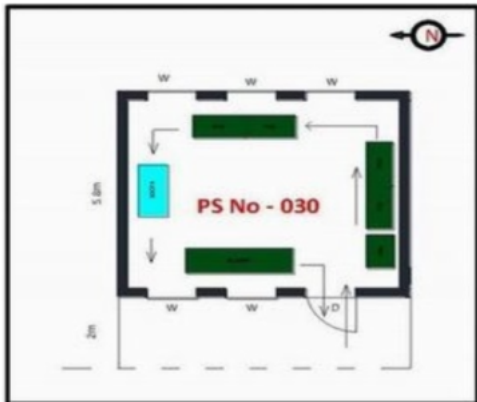

Google Map View

Polling Station Building Front View

Polling Station Front View

Cad View

Key MAP View

1 பெயர் : பத்மா கணவர் பெயர் : கோபாலப்பா வீட்டு எண் : 1 வயது : 51 பாலினம் : பெண் Photo is available WYG0535740	2 பெயர் : முரளி தந்தை பெயர் : சீனப்பா வீட்டு எண் : 1 வயது : 32 பாலினம் : ஆண் Photo is available WYG1052893	3 பெயர் : முனிசாமி தந்தை பெயர் : முனிராஜ் வீட்டு எண் : 1-1 வயது : 30 பாலினம் : ஆண் Photo is available WYG1262989
4 பெயர் : மஞ்சளா கணவர் பெயர் : குருமூர்த்தி வீட்டு எண் : 1/100 வயது : 28 பாலினம் : பெண் Photo is available WYG2371037	5 பெயர் : சுரேஷ் தந்தை பெயர் : முனிகுரப்பா வீட்டு எண் : 1-100-B வயது : 34 பாலினம் : ஆண் Photo is available WYG1052901	6 பெயர் : மஞ்சநாத் தந்தை பெயர் : ராமப்பன் வீட்டு எண் : 1-102 வயது : 31 பாலினம் : ஆண் Photo is available WYG0968099
7 பெயர் : முனிரங்க ஜோதி தந்தை பெயர் : செல்வராஜ் வீட்டு எண் : 1-103A வயது : 33 பாலினம் : ஆண் Photo is available WYG1179027	8 பெயர் : ரகுபதி செல்வராஜ் செல்வராஜ் தாயின் பெயர் : கண்ணம்மாள் வீட்டு எண் : 1-103A வயது : 31 பாலினம் : ஆண் Photo is available WYG1185156	9 பெயர் : நாகமணி கணவர் பெயர் : முனிரங்கஜோதி வீட்டு எண் : 1/103எ வயது : 26 பாலினம் : பெண் Photo is available WYG2373512
10 பெயர் : பத்மா கணவர் பெயர் : ரகுபதி வீட்டு எண் : 1/103ஏ வயது : 24 பாலினம் : பெண் Photo is available WYG2323475	11 பெயர் : வெங்கடராஜ் தந்தை பெயர் : மாரப்பா வீட்டு எண் : 1-105C வயது : 33 பாலினம் : ஆண் Photo is available WYG0788919	12 பெயர் : மணி தந்தை பெயர் : பலராமன் வீட்டு எண் : 1-117 வயது : 59 பாலினம் : ஆண் Photo is available FMS3307261
13 பெயர் : வாசுகி கணவர் பெயர் : மணி வீட்டு எண் : 1-117 வயது : 49 பாலினம் : பெண் Photo is available FMS3307352	14 பெயர் : சிவசங்கரன் தந்தை பெயர் : நாராயணப்பா வீட்டு எண் : 1-119 வயது : 32 பாலினம் : ஆண் Photo is available WYG1052885	15 பெயர் : மசிபாரதி கணவர் பெயர் : சிவசங்கரன் வீட்டு எண் : 1-119 வயது : 28 பாலினம் : பெண் Photo is available WYG2232916
16 பெயர் : சதிஸ்குமார் தந்தை பெயர் : நாராயணப்பா வீட்டு எண் : 1-126 வயது : 28 பாலினம் : ஆண் Photo is available WYG1262997	17 பெயர் : சரஸ்வதி கணவர் பெயர் : மல்லப்பா வீட்டு எண் : 1-186 வயது : 69 பாலினம் : பெண் Photo is available WYG1320738	18 பெயர் : சீனிவாசன் தந்தை பெயர் : சின்னாச்சாரி வீட்டு எண் : 1-199 வயது : 36 பாலினம் : ஆண் Photo is available WYG0109348
19 பெயர் : ரூபா தந்தை பெயர் : சீனப்பா வீட்டு எண் : 1-206 வயது : 29 பாலினம் : பெண் Photo is available WYG1263508	20 பெயர் : கிருஷ்ணப்பா தந்தை பெயர் : முனிகிருஷ்ணப்பா வீட்டு எண் : 1-207 வயது : 30 பாலினம் : ஆண் Photo is available WYG1263086	21 பெயர் : ச ரேவதி கணவர் பெயர் : கிருஷ்ணப்பா வீட்டு எண் : 1/207 வயது : 30 பாலினம் : பெண் Photo is available WYG2328342
22 பெயர் : வெங்கடராஜ் தந்தை பெயர் : வெங்கடேஷ் வீட்டு எண் : 1-208 வயது : 28 பாலினம் : ஆண் Photo is available WYG1263102	23 பெயர் : பூநாத் தந்தை பெயர் : சீனப்பா வீட்டு எண் : 1-209-1 வயது : 32 பாலினம் : ஆண் Photo is available WYG1052877	24 பெயர் : சிக்கம்யாசெட்டி தந்தை பெயர் : முனிசெட்டி வீட்டு எண் : 1-210 வயது : 36 பாலினம் : ஆண் Photo is available WYG0109397
25 பெயர் : நாராயணன் தந்தை பெயர் : குண்டப்பாதொட்டி வீட்டு எண் : 1-213 வயது : 66 பாலினம் : ஆண் Photo is available WYG0717488	26 பெயர் : ரத்தினம்மா கணவர் பெயர் : நாராயணப்பா வீட்டு எண் : 1-213 வயது : 51 பாலினம் : பெண் Photo is available WYG0535732	27 பெயர் : ஆனந்த் தந்தை பெயர் : நாராயணப்பா வீட்டு எண் : 1-213 வயது : 33 பாலினம் : ஆண் Photo is available WYG1053065
28 பெயர் : ஸ்வேதா கணவர் பெயர் : சேகர் வீட்டு எண் : 1/213 வயது : 26 பாலினம் : பெண் Photo is available WYG2292043	29 பெயர் : வெங்கடபதி தந்தை பெயர் : நஞ்சப்பா வீட்டு எண் : 1-222 வயது : 35 பாலினம் : ஆண் Photo is available WYG0673012	30 பெயர் : குஜ்ஜம்மா கணவர் பெயர் : வெங்கடபதி வீட்டு எண் : 1-222 வயது : 31 பாலினம் : பெண் Photo is available WYG1184969