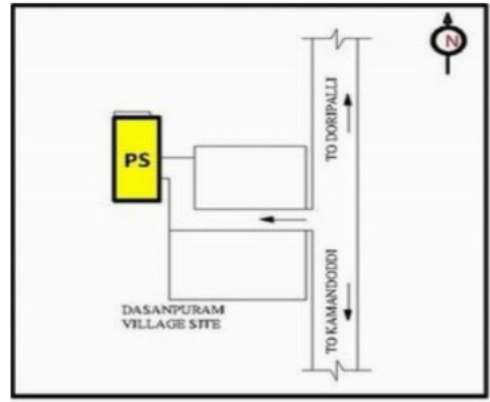

Google Map View

Polling Station Building Front View

Polling Station Front View

Cad View

Key MAP View

1 பெயர் : பத்மா கணவர் பெயர் : கோபாலப்பா வீட்டு எண் : 1 வயது : 51 பாலினம் : பெண் Photo is available WYG0535740	2 பெயர் : முரளி தந்தை பெயர் : சீனப்பா வீட்டு எண் : 1 வயது : 32 பாலினம் : ஆண் Photo is available WYG1052893	3 பெயர் : முனிசாமி தந்தை பெயர் : முனிராஜ் வீட்டு எண் : 1-1 வயது : 30 பாலினம் : ஆண் Photo is available WYG1262989
4 பெயர் : மஞ்சளா கணவர் பெயர் : குருமூர்த்தி வீட்டு எண் : 1/100 வயது : 28 பாலினம் : பெண் Photo is available WYG2371037	5 பெயர் : சுரேஷ் தந்தை பெயர் : முனிகுரப்பா வீட்டு எண் : 1-100-B வயது : 34 பாலினம் : ஆண் Photo is available WYG1052901	6 பெயர் : மஞ்சநாத் தந்தை பெயர் : ராமப்பன் வீட்டு எண் : 1-102 வயது : 31 பாலினம் : ஆண் Photo is available WYG0968099
7 பெயர் : முனிரங்க ஜோதி தந்தை பெயர் : செல்வராஜ் வீட்டு எண் : 1-103A வயது : 33 பாலினம் : ஆண் Photo is available WYG1179027	8 பெயர் : ரகுபதி செல்வராஜ் செல்வராஜ் தாயின் பெயர் : கண்ணம்மாள் வீட்டு எண் : 1-103A வயது : 31 பாலினம் : ஆண் Photo is available WYG1185156	9 பெயர் : நாகமணி கணவர் பெயர் : முனிரங்கஜோதி வீட்டு எண் : 1/103எ வயது : 26 பாலினம் : பெண் Photo is available WYG2373512
10 பெயர் : பத்மா கணவர் பெயர் : ரகுபதி வீட்டு எண் : 1/103ஏ வயது : 24 பாலினம் : பெண் Photo is available WYG2323475	11 பெயர் : வெங்கடராஜ் தந்தை பெயர் : மாரப்பா வீட்டு எண் : 1-105C வயது : 33 பாலினம் : ஆண் Photo is available WYG0788919	12 பெயர் : மணி தந்தை பெயர் : பலராமன் வீட்டு எண் : 1-117 வயது : 59 பாலினம் : ஆண் Photo is available FMS3307261
13 பெயர் : வாசுகி கணவர் பெயர் : மணி வீட்டு எண் : 1-117 வயது : 49 பாலினம் : பெண் Photo is available FMS3307352	14 பெயர் : சிவசங்கரன் தந்தை பெயர் : நாராயணப்பா வீட்டு எண் : 1-119 வயது : 32 பாலினம் : ஆண் Photo is available WYG1052885	15 பெயர் : மசிபாரதி கணவர் பெயர் : சிவசங்கரன் வீட்டு எண் : 1-119 வயது : 28 பாலினம் : பெண் Photo is available WYG2232916
16 பெயர் : சதிஸ்குமார் தந்தை பெயர் : நாராயணப்பா வீட்டு எண் : 1-126 வயது : 28 பாலினம் : ஆண் Photo is available WYG1262997	17 பெயர் : சரஸ்வதி கணவர் பெயர் : மல்லப்பா வீட்டு எண் : 1-186 வயது : 69 பாலினம் : பெண் Photo is available WYG1320738	18 பெயர் : சீனிவாசன் தந்தை பெயர் : சின்னாச்சாரி வீட்டு எண் : 1-199 வயது : 36 பாலினம் : ஆண் Photo is available WYG0109348
19 பெயர் : ரூபா தந்தை பெயர் : சீனப்பா வீட்டு எண் : 1-206 வயது : 29 பாலினம் : பெண் Photo is available WYG1263508	20 பெயர் : கிருஷ்ணப்பா தந்தை பெயர் : முனிகிருஷ்ணப்பா வீட்டு எண் : 1-207 வயது : 30 பாலினம் : ஆண் Photo is available WYG1263086	21 பெயர் : ச ரேவதி கணவர் பெயர் : கிருஷ்ணப்பா வீட்டு எண் : 1/207 வயது : 30 பாலினம் : பெண் Photo is available WYG2328342
22 பெயர் : வெங்கடராஜ் தந்தை பெயர் : வெங்கடேஷ் வீட்டு எண் : 1-208 வயது : 28 பாலினம் : ஆண் Photo is available WYG1263102	23 பெயர் : பூநாத் தந்தை பெயர் : சீனப்பா வீட்டு எண் : 1-209-1 வயது : 32 பாலினம் : ஆண் Photo is available WYG1052877	24 பெயர் : சிக்கம்யாசெட்டி தந்தை பெயர் : முனிசெட்டி வீட்டு எண் : 1-210 வயது : 36 பாலினம் : ஆண் Photo is available WYG0109397
25 பெயர் : நாராயணன் தந்தை பெயர் : குண்டப்பாதொட்டி வீட்டு எண் : 1-213 வயது : 66 பாலினம் : ஆண் Photo is available WYG0717488	26 பெயர் : ரத்தினம்மா கணவர் பெயர் : நாராயணப்பா வீட்டு எண் : 1-213 வயது : 51 பாலினம் : பெண் Photo is available WYG0535732	27 பெயர் : ஆனந்த் தந்தை பெயர் : நாராயணப்பா வீட்டு எண் : 1-213 வயது : 33 பாலினம் : ஆண் Photo is available WYG1053065
28 பெயர் : ஸ்வேதா கணவர் பெயர் : சேகர் வீட்டு எண் : 1/213 வயது : 26 பாலினம் : பெண் Photo is available WYG2292043	29 பெயர் : வெங்கடபதி தந்தை பெயர் : நஞ்சப்பா வீட்டு எண் : 1-222 வயது : 35 பாலினம் : ஆண் Photo is available WYG0673012	30 பெயர் : குஜ்ஜம்மா கணவர் பெயர் : வெங்கடபதி வீட்டு எண் : 1-222 வயது : 31 பாலினம் : பெண் Photo is available WYG1184969