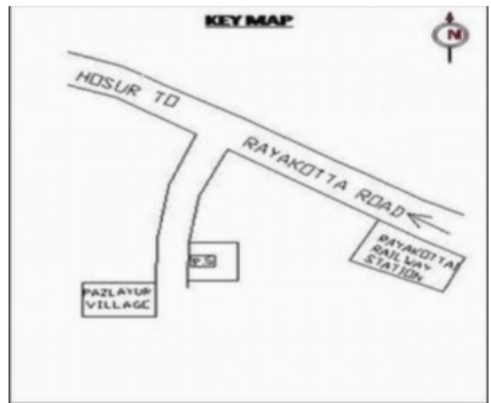

Key MAP View