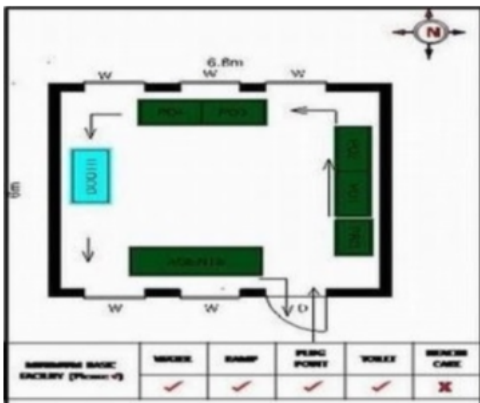

Google Map View

Polling Station Building Front View

Polling Station Front View

Cad View

Key MAP View

1 பெயர் : முனிசாமி தந்தை பெயர்: வெங்கடப்பன் வீட்டு எண் : 5-381 வயது : 86 பாலினம் : ஆண்	WYG2103034 Photo is available	2 பெயர் : சிவன் தந்தை பெயர்: பெருமாள் வீட்டு எண் : 5-381 வயது : 44 பாலினம் : ஆண்	WYG1148709 Photo is available	3 பெயர் : பரமேஷ்வரி கணவர் பெயர்: சிவன் வீட்டு எண் : 5-381 வயது : 40 பாலினம் : பெண்	WYG1148741 Photo is available
4 பெயர் : மகாலட்சுமி தந்தை பெயர்: சிவன் வீட்டு எண் : 5/381 வயது : 23 பாலினம் : பெண்	WYG2285997 Photo is available	5 பெயர் : அன்புக்குமரன் ஷா சிவன் தந்தை பெயர்: சிவன் சிவன் வீட்டு எண் : 5/381 வயது : 21 பாலினம் : ஆண்	WYG2402972 Photo is available	6 பெயர் : சிவரஞ்சினி ஸ் சிவன் தந்தை பெயர்: சிவன் வீட்டு எண் : 5/381 வயது : 20 பாலினம் : பெண்	WYG2461986 Photo is available
7 பெயர் : கணேசன் தந்தை பெயர்: மூங்கப்பன் வீட்டு எண் : 5-382 வயது : 61 பாலினம் : ஆண்	BVN1211614 Photo is available	8 பெயர் : ராதா கணவர் பெயர்: முனிசாமி வீட்டு எண் : 5-382 வயது : 59 பாலினம் : பெண்	BVN1211606 Photo is available	9 பெயர் : பொன்னுசாமி தந்தை பெயர்: மூங்கப்பன் வீட்டு எண் : 5-382 வயது : 56 பாலினம் : ஆண்	BVN1211630 Photo is available
10 பெயர் : பூங்கொடி கணவர் பெயர்: கணேசன் வீட்டு எண் : 5-382 வயது : 51 பாலினம் : பெண்	BVN1211622 Photo is available	11 பெயர் : காந்தாமணி கணவர் பெயர்: பொன்னுசாமி வீட்டு எண் : 5-382 வயது : 47 பாலினம் : பெண்	WYG0519249 Photo is available	12 பெயர் : நித்யா பூர் தந்தை பெயர்: கணேசன் வீட்டு எண் : 5-382 வயது : 30 பாலினம் : பெண்	WYG1237684 Photo is available
13 பெயர் : நிவேத்குமார் தந்தை பெயர்: கணேசன் வீட்டு எண் : 5/382 வயது : 27 பாலினம் : ஆண்	WYG2236933 Photo is available	14 பெயர் : முனிராஜ் தந்தை பெயர்: முருகன் வீட்டு எண் : 5/382 வயது : 24 பாலினம் : ஆண்	WYG2238731 Photo is available	15 பெயர் : முத்து தந்தை பெயர்: பொன்னுசாமி வீட்டு எண் : 5/382 வயது : 24 பாலினம் : ஆண்	WYG2235562 Photo is available
16 பெயர் : சந்திரா கணவர் பெயர்: மனோகரன் வீட்டு எண் : 5-382-1 வயது : 59 பாலினம் : பெண்	BVN1399849 Photo is available	17 பெயர் : முருகன் தந்தை பெயர்: பொன்னன் வீட்டு எண் : 5-382-2 வயது : 59 பாலினம் : ஆண்	WYG2103059 Photo is available	18 பெயர் : விஜயா கணவர் பெயர்: முருகன் வீட்டு எண் : 5-382-2 வயது : 51 பாலினம் : பெண்	BVN1211648 Photo is available
19 பெயர் : செல்வம் தந்தை பெயர்: கிருஷ்ணன் வீட்டு எண் : 5-383 வயது : 66 பாலினம் : ஆண்	WYG2103067 Photo is available	20 பெயர் : கோவிந்தம்மா கணவர் பெயர்: செல்வம் வீட்டு எண் : 5-383 வயது : 51 பாலினம் : பெண்	WYG2103075 Photo is available	21 பெயர் : கல்பனா கணவர் பெயர்: கலைச்செல்வன் வீட்டு எண் : 5/383 வயது : 29 பாலினம் : பெண்	WYG2356814 Photo is available
22 பெயர் : கணேசன் தந்தை பெயர்: மாறன் வீட்டு எண் : 5-384 வயது : 61 பாலினம் : ஆண்	WYG2103083 Photo is available	23 பெயர் : ராஜி தந்தை பெயர்: பெருமாள் வீட்டு எண் : 5-385 வயது : 58 பாலினம் : பெண்	WYG2103117 Photo is available	24 பெயர் : சாமன் தந்தை பெயர்: குள்ளாதன் வீட்டு எண் : 5-386 வயது : 61 பாலினம் : ஆண்	WYG2103125 Photo is available
25 பெயர் : ராணி கணவர் பெயர்: சாமன் வீட்டு எண் : 5-386 வயது : 51 பாலினம் : பெண்	WYG2103133 Photo is available	26 பெயர் : மாதேசன் தந்தை பெயர்: ஜெயபால் வீட்டு எண் : 5-386 வயது : 40 பாலினம் : ஆண்	WYG1039130 Photo is available	27 பெயர் : உமா கணவர் பெயர்: மாதேசன் வீட்டு எண் : 5-386 வயது : 34 பாலினம் : பெண்	WYG1039353 Photo is available
28 பெயர் : பிரசாந்த் தந்தை பெயர்: சாமன் வீட்டு எண் : 5-386 வயது : 32 பாலினம் : ஆண்	WYG1038975 Photo is available	29 பெயர் : ரம்யா கணவர் பெயர்: முருகன் வீட்டு எண் : 5/386 வயது : 29 பாலினம் : பெண்	WYG2200111 Photo is available	30 பெயர் : தமிழ்வாணி தந்தை பெயர்: பிரசாந்த் வீட்டு எண் : 5/386 வயது : 28 பாலினம் : பெண்	WYG2200095 Photo is available