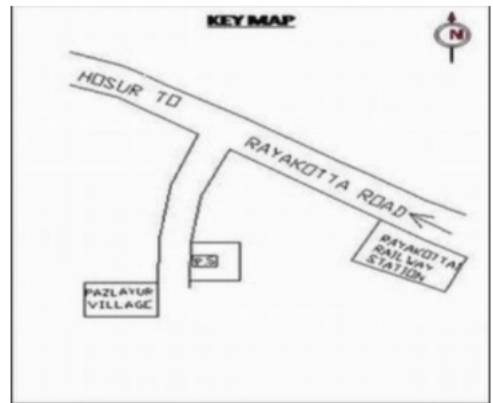

Key MAP View