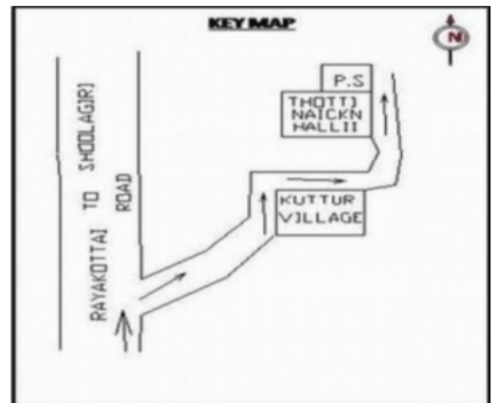

Key MAP View