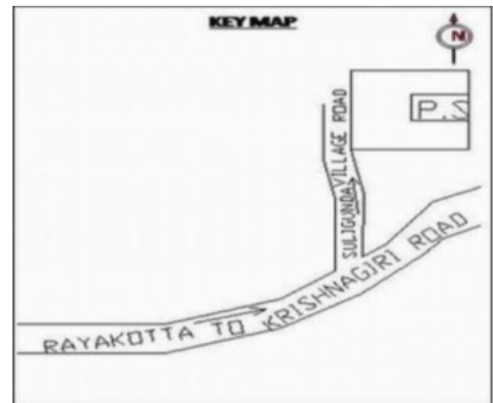

Cad View

Key MAP View