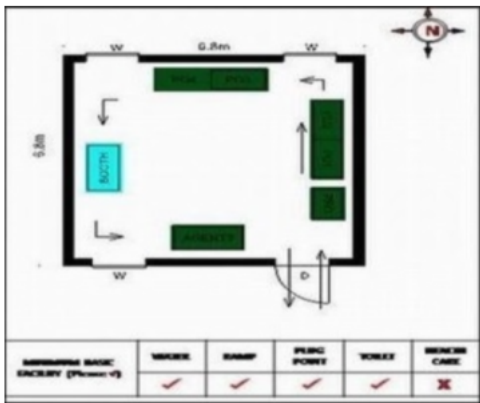

Google Map View

Polling Station Building Front View

Polling Station Front View

Cad View

Key MAP View

1	WYG2482495	பெயர் : தநேஷ்வர் மோஹ்த தந்தை பெயர்: குமார் வீட்டு எண் : 0 வயது : 23 பாலினம் : ஆண்	Photo is available	2	WYG2446128	பெயர் : முனிரத்தினா கணவர் பெயர்: தநேஷ்வர் மோஹ்த வீட்டு எண் : 00 வயது : 21 பாலினம் : பெண்	Photo is available	3	WYG2534048	பெயர் : மணி தந்தை பெயர்: வெங்கடேசன் வீட்டு எண் : 0 வயது : 21 பாலினம் : ஆண்	Photo is available
4	WYG1434455	பெயர் : வள்ளி கணவர் பெயர்: முருகன் வீட்டு எண் : 1 வயது : 55 பாலினம் : பெண்	Photo is available	5	WYG1434471	பெயர் : முனிராஜ் தந்தை பெயர்: முருகன் வீட்டு எண் : 1 வயது : 30 பாலினம் : ஆண்	Photo is available	6	WYG1327477	பெயர் : சந்தோஷ் தந்தை பெயர்: பெருமாள் வீட்டு எண் : 1 வயது : 29 பாலினம் : ஆண்	Photo is available
7	WYG1327485	பெயர் : மணி தந்தை பெயர்: எல்லப்பன் வீட்டு எண் : 1 வயது : 28 பாலினம் : ஆண்	Photo is available	8	WYG1327469	பெயர் : சக்திவேல் தந்தை பெயர்: கணேசன் வீட்டு எண் : 1 வயது : 28 பாலினம் : ஆண்	Photo is available	9	WYG1434463	பெயர் : சங்கீதா கணவர் பெயர்: சுரேஷ் வீட்டு எண் : 1 வயது : 27 பாலினம் : பெண்	Photo is available
10	WYG1532589	பெயர் : மகேஷ் தந்தை பெயர்: மல்லன் வீட்டு எண் : 1 வயது : 25 பாலினம் : பெண்	Photo is available	11	WYG2242980	பெயர் : சக்திவேணி தந்தை பெயர்: ராஜா வீட்டு எண் : 1 வயது : 24 பாலினம் : பெண்	Photo is available	12	WYG2395580	பெயர் : முனிரத்தினா தந்தை பெயர்: முத்து வீட்டு எண் : 1 வயது : 21 பாலினம் : பெண்	Photo is available
13	WYG2505477	பெயர் : மூர்த்தி மா தந்தை பெயர்: மாணிக்கம் வீட்டு எண் : 1/7 வயது : 24 பாலினம் : ஆண்	Photo is available	14	WYG2380269	பெயர் : மகேஸ்வரி தந்தை பெயர்: ராமன் வீட்டு எண் : 1/8 வயது : 34 பாலினம் : பெண்	Photo is available	15	WYG2359545	பெயர் : மாதேஷ் தந்தை பெயர்: கோவிந்தராஜ் வீட்டு எண் : 1/19 வயது : 22 பாலினம் : ஆண்	Photo is available
16	WYG2202570	பெயர் : சரண்குமார் தந்தை பெயர்: மாதேஷ்வரன் வீட்டு எண் : 1/21 வயது : 24 பாலினம் : ஆண்	Photo is available	17	WYG1493543	பெயர் : அரிஷ் தந்தை பெயர்: நாராயணன் வீட்டு எண் : 1/30 வயது : 25 பாலினம் : ஆண்	Photo is available	18	WYG2357309	பெயர் : விஜய் மு தந்தை பெயர்: முனியப்பன் வீட்டு எண் : 1/97 வயது : 24 பாலினம் : ஆண்	Photo is available
19	WYG1532472	பெயர் : பத்ம பிரியா தந்தை பெயர்: சேட்டு வீட்டு எண் : 1/140 வயது : 27 பாலினம் : பெண்	Photo is available	20	WYG2379725	பெயர் : சந்திரகலா கணவர் பெயர்: பூபாலன் வீட்டு எண் : 1/145 வயது : 31 பாலினம் : பெண்	Photo is available	21	WYG2440162	பெயர் : ஜனனி ஸ் கணவர் பெயர்: சதீஷ்குமார் ம் வீட்டு எண் : 1/146 வயது : 22 பாலினம் : பெண்	Photo is available
22	WYG1532555	பெயர் : அருணா தந்தை பெயர்: சரவணன் வீட்டு எண் : 1/240 வயது : 26 பாலினம் : பெண்	Photo is available	23	JFM2204329	பெயர் : மு நாகரத்தினம் தந்தை பெயர்: பெரியமுனியப்பன் வீட்டு எண் : 1/681 வயது : 53 பாலினம் : ஆண்	Photo is available	24	WYG1238773	பெயர் : தனலட்சுமி கணவர் பெயர்: எல்லப்பன் வீட்டு எண் : 2 வயது : 38 பாலினம் : பெண்	Photo is available
25	WYG1238740	பெயர் : ஜோதி கணவர் பெயர்: மாது வீட்டு எண் : 2 வயது : 35 பாலினம் : பெண்	Photo is available	26	WYG1407386	பெயர் : சக்திவேல் தந்தை பெயர்: சுப்பரமணி வீட்டு எண் : 2 வயது : 32 பாலினம் : ஆண்	Photo is available	27	WYG1407402	பெயர் : சத்யா பாவனி கணவர் பெயர்: மாது வீட்டு எண் : 2 வயது : 32 பாலினம் : பெண்	Photo is available
28	WYG1434364	பெயர் : வள்ளியம்மாள் கணவர் பெயர்: முத்து வீட்டு எண் : 2 வயது : 30 பாலினம் : பெண்	Photo is available	29	WYG1407394	பெயர் : அபிராமி தந்தை பெயர்: சக்திவேல் வீட்டு எண் : 2 வயது : 29 பாலினம் : பெண்	Photo is available	30	WYG1316439	பெயர் : கலைச்செல்வி கணவர் பெயர்: பாண்டியன் வீட்டு எண் : 2 வயது : 28 பாலினம் : பெண்	Photo is available