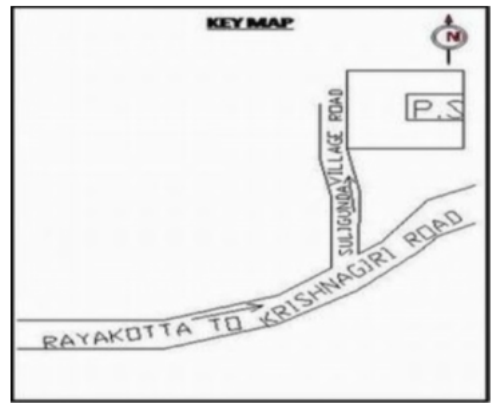

Key MAP View