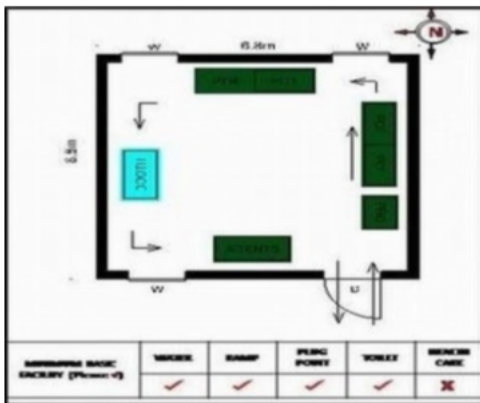

Google Map View

Polling Station Building Front View

Polling Station Front View

Cad View

Key MAP View

1 பெயர் : மங்கம்மாள் கணவர் பெயர்: பவுன்ராஜ் வீட்டு எண் : 1-132 வயது : 31 பாலினம் : பெண் Photo is available	WYG1040724	2 பெயர் : ஆஷா கணவர் பெயர்: காவேரி வீட்டு எண் : 3/4 வயது : 32 பாலினம் : பெண் Photo is available	WYG1534312	3 பெயர் : மம்மா ஸ்ரீ தந்தை பெயர்: முருகேசன் வீட்டு எண் : 3/4 வயது : 26 பாலினம் : பெண் Photo is available	WYG1531623
4 பெயர் : வசந்த் ராஜ் தந்தை பெயர்: பெருமாள் வீட்டு எண் : 3/6 வயது : 25 பாலினம் : ஆண் Photo is available	WYG1531425	5 பெயர் : கார்த்திக் தந்தை பெயர்: முனியப்பன் வீட்டு எண் : 3/9 வயது : 35 பாலினம் : ஆண் Photo is available	WYG1151455	6 பெயர் : முருகம்மா கணவர் பெயர்: முனிரத்னம் வீட்டு எண் : 3/9 வயது : 27 பாலினம் : பெண் Photo is available	WYG1531532
7 பெயர் : நந்தகுமார் தந்தை பெயர்: முனியப்பன் வீட்டு எண் : 3/13 வயது : 27 பாலினம் : ஆண் Photo is available	WYG1497866	S2 8 பெயர் : பார்த்தசாரதி தந்தை பெயர்: முருகன் வீட்டு எண் : 3/16 வயது : 25 பாலினம் : ஆண் Photo is available	WYG2315729	9 பெயர் : முனியப்பன் தந்தை பெயர்: கோவிந்தன் வீட்டு எண் : 3/16 வயது : 23 பாலினம் : ஆண் Photo is available	WYG2357465
10 பெயர் : ஜோதி கணவர் பெயர்: பிரகாஷ் வீட்டு எண் : 3/20 வயது : 26 பாலினம் : பெண் Photo is available	WYG1519164	11 பெயர் : தேன்மொழி தந்தை பெயர்: முருகன் வீட்டு எண் : 3/23 வயது : 29 பாலினம் : பெண் Photo is available	WYG1531573	12 பெயர் : சுரேஷ் தந்தை பெயர்: முருகன் வீட்டு எண் : 3/23 வயது : 25 பாலினம் : ஆண் Photo is available	WYG1531607
13 பெயர் : நதியா கணவர் பெயர்: பெருமாள் வீட்டு எண் : 3/27 வயது : 26 பாலினம் : பெண் Photo is available	WYG2199172	14 பெயர் : முருகன் தந்தை பெயர்: முனுசாமி வீட்டு எண் : 3/31 வயது : 65 பாலினம் : ஆண் Photo is available	WYG1531656	15 பெயர் : சாக்கப்பன் தந்தை பெயர்: சின்னன் வீட்டு எண் : 3-32 வயது : 36 பாலினம் : ஆண் Photo is available	WYG0704486
16 பெயர் : முனியப்பன் தந்தை பெயர்: முனுசாமி வீட்டு எண் : 3/34 வயது : 24 பாலினம் : ஆண் Photo is available	WYG2199156	17 பெயர் : சித்ரா கணவர் பெயர்: தமிழரசன் வீட்டு எண் : 3/35 வயது : 26 பாலினம் : பெண் Photo is available	WYG1531763	18 பெயர் : கார்த்திக் தந்தை பெயர்: துருவாசன் வீட்டு எண் : 3/35 வயது : 26 பாலினம் : ஆண் Photo is available	WYG2199206
19 பெயர் : சிவசங்கரி கணவர் பெயர்: சக்திவேல் வீட்டு எண் : 3/41 வயது : 24 பாலினம் : பெண் Photo is available	WYG2199164	20 பெயர் : தமிழ்ச்செல்வி தந்தை பெயர்: சுப்பிரமணி வீட்டு எண் : 3/58 ஏ வயது : 25 பாலினம் : பெண் Photo is available	WYG1519156	21 பெயர் : முதாலக்ஷ் கணவர் பெயர்: வெங்கடராமன் வீட்டு எண் : 3/67 வயது : 25 பாலினம் : பெண் Photo is available	WYG2199222
22 பெயர் : மீனாட்சி கணவர் பெயர்: சூடப்பன் வீட்டு எண் : 3-70 வயது : 35 பாலினம் : பெண் Photo is available	WYG1151075	S2 23 பெயர் : அஜய் தந்தை பெயர்: முருகன் வீட்டு எண் : 3/72 வயது : 23 பாலினம் : ஆண் Photo is available	WYG2315786	24 பெயர் : முனியப்பன் தந்தை பெயர்: சின்னப்பன் வீட்டு எண் : 3/77 வயது : 25 பாலினம் : ஆண் Photo is available	WYG2199131
25 பெயர் : ஜெ பிரகாஷ் தந்தை பெயர்: கோவிந்தன் வீட்டு எண் : 3-81 வயது : 31 பாலினம் : ஆண் Photo is available	WYG1150721	26 பெயர் : தமிழரசன் தந்தை பெயர்: சேட்டு வீட்டு எண் : 3-81 வயது : 30 பாலினம் : ஆண் Photo is available	WYG1150739	27 பெயர் : லோகேஸ்வரி கணவர் பெயர்: துருவாசன் வீட்டு எண் : 3/82 வயது : 40 பாலினம் : பெண் Photo is available	WYG1531466
28 பெயர் : மாணிக்கம் தந்தை பெயர்: அர்ஜுனன் வீட்டு எண் : 3/82 வயது : 25 பாலினம் : ஆண் Photo is available	WYG1531458	29 பெயர் : பாலாஜி தந்தை பெயர்: மாதேசன் வீட்டு எண் : 3/89 வயது : 27 பாலினம் : ஆண் Photo is available	WYG1520808	30 பெயர் : பார்வதி கணவர் பெயர்: கோவிந்தராஜ் வீட்டு எண் : 3-91 வயது : 31 பாலினம் : பெண் Photo is available	WYG1040682