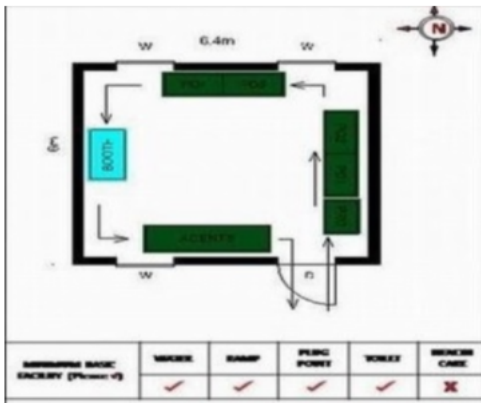

Google Map View

Polling Station Building Front View

Polling Station Front View

Cad View

Key MAP View

1	WYG0957969	பெயர் : சந்திரன் தந்தை பெயர்: பெருமாள் வீட்டு எண் : 1 வயது : 39 பாலினம் : ஆண்	Photo is available	2	WYG0958009	பெயர் : மாரிமுத்து தந்தை பெயர்: எல்லப்பன் வீட்டு எண் : 1 வயது : 38 பாலினம் : ஆண்	Photo is available	3	WYG0958017	பெயர் : முனிராஜ் தந்தை பெயர்: எல்லப்பன் வீட்டு எண் : 1 வயது : 33 பாலினம் : ஆண்	Photo is available
4	WYG0958116	பெயர் : மங்கம்மாள் கணவர் பெயர்: மாரிமுத்து வீட்டு எண் : 1 வயது : 33 பாலினம் : பெண்	Photo is available	5	WYG1326453	பெயர் : ராம்சக்தி தந்தை பெயர்: முனியப்பன் வீட்டு எண் : 1 வயது : 32 பாலினம் : ஆண்	Photo is available	6	WYG0525493	பெயர் : ஈஸ்வரி கணவர் பெயர்: மாது வீட்டு எண் : 2/144 வயது : 41 பாலினம் : பெண்	Photo is available
7	WYG0958041	பெயர் : வசந்தா கணவர் பெயர்: தூருவாசன் வீட்டு எண் : 2-240 வயது : 33 பாலினம் : பெண்	Photo is available	8	WYG0958025	பெயர் : வெள்ளச்சி கணவர் பெயர்: சுந்தம்மாள் வீட்டு எண் : 3-3 வயது : 55 பாலினம் : பெண்	Photo is available	9	WYG2095727	பெயர் : அம்மாசி தந்தை பெயர்: ராமசாமி வீட்டு எண் : 3-4 வயது : 73 பாலினம் : ஆண்	Photo is available
10	JFM2844322	பெயர் : எல்லம்மாள் கணவர் பெயர்: அம்மாசி வீட்டு எண் : 3-4 வயது : 59 பாலினம் : பெண்	Photo is available	11	WYG2095735	பெயர் : உமாராணி கணவர் பெயர்: அனிச்சந்திரன் வீட்டு எண் : 3-4 வயது : 55 பாலினம் : பெண்	Photo is available	12	WYG2095750	பெயர் : அரிச்சந்திரன் தந்தை பெயர்: அம்மாசி வீட்டு எண் : 3-4 வயது : 50 பாலினம் : ஆண்	Photo is available
13	JFM2244051	பெயர் : ராமசாமி தந்தை பெயர்: அம்மாசி வீட்டு எண் : 3-4 வயது : 46 பாலினம் : ஆண்	Photo is available	14	JFM2845345	பெயர் : வசந்தா கணவர் பெயர்: முருகன் வீட்டு எண் : 3-4 வயது : 44 பாலினம் : பெண்	Photo is available	15	JFM2844330	பெயர் : மஞ்சளா கணவர் பெயர்: அனிச்சந்திரன் வீட்டு எண் : 3-4 வயது : 43 பாலினம் : பெண்	Photo is available
16	JFM2845931	பெயர் : கிருஷ்ணன் தந்தை பெயர்: அம்மாசி வீட்டு எண் : 3-4 வயது : 41 பாலினம் : ஆண்	Photo is available	17	WYG0704353	பெயர் : கோவிந்தம்மாள் கணவர் பெயர்: கோவிந்தன் வீட்டு எண் : 3-5 வயது : 58 பாலினம் : பெண்	Photo is available	18	JFM2844348	பெயர் : கோவிந்தம்மாள் கணவர் பெயர்: கோவிந்தன் வீட்டு எண் : 3-5 வயது : 58 பாலினம் : பெண்	Photo is available
19	WYG1041136	பெயர் : முனியப்பன் தந்தை பெயர்: கோவிந்தன் வீட்டு எண் : 3-5 வயது : 31 பாலினம் : ஆண்	Photo is available	20	WYG2095768	பெயர் : முனிசாமி தந்தை பெயர்: ராமன் வீட்டு எண் : 3-6 வயது : 67 பாலினம் : ஆண்	Photo is available	21	WYG0525311	பெயர் : சின்னையன் தந்தை பெயர்: முனிசாமி வீட்டு எண் : 3-6 வயது : 39 பாலினம் : ஆண்	Photo is available
22	WYG0525329	பெயர் : லக்ஷ்மி தந்தை பெயர்: சின்னையன் வீட்டு எண் : 3-6 வயது : 36 பாலினம் : பெண்	Photo is available	23	WYG2451771	பெயர் : ரவிகுமார் தந்தை பெயர்: எல்லப்பன் வீட்டு எண் : 3/6 வயது : 21 பாலினம் : ஆண்	Photo is available	24	JFM3745932	பெயர் : எல்லப்பன் தந்தை பெயர்: ராமன் வீட்டு எண் : 3-7 வயது : 69 பாலினம் : ஆண்	Photo is available
25	WYG1520477	பெயர் : வசந்தா கணவர் பெயர்: நகுலன் வீட்டு எண் : 3/7 வயது : 55 பாலினம் : பெண்	Photo is available	26	JFM2842714	பெயர் : தூருவாசன் தந்தை பெயர்: எல்லப்பன் வீட்டு எண் : 3-7 வயது : 46 பாலினம் : ஆண்	Photo is available	27	JFM2243079	பெயர் : சின்னசாமி தந்தை பெயர்: சந்தன் வீட்டு எண் : 3-7 வயது : 44 பாலினம் : ஆண்	Photo is available
28	JFM2844355	பெயர் : நாகம்மாள் கணவர் பெயர்: தூருவாசன் வீட்டு எண் : 3-7 வயது : 43 பாலினம் : பெண்	Photo is available	29	WYG0525295	பெயர் : திரௌபதி தந்தை பெயர்: ராமன் வீட்டு எண் : 3-7 வயது : 36 பாலினம் : பெண்	Photo is available	30	WYG1521772	பெயர் : கார்த்திக் தந்தை பெயர்: நகுலன் வீட்டு எண் : 3/7 வயது : 28 பாலினம் : ஆண்	Photo is available