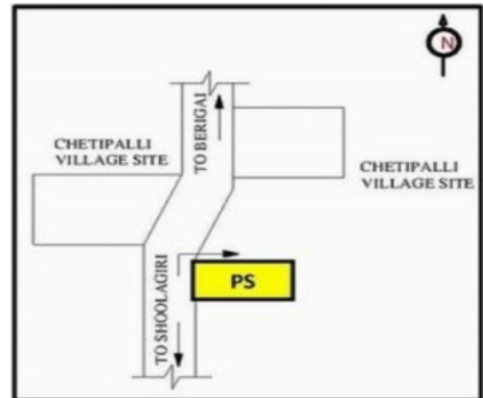

Google Map View

Polling Station Building Front View

Polling Station Front View

Cad View

Key MAP View

1 பெயர் : விக்னேஷ் தந்தை பெயர்: முருகன் வீட்டு எண் : 1/1T1 வயது : 27 பாலினம் : ஆண்	WYG1493956 Photo is available	2 பெயர் : கிரந்தி குமார் தந்தை பெயர்: சீனிவாஸ் வீட்டு எண் : 1/326 வயது : 21 பாலினம் : ஆண்	WYG2594760 Photo is available	3 பெயர் : சதா லக்ஷ்மி தந்தை பெயர்: ரகுபதி வீட்டு எண் : 1/335 வயது : 20 பாலினம் : பெண்	WYG2473056 Photo is available
4 பெயர் : பழனி தந்தை பெயர்: சீனிவாசன் வீட்டு எண் : 1/476 வயது : 29 பாலினம் : ஆண்	WYG2149979 Photo is available	5 பெயர் : முனிசுக்ஷ்மி கணவர் பெயர்: வெங்கடேஷ் வீட்டு எண் : 2-60B வயது : 31 பாலினம் : பெண்	WYG1263672 Photo is available	6 பெயர் : பாலாஜி தந்தை பெயர்: எல்லப்பா வீட்டு எண் : 2/100 வயது : 27 பாலினம் : ஆண்	WYG2150332 Photo is available
7 பெயர் : சேஷாத்ரி தந்தை பெயர்: கிருஷ்ணமூர்த்தி வீட்டு எண் : 2/323 வயது : 23 பாலினம் : ஆண்	WYG2238293 Photo is available	8 பெயர் : மகேஷ் தந்தை பெயர்: முருகேஷ் வீட்டு எண் : 2/324 வயது : 24 பாலினம் : ஆண்	WYG2239093 Photo is available	9 பெயர் : முனியம்மா கணவர் பெயர்: கிட்டப்பா வீட்டு எண் : 2-325 வயது : 70 பாலினம் : பெண்	WYG1156108 Photo is available
10 பெயர் : எல்லப்பா தந்தை பெயர்: நேத்தப்பா வீட்டு எண் : 2-325 வயது : 32 பாலினம் : ஆண்	WYG1053149 Photo is available	11 பெயர் : ராதா கணவர் பெயர்: வெங்கடேஷ் வீட்டு எண் : 2-326 வயது : 35 பாலினம் : பெண்	WYG1511377 Photo is available	12 பெயர் : நவீன்குமார் தந்தை பெயர்: வெங்கடேஷ் வீட்டு எண் : 2-328 வயது : 32 பாலினம் : ஆண்	WYG1263573 Photo is available
13 பெயர் : லட்சுமிதேவி கணவர் பெயர்: வெங்கடேசமூர்த்தி வீட்டு எண் : 2-329 வயது : 48 பாலினம் : பெண்	WYG1053404 Photo is available	14 பெயர் : தயானந்தா ரா தந்தை பெயர்: ராமமூர்த்தி வீட்டு எண் : 2-330 வயது : 29 பாலினம் : ஆண்	WYG1263532 Photo is available	15 பெயர் : ஹிந்துஜா தந்தை பெயர்: கிருஷ்ணசாமி வீட்டு எண் : 2-332 வயது : 31 பாலினம் : பெண்	WYG1053222 Photo is available
16 பெயர் : ராஜா தந்தை பெயர்: விஜய் வீட்டு எண் : 2-336 வயது : 30 பாலினம் : ஆண்	WYG1053297 Photo is available	17 பெயர் : வசந்தா கணவர் பெயர்: தேவராஜ் வீட்டு எண் : 2-336 வயது : 30 பாலினம் : பெண்	WYG1156124 Photo is available	18 பெயர் : எஸ்வந்த்குமார் தந்தை பெயர்: வேமண்ணா வீட்டு எண் : 2-336 வயது : 26 பாலினம் : ஆண்	WYG1505403 Photo is available
19 பெயர் : சிவா தந்தை பெயர்: விஜயப்பா வீட்டு எண் : 2/336 வயது : 25 பாலினம் : ஆண்	WYG2150381 Photo is available	20 பெயர் : முரளி தந்தை பெயர்: மல்லேஷ் வீட்டு எண் : 2/336 வயது : 24 பாலினம் : ஆண்	WYG2277937 Photo is available	21 பெயர் : வெங்கடலக்ஷ்மி தந்தை பெயர்: வேமண்ணா வீட்டு எண் : 2-336-1 வயது : 49 பாலினம் : பெண்	FMS5812839 Photo is available
22 பெயர் : சந்திரம்மா கணவர் பெயர்: விஜய் வீட்டு எண் : 2-336-2 வயது : 53 பாலினம் : பெண்	FMS5812854 Photo is available	23 பெயர் : விஜய் தந்தை பெயர்: ராமப்பா வீட்டு எண் : 2-336-3 வயது : 54 பாலினம் : ஆண்	FMS6107064 Photo is available	24 பெயர் : விஜயன் இதரர் பெயர்: நாகஜோதி வீட்டு எண் : 2/336ஏ வயது : 45 பாலினம் : ஆண்	WYG2280022 Photo is available
25 பெயர் : வேணுகோபால் தந்தை பெயர்: முனியப்பா வீட்டு எண் : 2-337 வயது : 33 பாலினம் : ஆண்	WYG0717843 Photo is available	26 பெயர் : பிரபா கணவர் பெயர்: முனிராஜ் வீட்டு எண் : 2-338 வயது : 34 பாலினம் : பெண்	WYG1053347 Photo is available	27 பெயர் : சைத்ரா தந்தை பெயர்: முனிசந்திரப்பா வீட்டு எண் : 2-339 வயது : 30 பாலினம் : பெண்	WYG1053255 Photo is available
28 பெயர் : கிஷ்குமார் தந்தை பெயர்: முனிசந்திரப்பா வீட்டு எண் : 2-339 வயது : 29 பாலினம் : ஆண்	WYG1321090 Photo is available	29 பெயர் : சீனிவாசன் தந்தை பெயர்: சிவப்பா வீட்டு எண் : 2-340 வயது : 33 பாலினம் : ஆண்	WYG1053198 Photo is available	30 பெயர் : புஷ்பா தந்தை பெயர்: முனிகிருஷ்ணப்பா வீட்டு எண் : 2-341 வயது : 29 பாலினம் : பெண்	WYG1321108 Photo is available