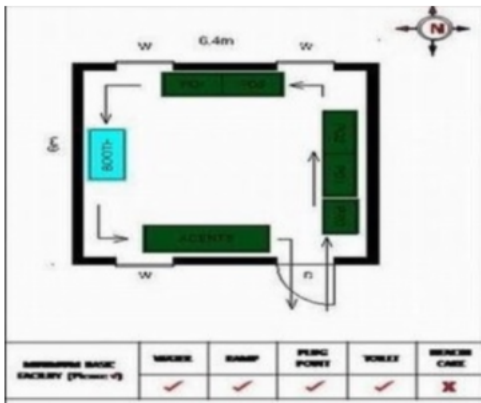

Google Map View

Polling Station Building Front View

Polling Station Front View

Cad View

Key MAP View

சட்டமன்றத் தொகுதியின் எண் மற்றும் பெயர் : 54-வேப்பனஹள்ளி பிரிவு எண் மற்றும் பெயர் 1-கொப்பகரை (ஊ) , குட்டூர் வார்டு 3