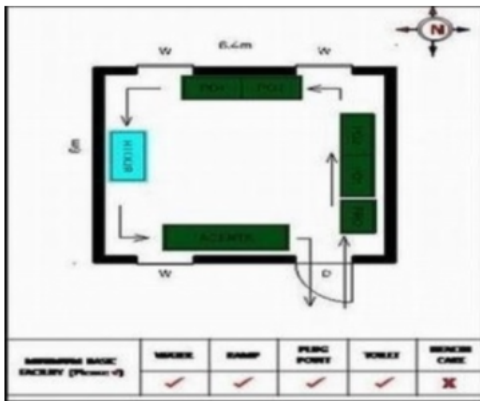

Google Map View

Polling Station Building Front View

Polling Station Front View

Cad View

Key MAP View

சட்டமன்றத் தொகுதியின் எண் மற்றும் பெயர் : 54-வேப்பனா ஹள்ளி பிரிவு எண் மற்றும் பெயர் 1-கொப்பகரை (ஊ) , சூலிகுண்டா வார்டு 5